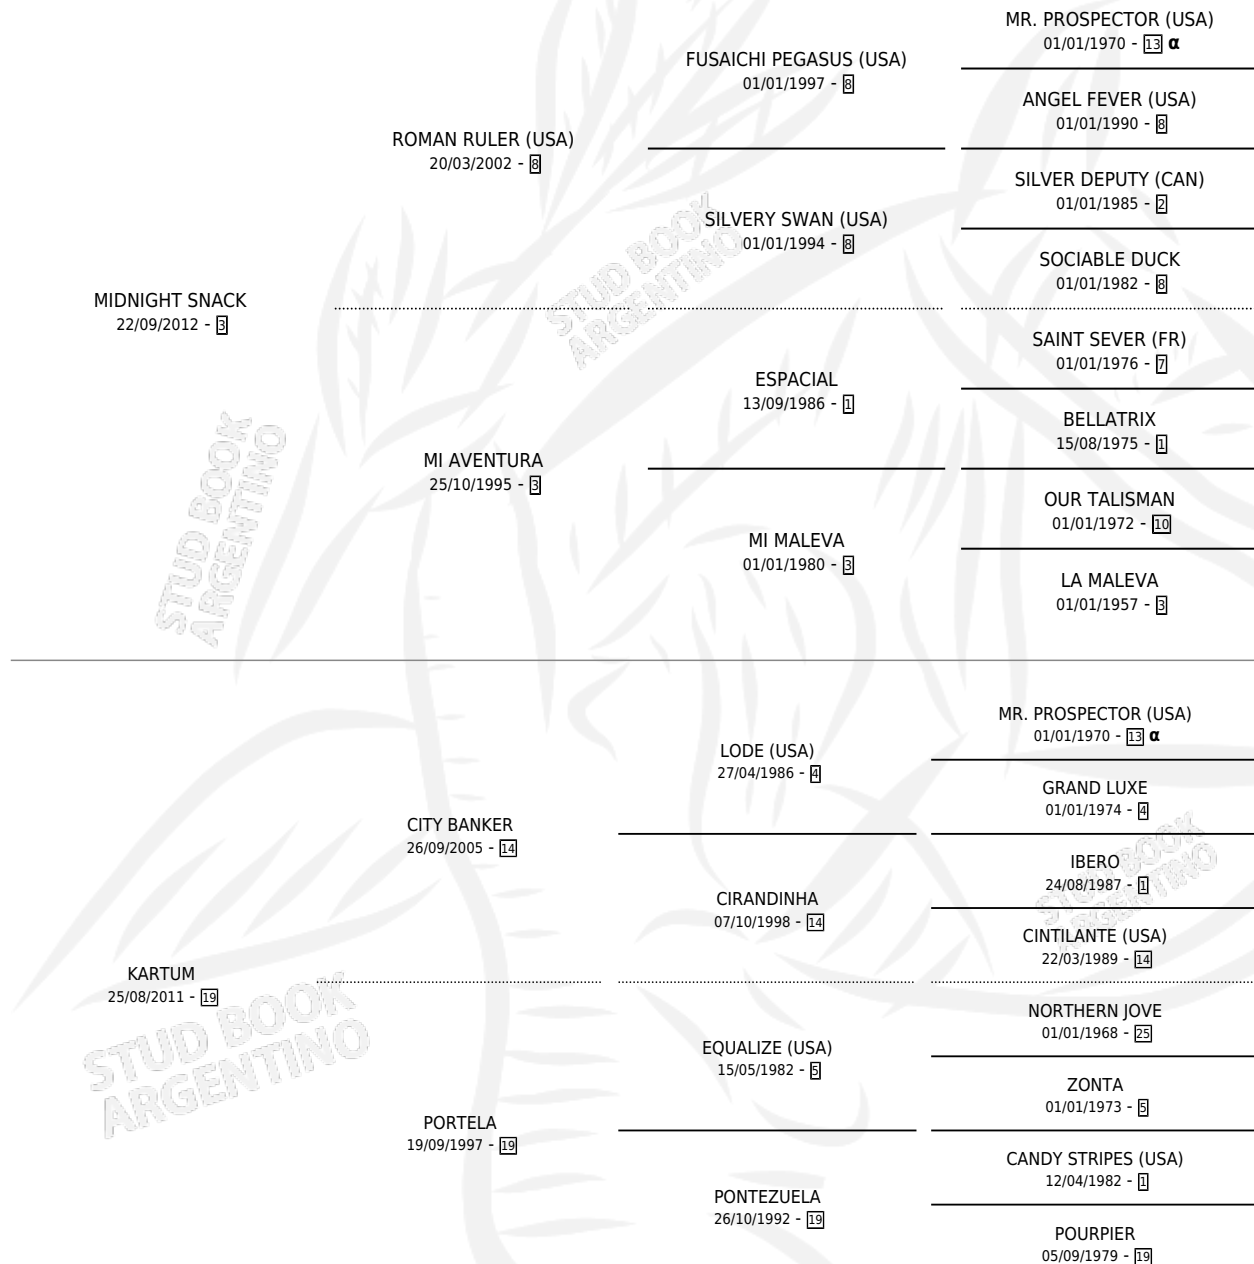

SOFIA SNACK

por **MIDNIGHT SNACK** y **KARTUM** por **CITY BANKER**

Argentina · Hembra · Zaino · SP · 21/10/2020
Familia 19-c · Volumen 44

ESTADO

TIPIFICACIÓN SANGUÍNEA	X
TIPIFICACIÓN POR ADN	✓
PASAPORTE	✓
IDENTIFICACIÓN POR MICROCHIP	✓
REPRODUCTOR	X

Lugar de nacimiento: Santa Lucia
Criador: Alfaro Adrian Jorge

PEDIGREE

INBREEDING : α