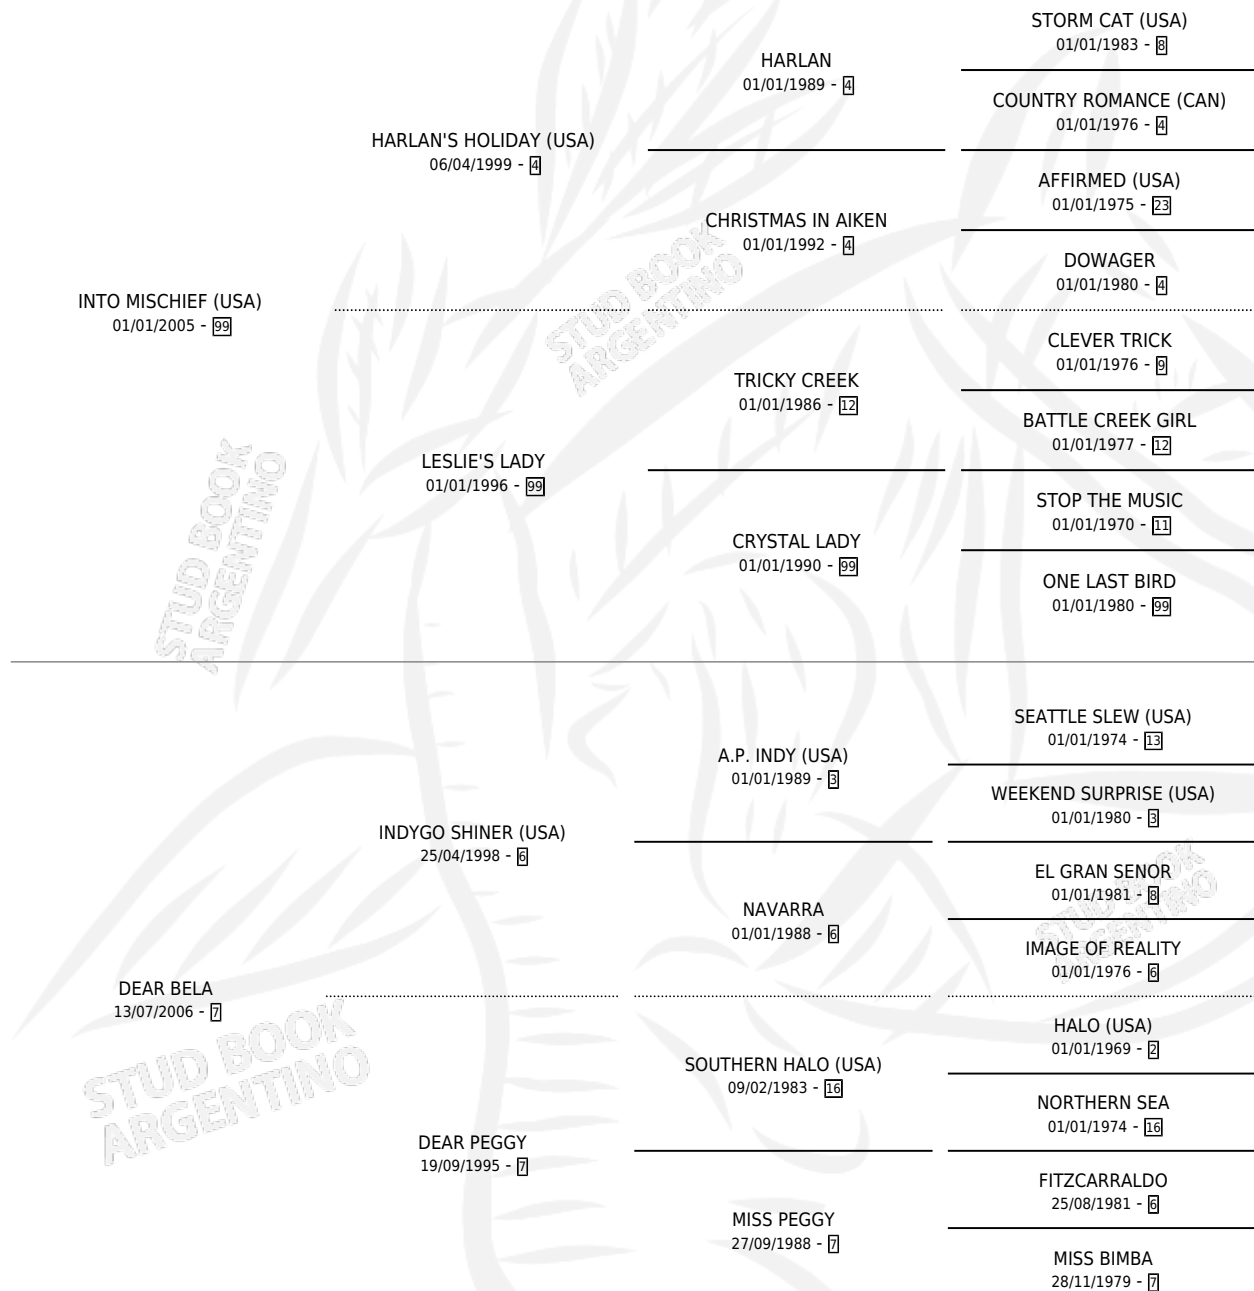

# LORD VICENTE

por INTO MISCHIEF (USA) y DEAR BELA por INDYGO SHINER (USA)

Argentina · Macho · Zaino · SP · 08/10/2020  
Familia 7 · Volumen 44

## ESTADO

TIPIFICACIÓN SANGUÍNEA	X
TIPIFICACIÓN POR ADN	✓
PASAPORTE	X
IDENTIFICACIÓN POR MICROCHIP	✓
REPRODUCTOR	X

**Lugar de nacimiento:** Rodeo Chico  
**Criador:** Rodeo Chico

## PEDIGREE

## EXPORTACIÓN / IMPORTACIÓN

FECHA	MOVIMIENTO	PAÍS
15/03/2022	EXPORTADO	ESTADOS UNIDOS