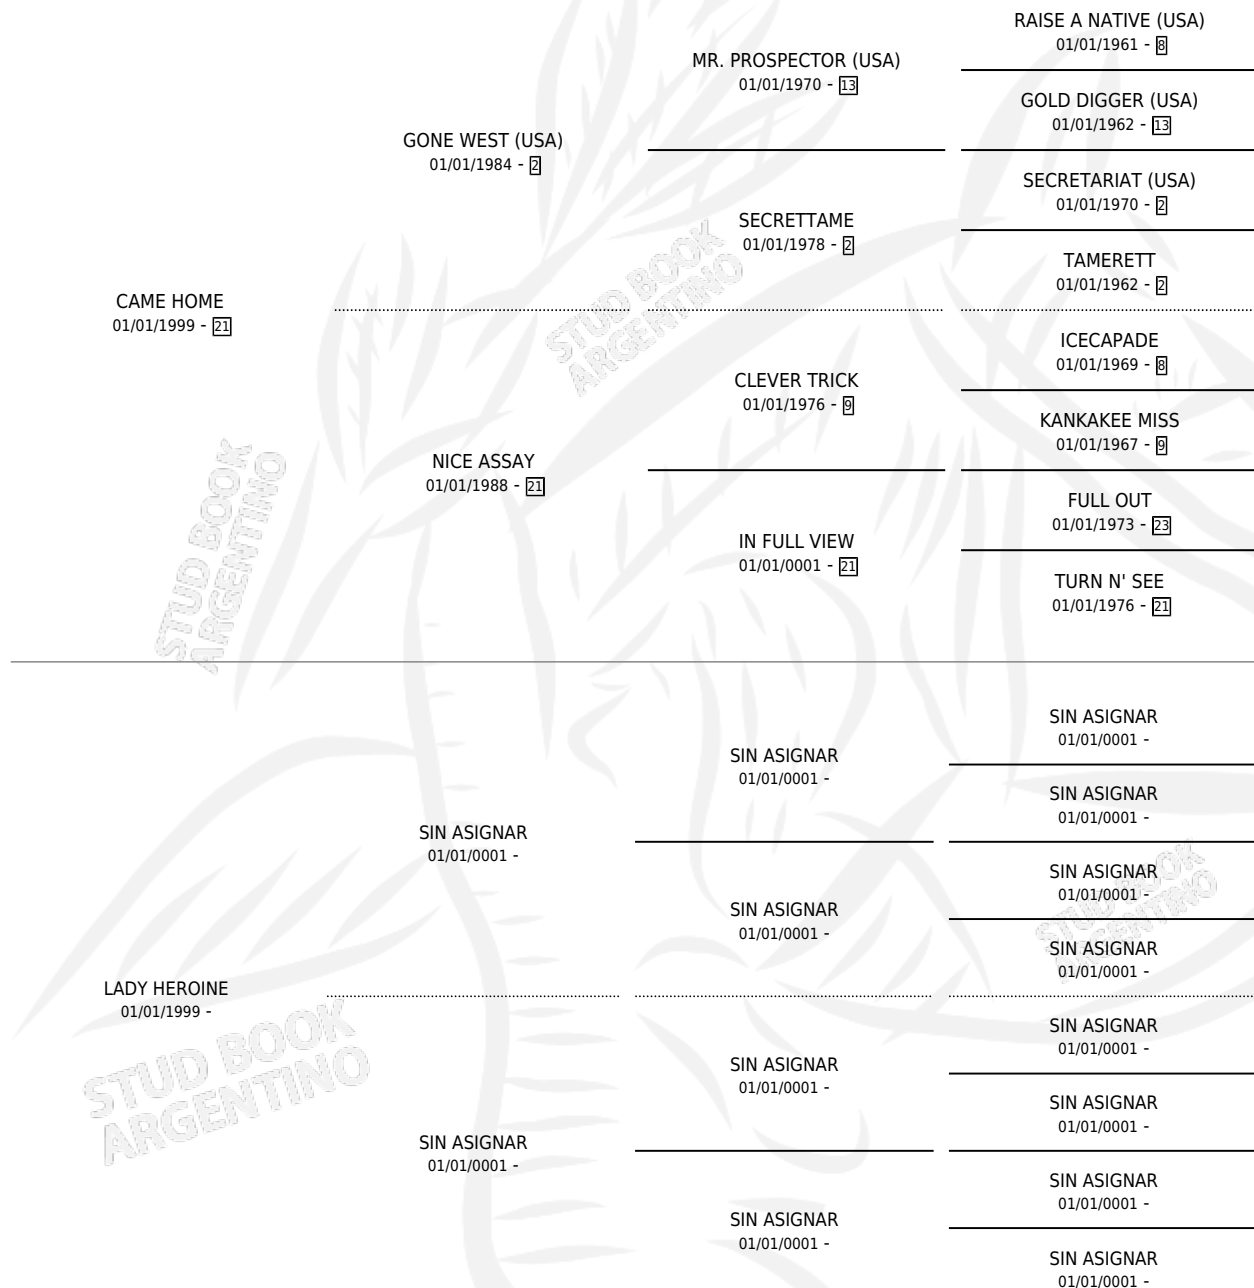

ALINA

por CAME HOME y LADY HEROINE por SIN ASIGNAR

Argentina · Hembra · No Consigna · SP · 01/01/2005
Familia · Volumen 39

ESTADO

TIPIFICACIÓN SANGUÍNEA	X
TIPIFICACIÓN POR ADN	X
PASAPORTE	X
IDENTIFICACIÓN POR MICROCHIP	X
REPRODUCTOR	X

Lugar de nacimiento: Campo particular

Criador: Sin dato

~

HIJOS

	MACHOS	HEMBRAS
1 NACIERON	0	1
SIN ACTUACIONES		

PEDIGREE

ALINA

Datos oficiales del Stud Book Argentino