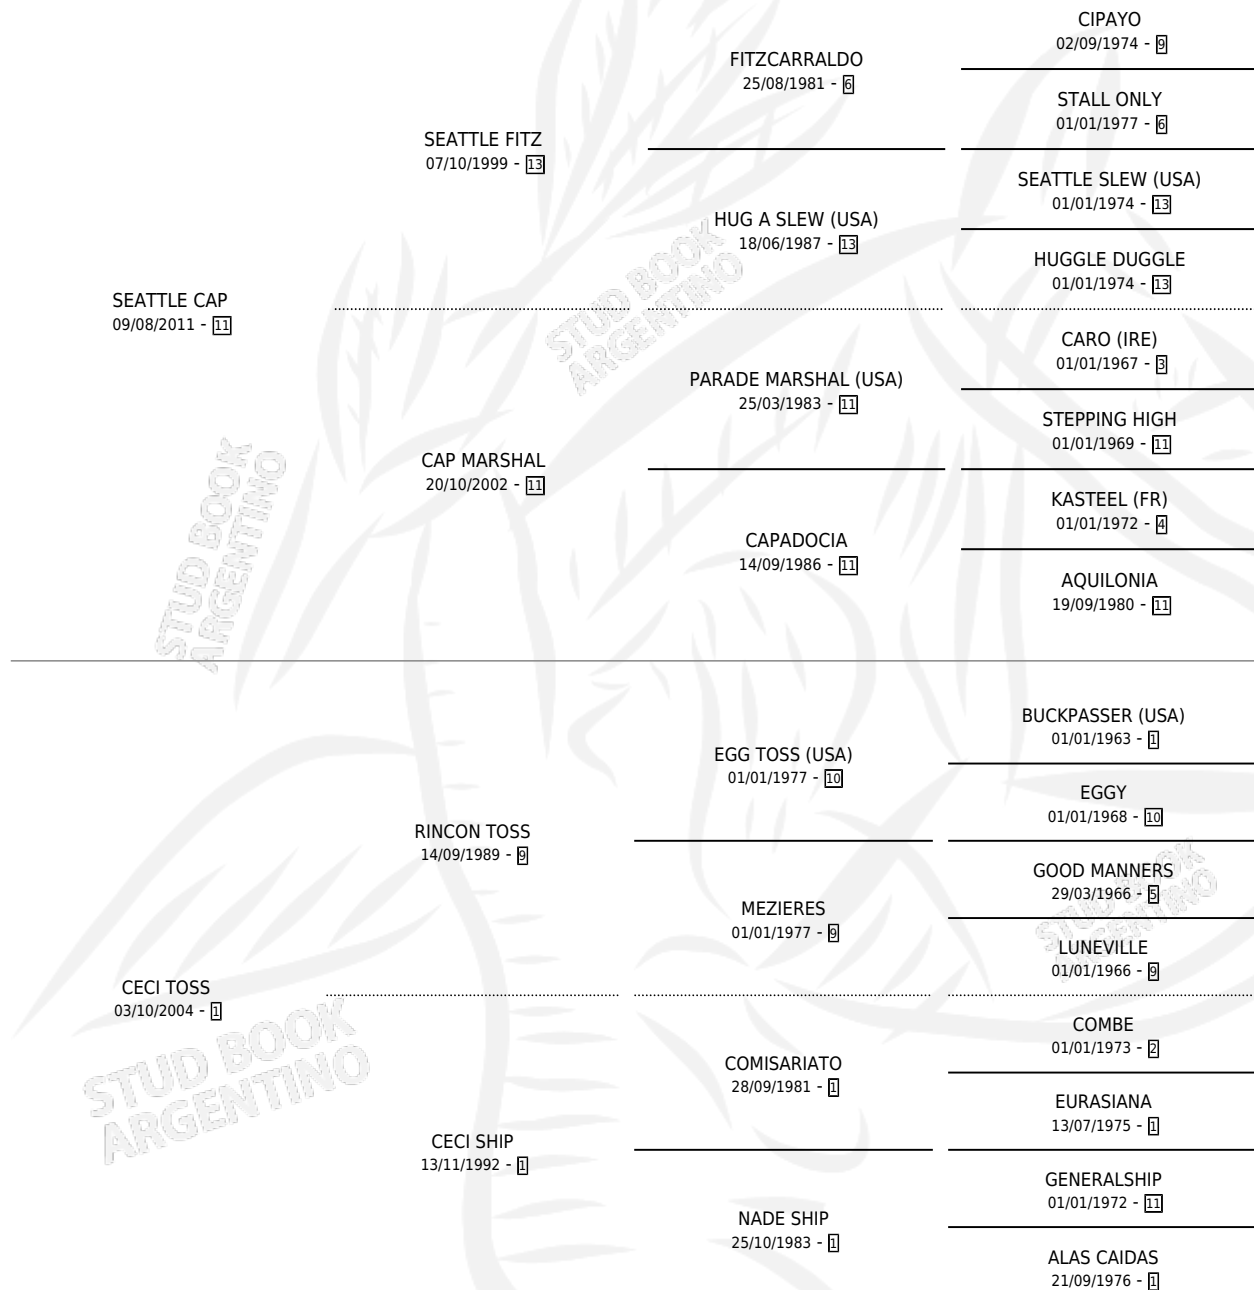

TORDO PEPE

por SEATTLE CAP y CECI TOSS por RINCON TOSS

Argentina · Macho · Zaino · SP · 28/10/2020
Familia 1-e · Volumen 44

ESTADO

TIPIFICACIÓN SANGUÍNEA	X
TIPIFICACIÓN POR ADN	✓
PASAPORTE	✓
IDENTIFICACIÓN POR MICROCHIP	✓
REPRODUCTOR	X

Lugar de nacimiento: Arroyo Litin

Criador: Arroyo Litin

PEDIGREE