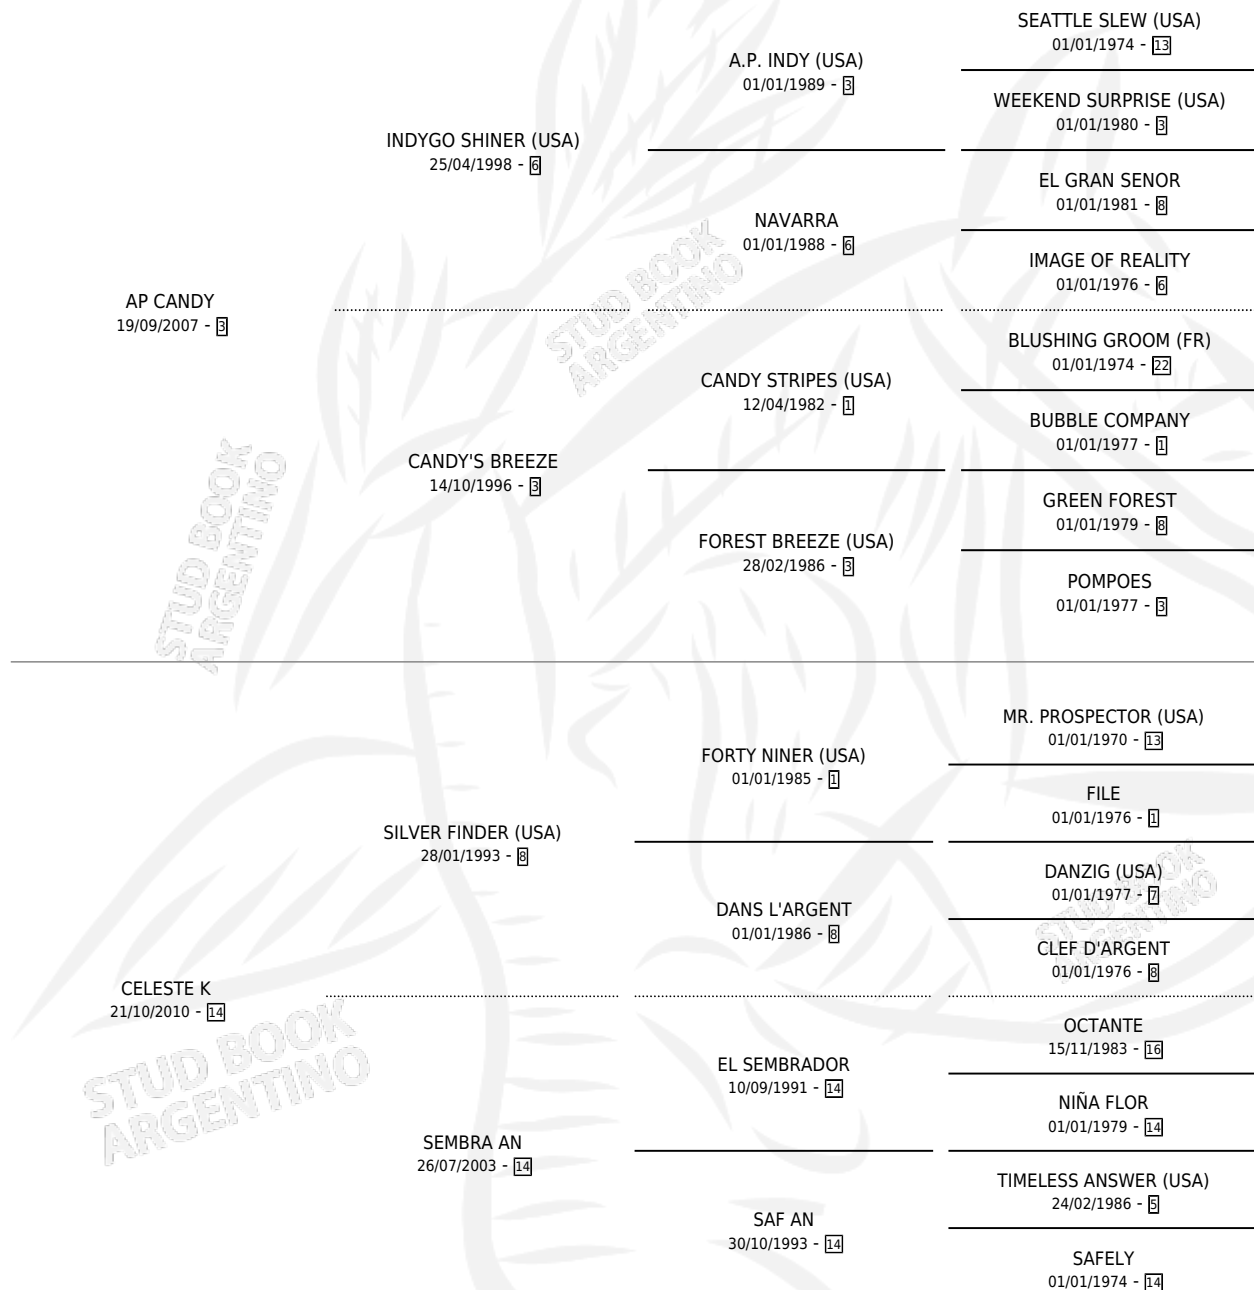

DOCTORA K

por AP CANDY y CELESTE K por SILVER FINDER (USA)

Argentina · Hembra · Alazan · SP · 16/10/2020
Familia 14 · Volumen 44

ESTADO

TIPIFICACIÓN SANGUÍNEA	X
TIPIFICACIÓN POR ADN	X
PASAPORTE	X
IDENTIFICACIÓN POR MICROCHIP	✓
REPRODUCTOR	X

Lugar de nacimiento: La Templanza

Criador: Soriano Alfredo Fernando y Pietrarroia Juan Carlos

PEDIGREE

DOCTORA K

Datos oficiales del Stud Book Argentino

Documento generado el 10/05/2026

studbook.org.ar