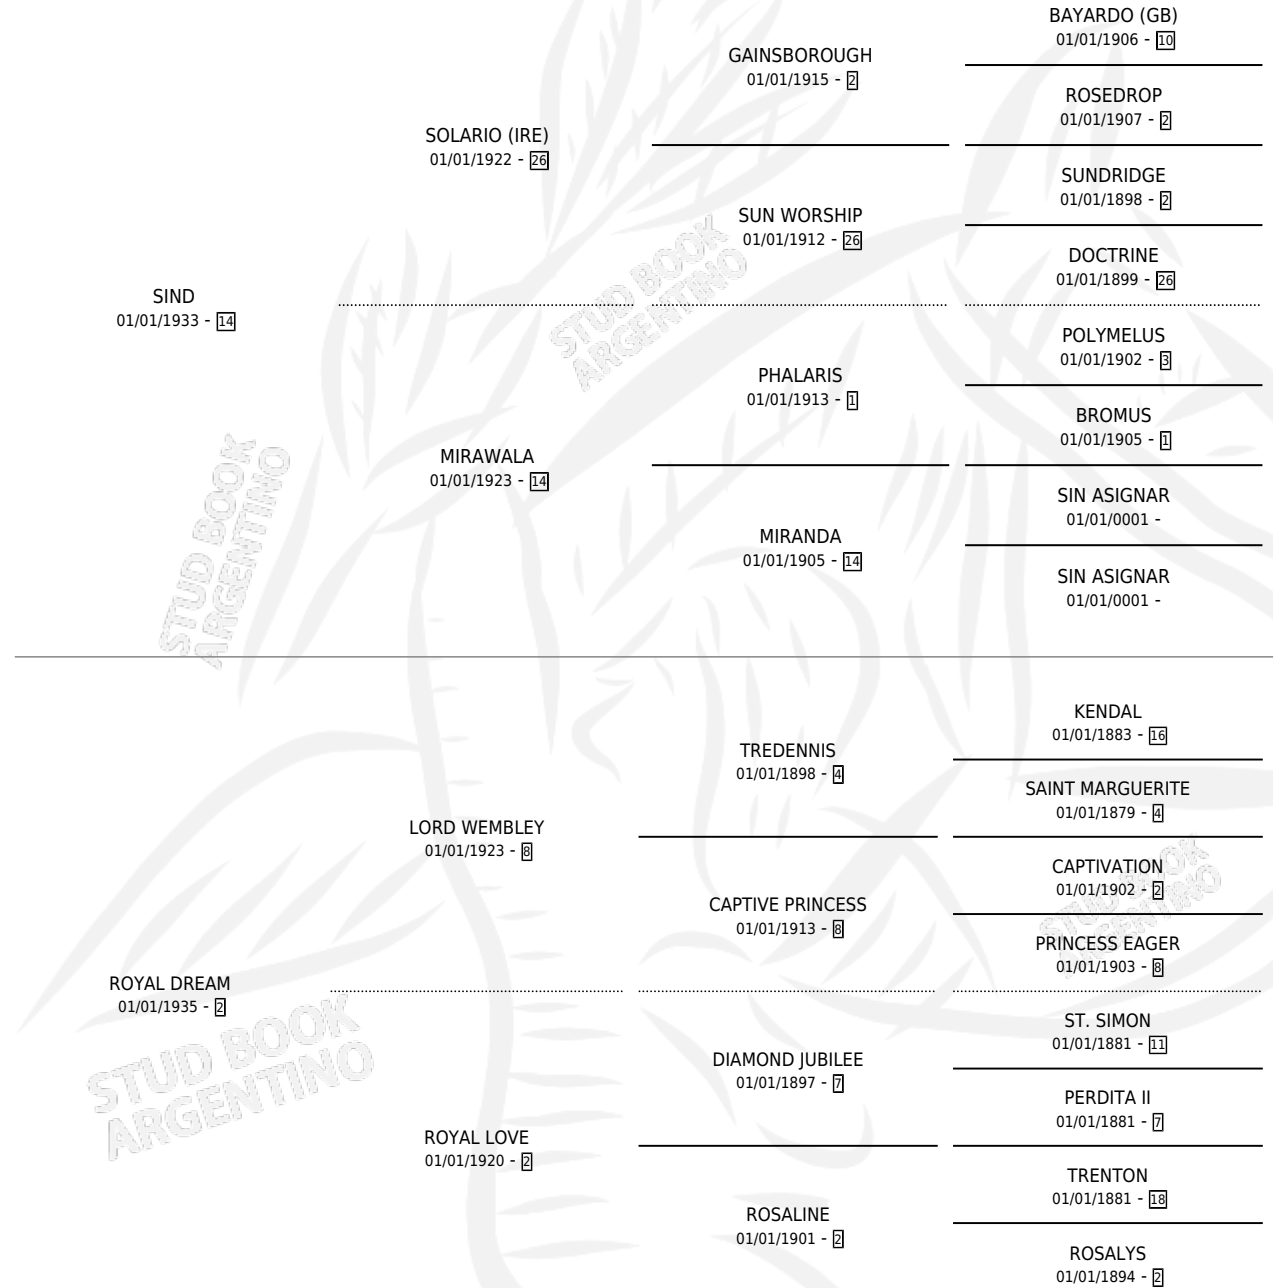

ALTRUISTA

por SIND y ROYAL DREAM por LORD WEMBLEY

Argentina · Macho · Zaino Colorado · SP · 01/01/1944
Familia 2-n · Volumen 18

ESTADO

TIPIFICACIÓN SANGUÍNEA	X
TIPIFICACIÓN POR ADN	X
PASAPORTE	X
IDENTIFICACIÓN POR MICROCHIP	X
REPRODUCTOR	✓

Lugar de nacimiento: Campo particular

Criador: Sin dato

~

HIJOS

	MACHOS	HEMBRAS
32 NACIERON	4	28
SIN ACTUACIONES		

PEDIGREE