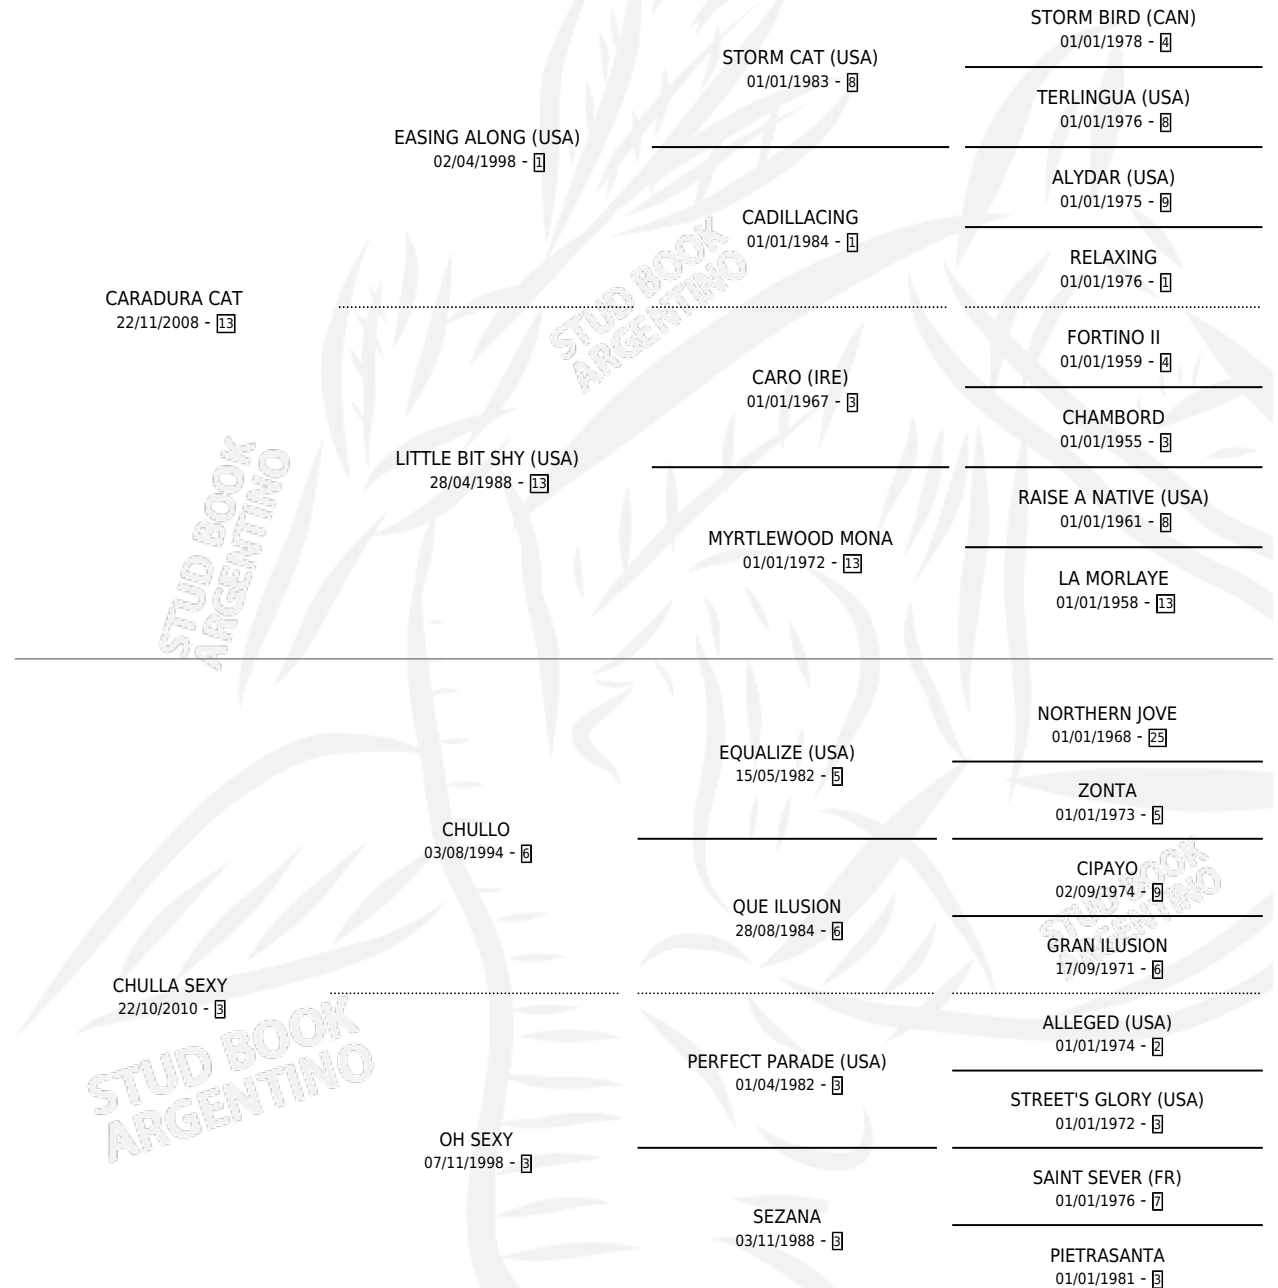

ELBA ELIDIA

por **CARADURA CAT** y **CHULLA SEXY** por **CHULLO**

Argentina · Hembra · Zaino · SP · 19/11/2020
Familia 3-b · Volumen 44

ESTADO

TIPIFICACIÓN SANGUÍNEA	X
TIPIFICACIÓN POR ADN	X
PASAPORTE	X
IDENTIFICACIÓN POR MICROCHIP	✓
REPRODUCTOR	X

Lugar de nacimiento: La Templanza

Criador: La Templanza

PEDIGREE

ELBA ELIDIA

Datos oficiales del Stud Book Argentino

Documento generado el 06/05/2026

studbook.org.ar