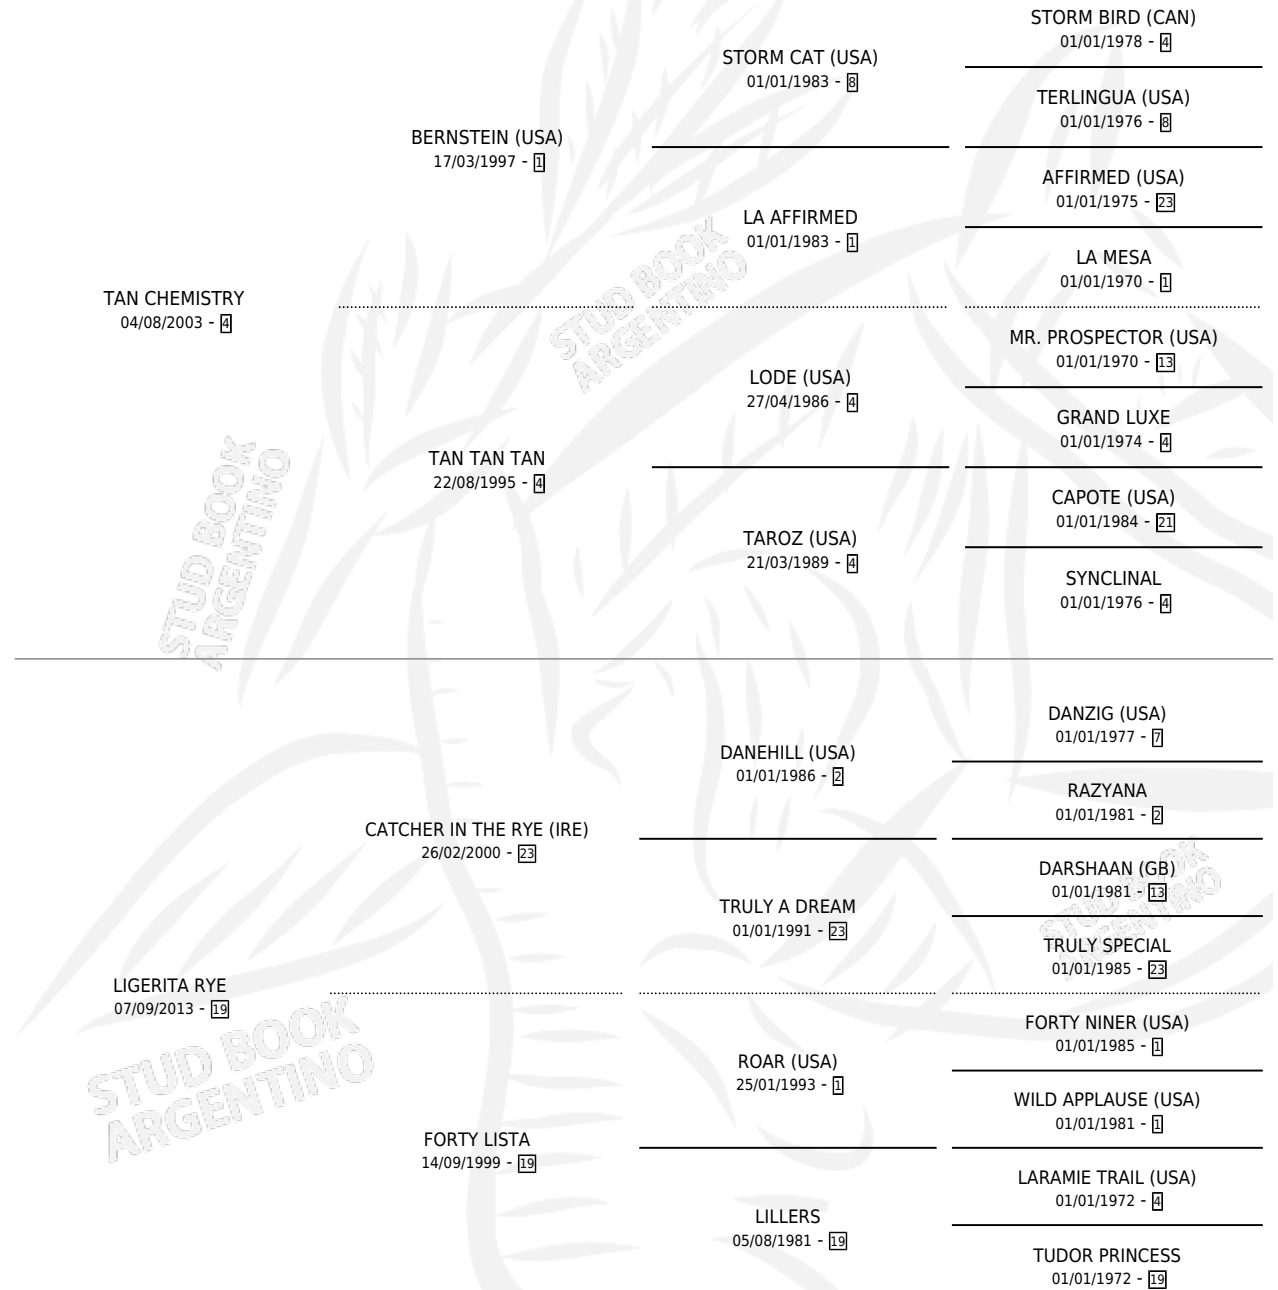

TAN LIGERO

por **TAN CHEMISTRY** y **LIGERITA RYE** por **CATCHER IN THE RYE (IRE)**

Argentina · Macho · Zaino Doradillo · SP · 10/12/2020
Familia 19-c · Volumen 44

ESTADO

TIPIFICACIÓN SANGUÍNEA	X
TIPIFICACIÓN POR ADN	✓
PASAPORTE	✓
IDENTIFICACIÓN POR MICROCHIP	✓
REPRODUCTOR	X

Lugar de nacimiento: Avanti
Criador: Alves Mirta Ester

PEDIGREE