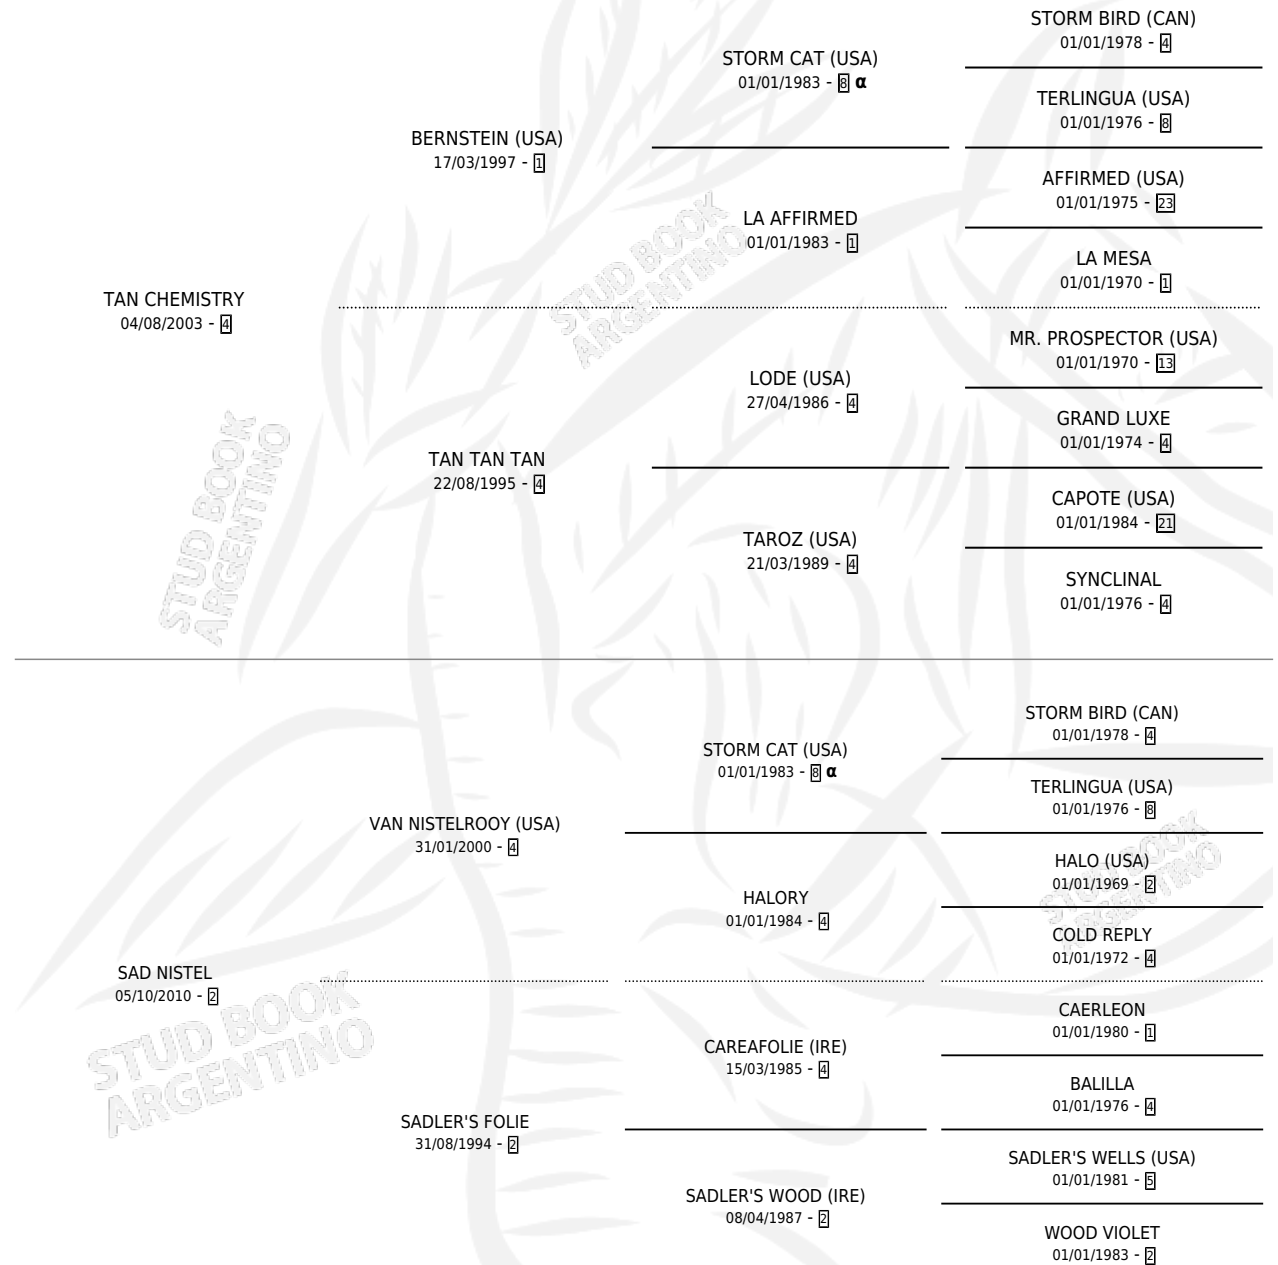

NISTEL CHEM

por TAN CHEMISTRY y SAD NISTEL por VAN NISTELROOY (USA)

Argentina · Macho · Zaino · SP · 01/10/2020
Familia 2-d · Volumen 44

ESTADO

TIPIFICACIÓN SANGUÍNEA	X
TIPIFICACIÓN POR ADN	✓
PASAPORTE	✓
IDENTIFICACIÓN POR MICROCHIP	✓
REPRODUCTOR	X

Lugar de nacimiento: Avanti

Criador: Centurion Agustin Dario Nicolas

PEDIGREE

INBREEDING : α