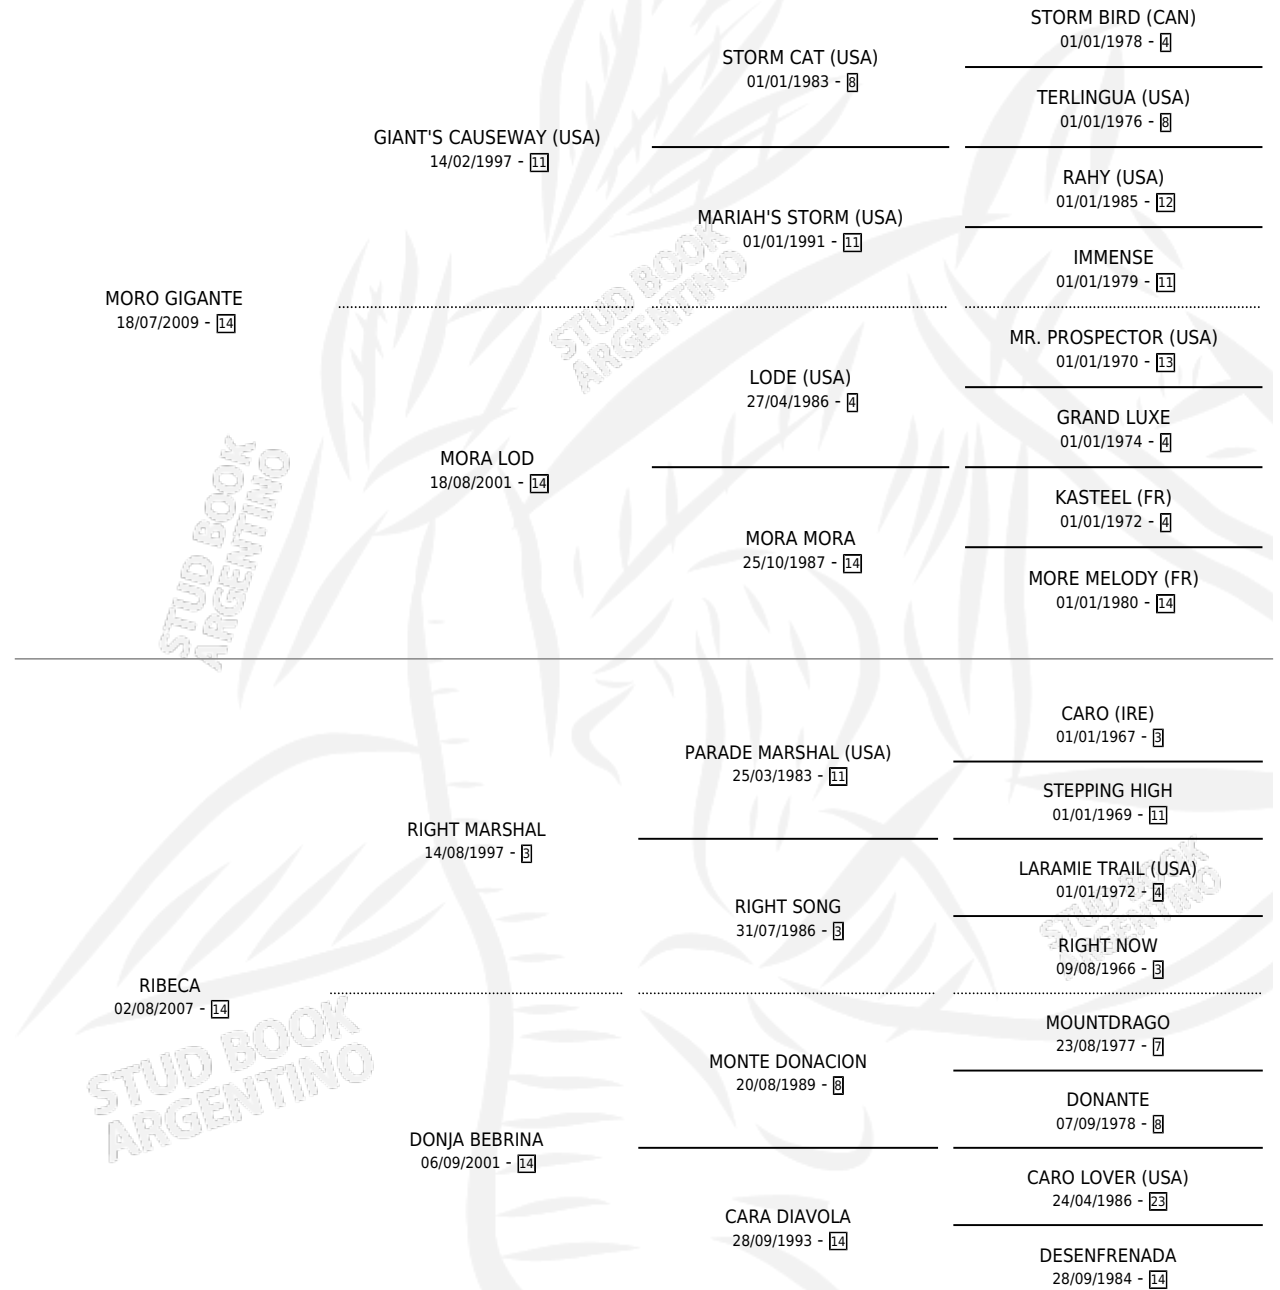

MORA MARSHAL

por MORO GIGANTE y RIBECA por RIGHT MARSHAL

Argentina · Hembra · Zaino Doradillo · SP · 08/11/2020
Familia 14 · Volumen 44

ESTADO

TIPIFICACIÓN SANGUÍNEA	X
TIPIFICACIÓN POR ADN	X
PASAPORTE	X
IDENTIFICACIÓN POR MICROCHIP	X
REPRODUCTOR	X

Lugar de nacimiento: Campo particular

Criador: Dalton Carlos Alberto Oscar

PEDIGREE

MORA MARSHAL

Datos oficiales del Stud Book Argentino

Documento generado el 05/05/2026

studbook.org.ar