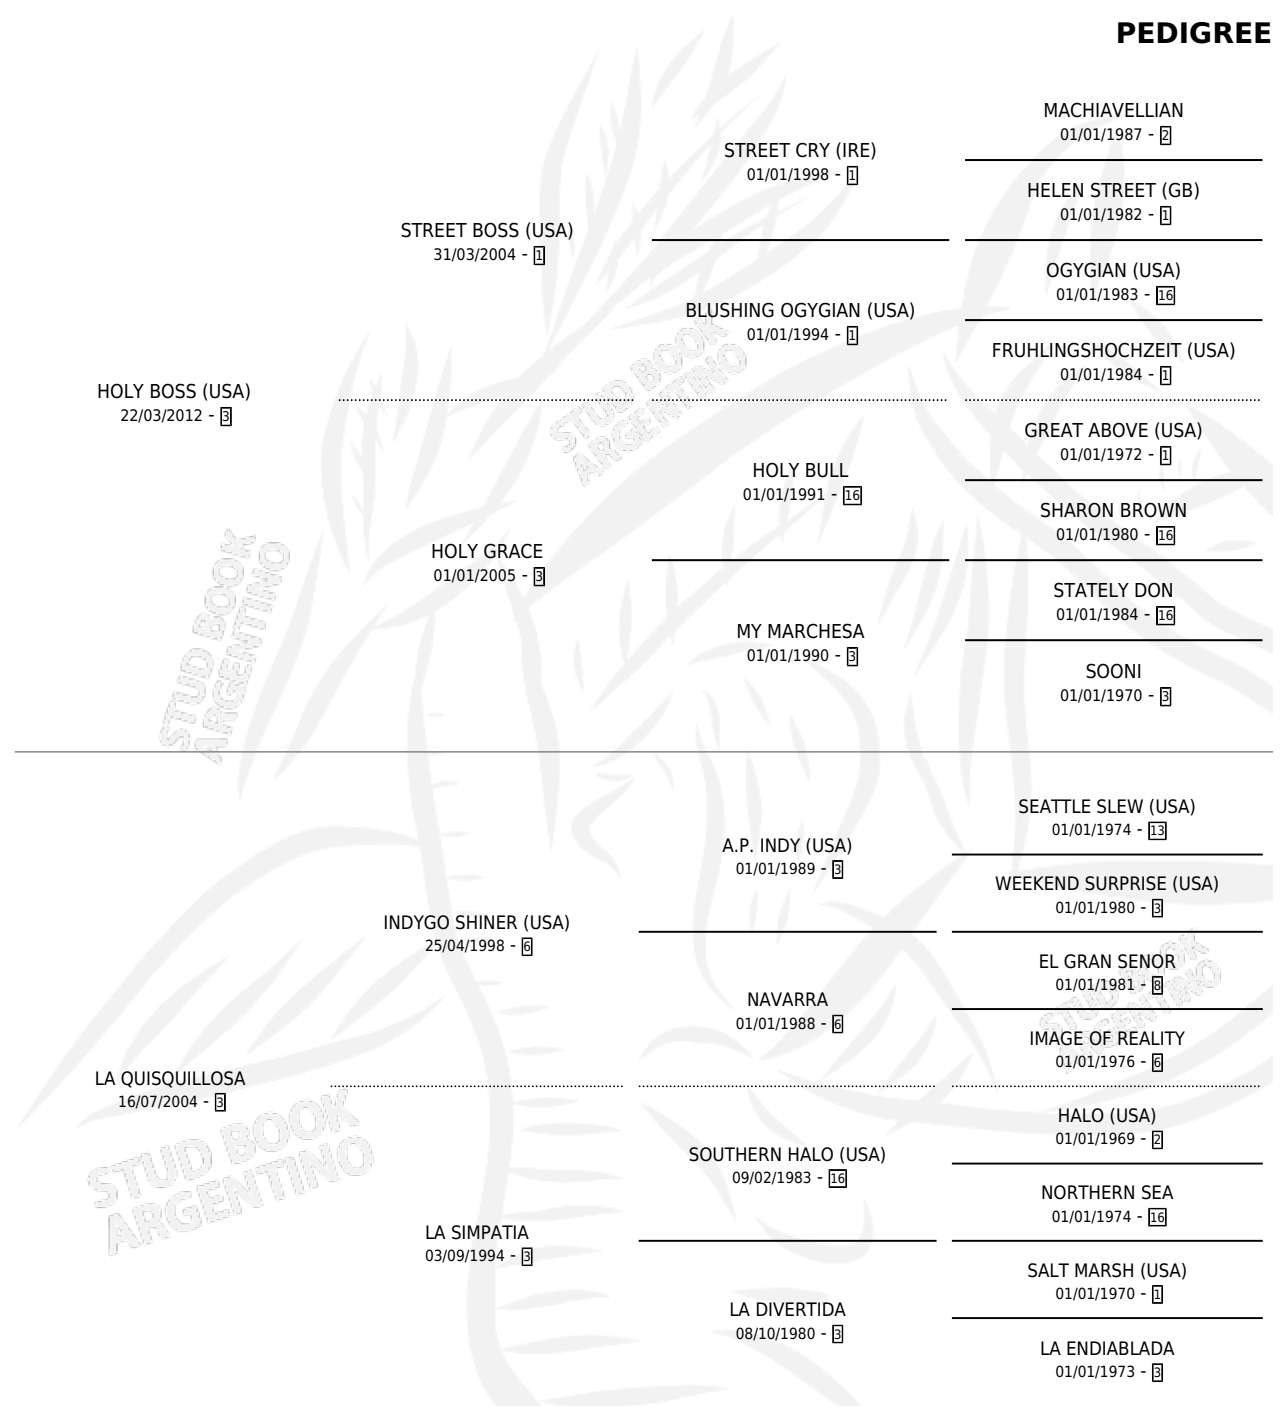

EL PUNTILLOSO

por **HOLY BOSS (USA)** y **LA QUISQUILLOSA** por **INDYGO SHINER (USA)**

Argentina · Macho · Alazan · SP · 28/08/2019
Familia 3-h · Volumen 43

ESTADO

TIPIFICACIÓN SANGUÍNEA	X
TIPIFICACIÓN POR ADN	✓
PASAPORTE	✓
IDENTIFICACIÓN POR MICROCHIP	✓
REPRODUCTOR	X

Lugar de nacimiento: Cardenal
Criador: Recoveco

PEDIGREE