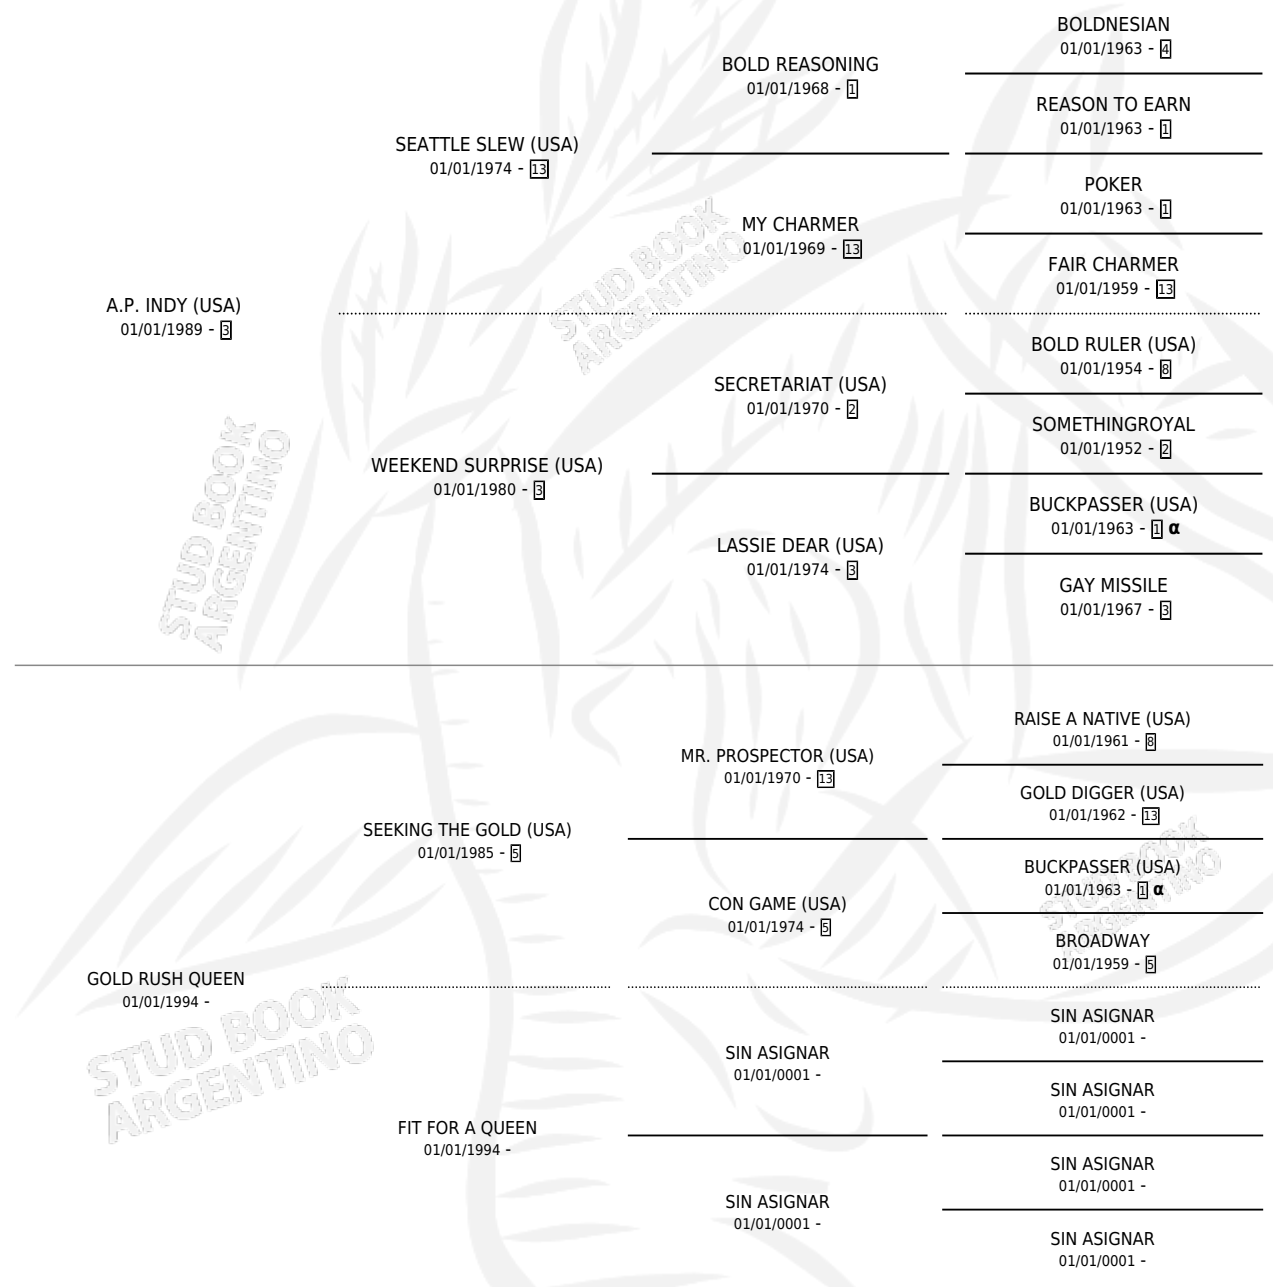

ON A ROLL

por **A.P. INDY (USA)** y **GOLD RUSH QUEEN** por **SEEKING THE GOLD (USA)**

Argentina · Hembra · No Consigna · SP · 01/01/2006
Familia · Volumen 39

ESTADO

TIPIFICACIÓN SANGUÍNEA	X
TIPIFICACIÓN POR ADN	X
PASAPORTE	X
IDENTIFICACIÓN POR MICROCHIP	X
REPRODUCTOR	X

Lugar de nacimiento: Campo particular
Criador: Sin dato

~

HIJOS

	MACHOS	HEMBRAS
1 NACIERON	1	0
SIN ACTUACIONES		

PEDIGREE

INBREEDING : α