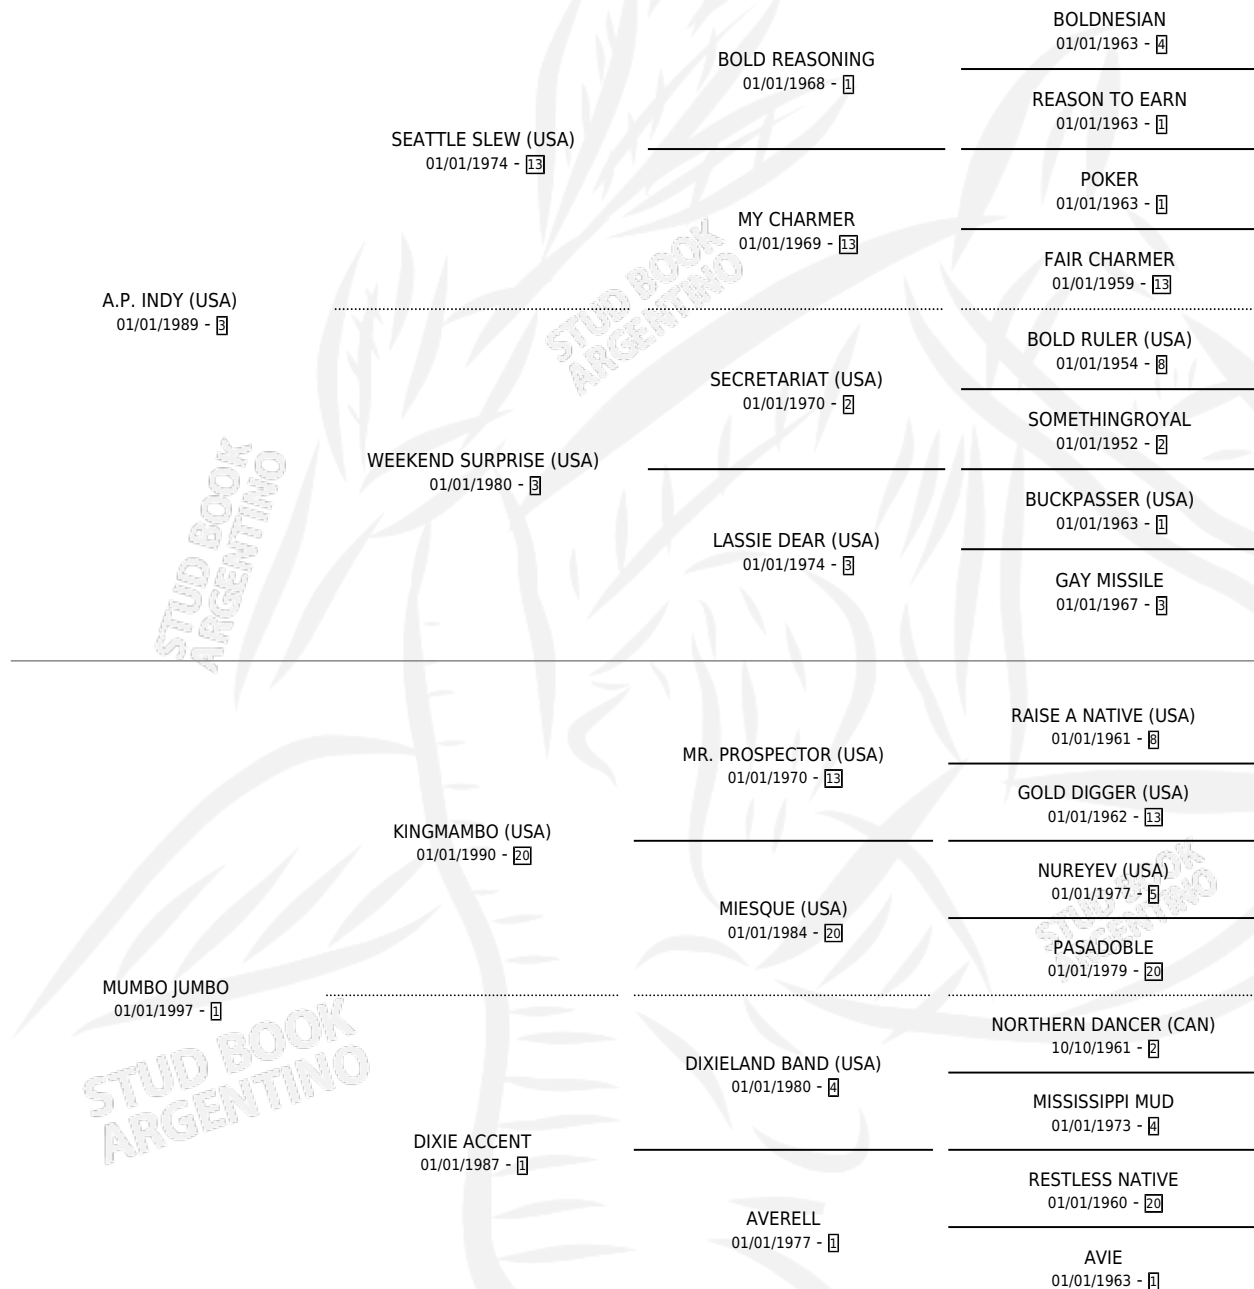

ISLAND SCHOOL

por **A.P. INDY (USA)** y **MUMBO JUMBO** por **KINGMAMBO (USA)**

Argentina · Hembra · No Consigna · SP · 01/01/2008
Familia · Volumen 40

ESTADO

TIPIFICACIÓN SANGUÍNEA	X
TIPIFICACIÓN POR ADN	X
PASAPORTE	X
IDENTIFICACIÓN POR MICROCHIP	X
REPRODUCTOR	X

Lugar de nacimiento: Campo particular
Criador: Sin dato

~

HIJOS

	MACHOS	HEMBRAS
1 NACIERON	0	1
1 CORRIERON	0	1

SIN ACTUACIONES

PEDIGREE

ISLAND SCHOOL

Datos oficiales del Stud Book Argentino