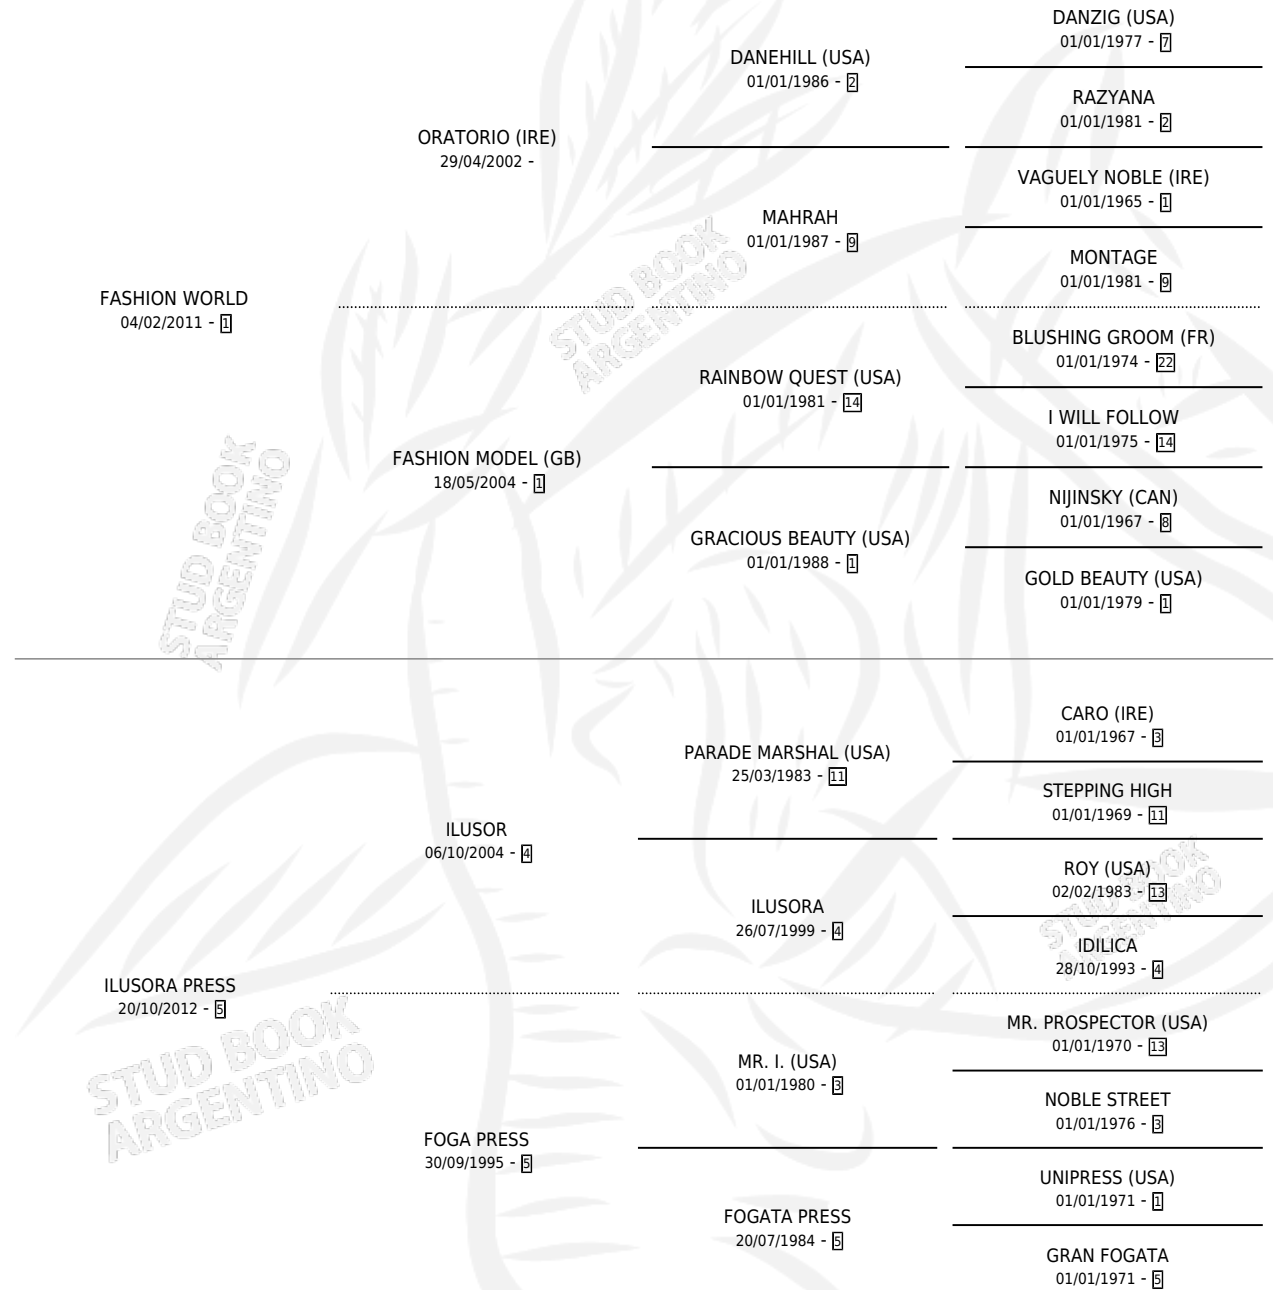

ILUSIONADA WORLD

por FASHION WORLD y ILUSORA PRESS por ILUSOR

Argentina · Hembra · Zaino · SP · 29/09/2020
Familia 5-j · Volumen 44

ESTADO

TIPIFICACIÓN SANGUÍNEA	X
TIPIFICACIÓN POR ADN	✓
PASAPORTE	X
IDENTIFICACIÓN POR MICROCHIP	✓
REPRODUCTOR	X

Lugar de nacimiento: Carlos Maria
Criador: Carlos Maria

PEDIGREE

ILUSIONADA WORLD

Datos oficiales del Stud Book Argentino

Documento generado el 05/05/2026

studbook.org.ar