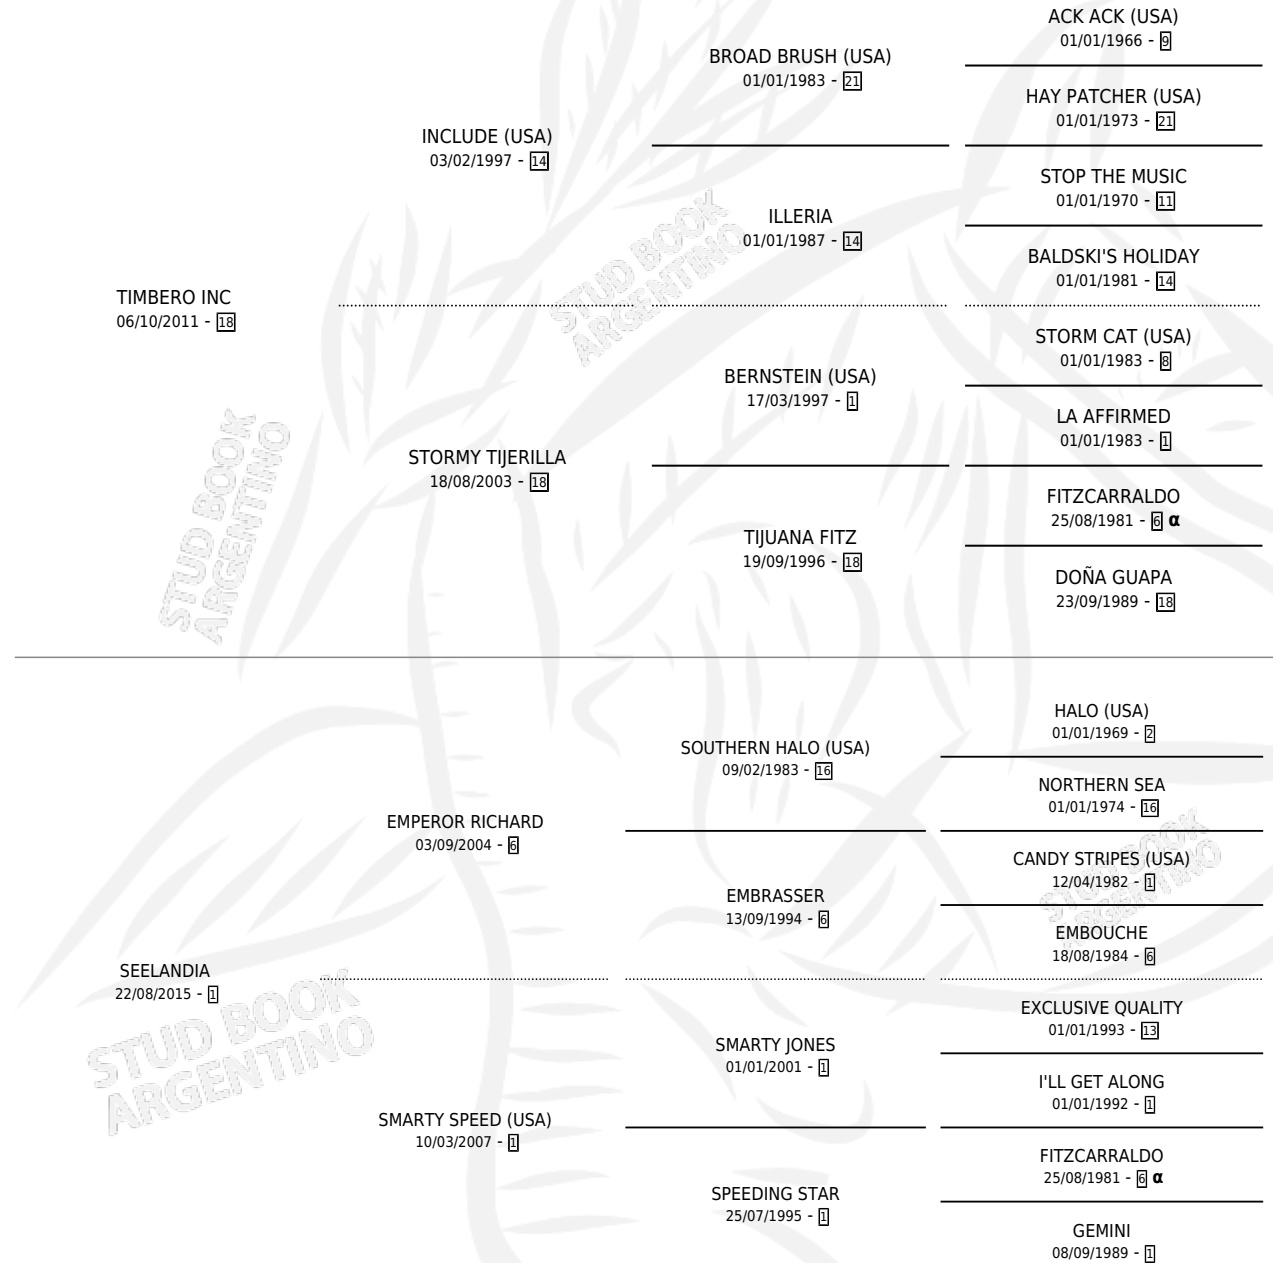

SPEEDING TIM

por **TIMBERO INC** y **SEELANDIA** por **EMPEROR RICHARD**

Argentina · Hembra · Zaino · SP · 01/10/2020
Familia 1-g · Volumen 44

ESTADO

TIPIFICACIÓN SANGUÍNEA	X
TIPIFICACIÓN POR ADN	✓
PASAPORTE	✓
IDENTIFICACIÓN POR MICROCHIP	✓
REPRODUCTOR	X

Lugar de nacimiento: La Teresina

Criador: La Pasion

PEDIGREE

INBREEDING : α

SPEEDING TIM

Datos oficiales del Stud Book Argentino

Documento generado el 06/05/2026

studbook.org.ar