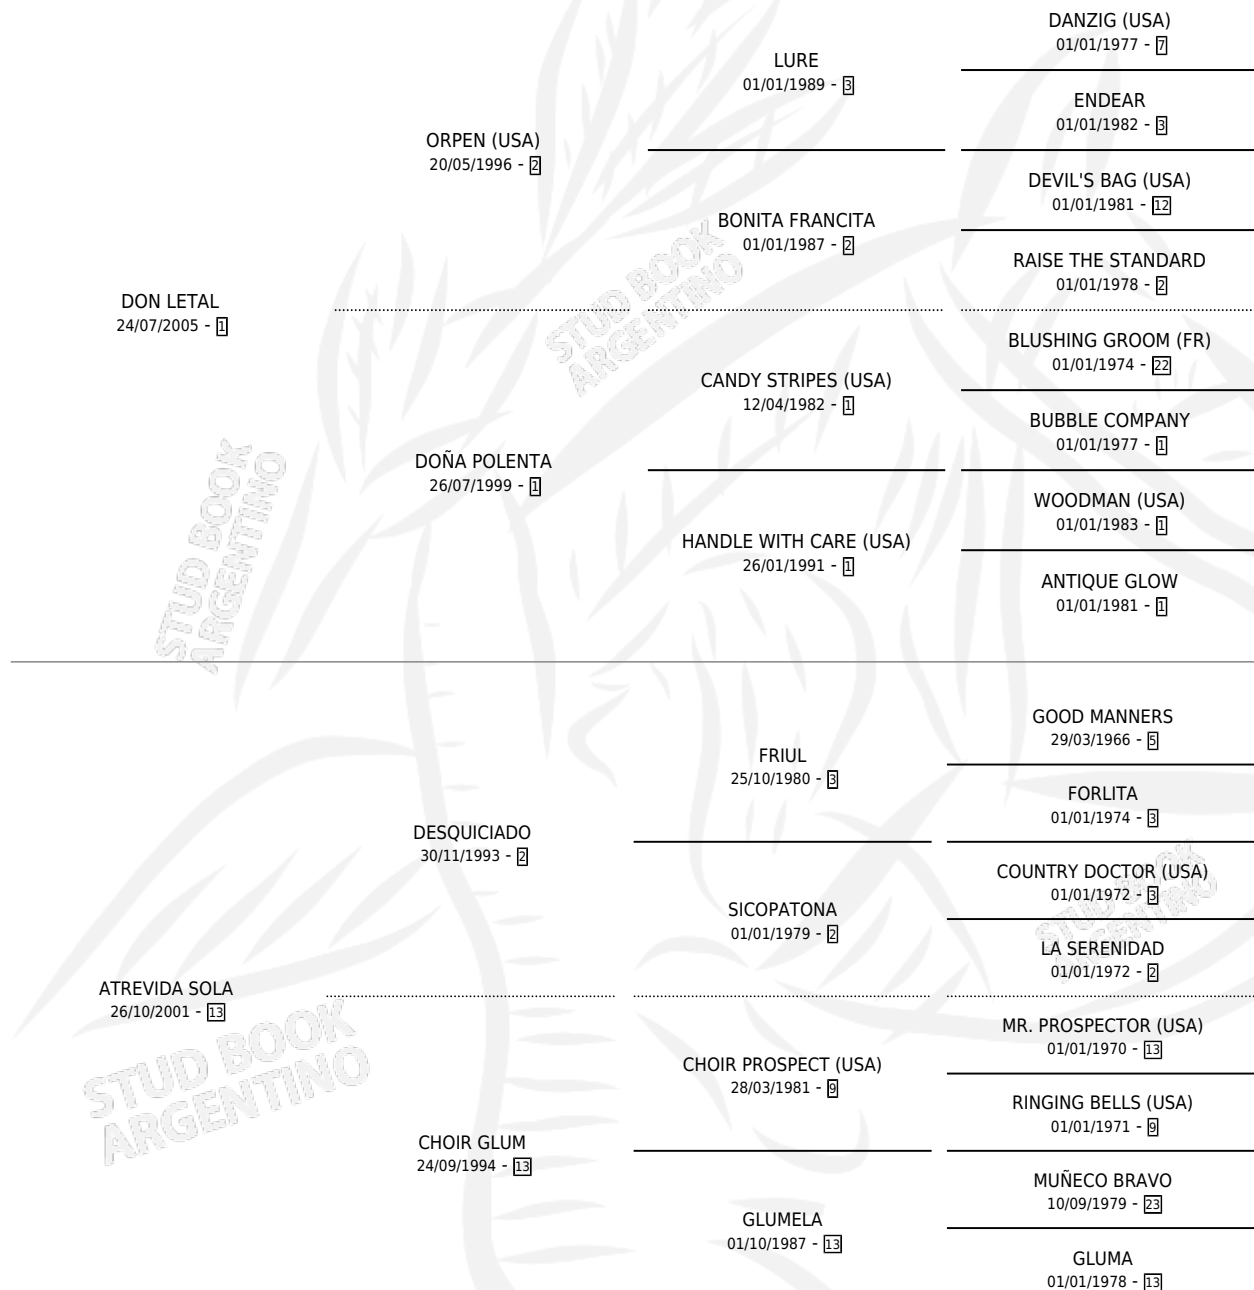

ATREVIDO LETAL

por DON LETAL y ATREVIDA SOLA por DESQUICIADO

Argentina · Macho · Alazan · SP · 12/10/2020
Familia 13-e · Volumen 44

ESTADO

TIPIFICACIÓN SANGUÍNEA	X
TIPIFICACIÓN POR ADN	✓
PASAPORTE	✓
IDENTIFICACIÓN POR MICROCHIP	✓
REPRODUCTOR	X

Lugar de nacimiento: El Pobre Boty

Criador: Lindner Aldo Cesar

PEDIGREE

CAMPAÑA

Solo carreras oficiales de Argentina

POR EDAD

EDAD	CC	1°	2°	3°	4°	5°	NP	CLC	CLG	CLCG1	CLGG1	IMPORTE	GANANCIA / CC
3 AÑOS	2	0	0	0	0	0	2	0	0	0	0	\$150,000	\$75,000
4 AÑOS	5	1	1	0	0	1	2	0	0	0	0	\$2,885,000	\$577,000
TOTALES	7	1	1	0	0	1	4	0	0	0	0	\$3,035,000	\$433,571
%		14.3%	14.3%	0.0%	0.0%	14.3%	57.1%	0.0%	0.0%	0.0%	0.0%		

Ganador en Palermo - \$3,035,000, a los 4 años.

POR DISTANCIA

HIPODROMO	CC	1°	2°	3°	4°	5°	NP	CLC	CLG	CLCG1	CLGG1	IMPORTE
TANDIL	1	0	0	0	0	0	1	0	0	0	0	\$35,000
1000 MTS	1	0	0	0	0	0	1	0	0	0	0	\$35,000
PALERMO	6	1	1	0	0	1	3	0	0	0	0	\$3,000,000
1000 MTS	4	0	0	0	0	1	3	0	0	0	0	\$367,500
1200 MTS	1	1	0	0	0	0	0	0	0	0	0	\$1,950,000
1100 MTS	1	0	1	0	0	0	0	0	0	0	0	\$682,500