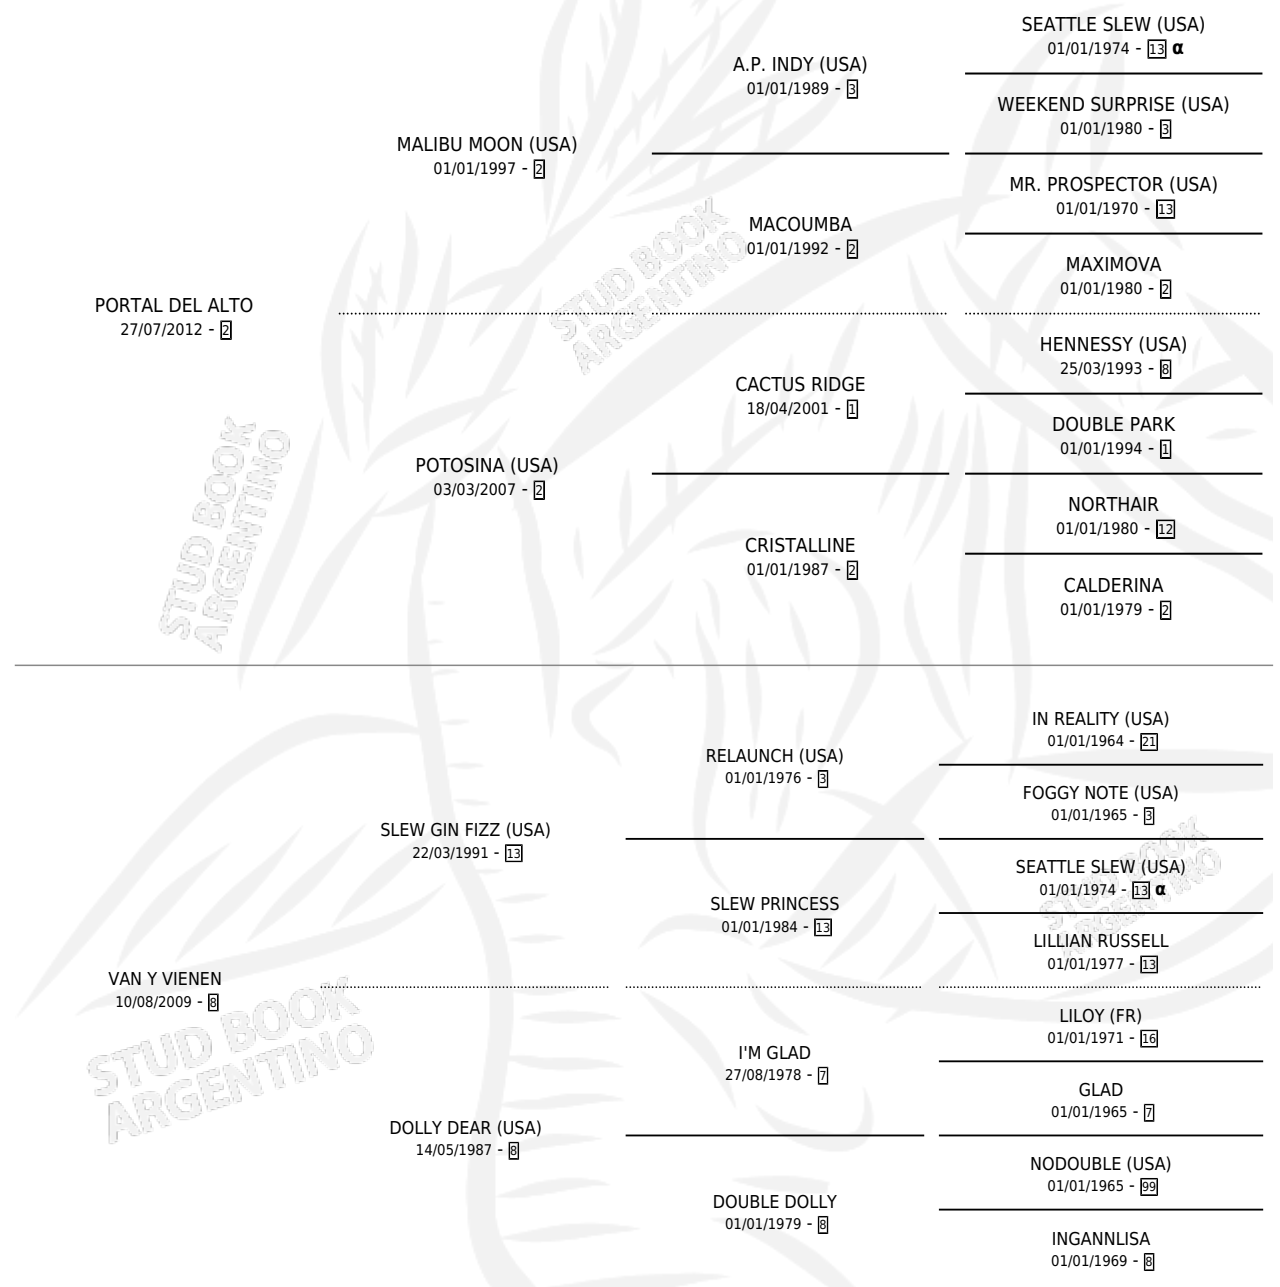

PEDES CLAUX

por **PORTAL DEL ALTO** y **VAN Y VIENEN** por **SLEW GIN FIZZ (USA)**

Argentina · Macho · Tordillo · SP · 28/10/2020
Familia 8-g · Volumen 44

ESTADO

TIPIFICACIÓN SANGUÍNEA	X
TIPIFICACIÓN POR ADN	✓
PASAPORTE	✓
IDENTIFICACIÓN POR MICROCHIP	✓
REPRODUCTOR	X

Lugar de nacimiento: Las Casuarinas

Criador: Las Casuarinas

PEDIGREE

INBREEDING : α

CAMPAÑA

Solo carreras oficiales de Argentina

POR EDAD

EDAD	CC	1°	2°	3°	4°	5°	NP	CLC	CLG	CLCG1	CLGG1	IMPORTE	GANANCIA / CC
3 AÑOS	7	1	2	0	2	0	2	0	0	0	0	\$2,522,000	\$360,286
4 AÑOS	7	1	1	1	1	1	2	0	0	0	0	\$5,381,000	\$768,714
TOTALES	14	2	3	1	3	1	4	0	0	0	0	\$7,903,000	\$564,500
%		14.3%	21.4%	7.1%	21.4%	7.1%	28.6%	0.0%	0.0%	0.0%	0.0%		