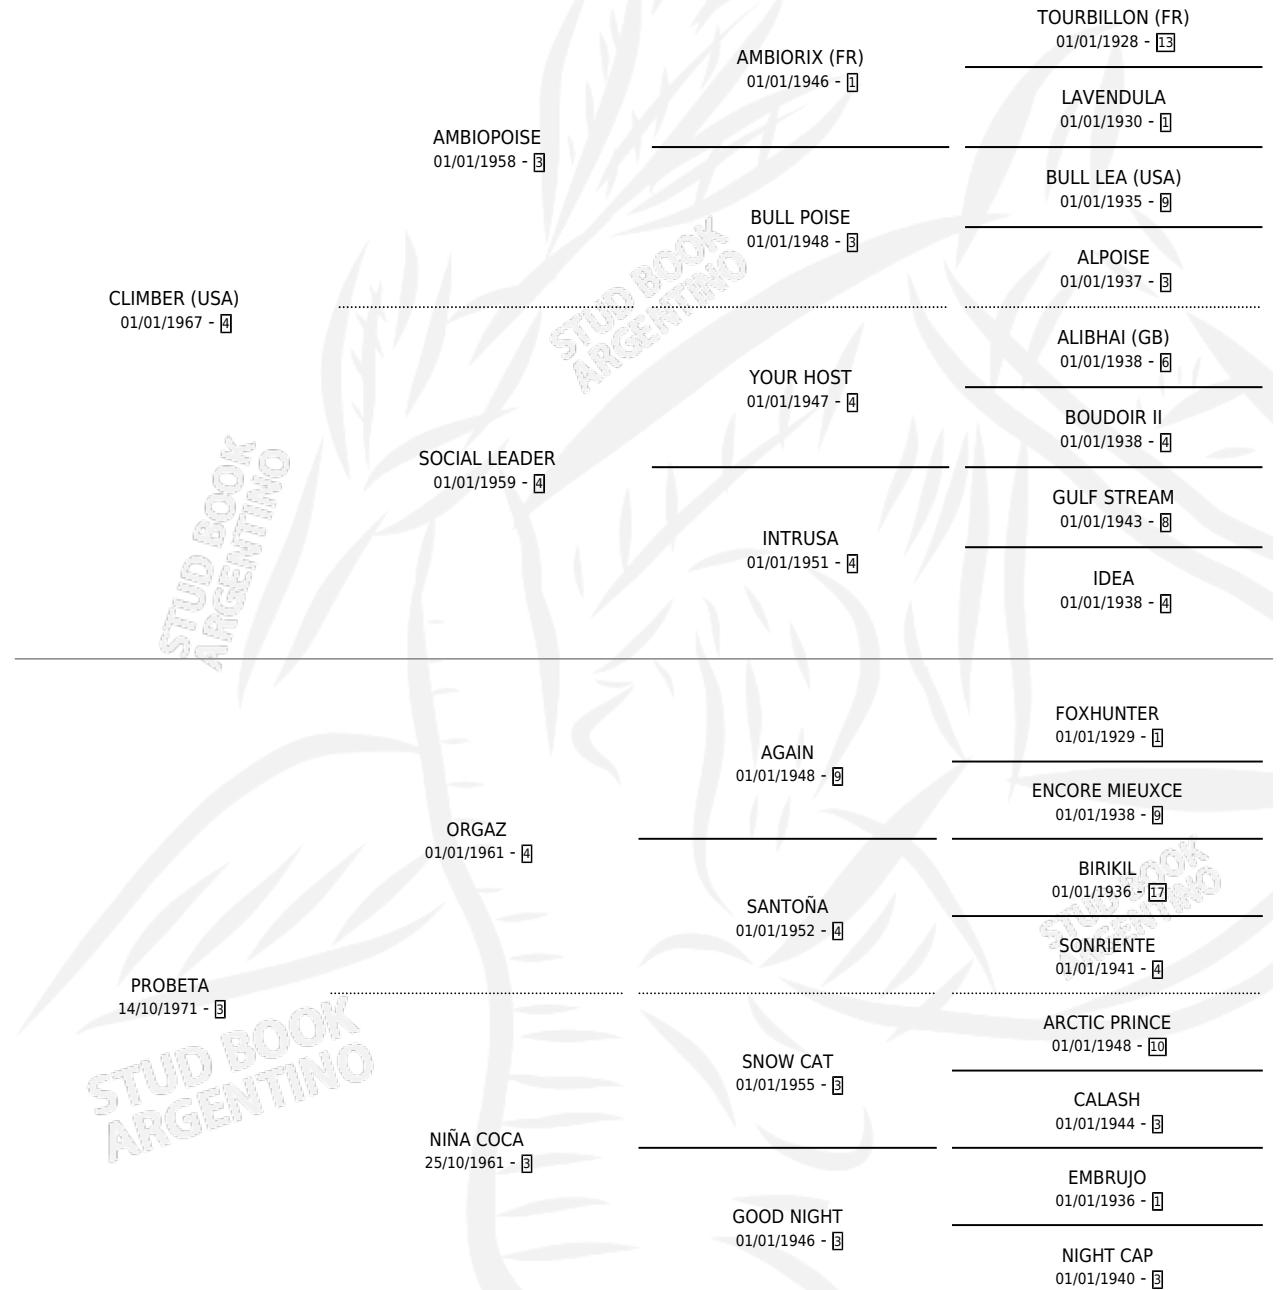

ISOTOPO

por CLIMBER (USA) y PROBETA por ORGAZ

Argentina · Macho · Zaino Negro · SP · 18/08/1978
Familia 3-e · Volumen 30

ESTADO

TIPIFICACIÓN SANGUÍNEA	X
TIPIFICACIÓN POR ADN	X
PASAPORTE	X
IDENTIFICACIÓN POR MICROCHIP	X
REPRODUCTOR	X

Lugar de nacimiento: Campo particular

Criador: Sin dato

PEDIGREE

CAMPAÑA

Solo carreras oficiales de Argentina

POR EDAD

EDAD	CC	1°	2°	3°	4°	5°	NP	CLC	CLG	CLCG1	CLGG1	IMPORTE	GANANCIA / CC
2 AÑOS	1	0	0	0	0	1	0	1	0	0	0	\$0	\$0
3 AÑOS	1	1	0	0	0	0	0	0	0	0	0	\$0	\$0
TOTALES	2	1	0	0	0	1	0	1	0	0	0	\$0	\$0
%		50.0%	0.0%	0.0%	0.0%	50.0%	0.0%	50.0%	0.0%	0.0%	0.0%		