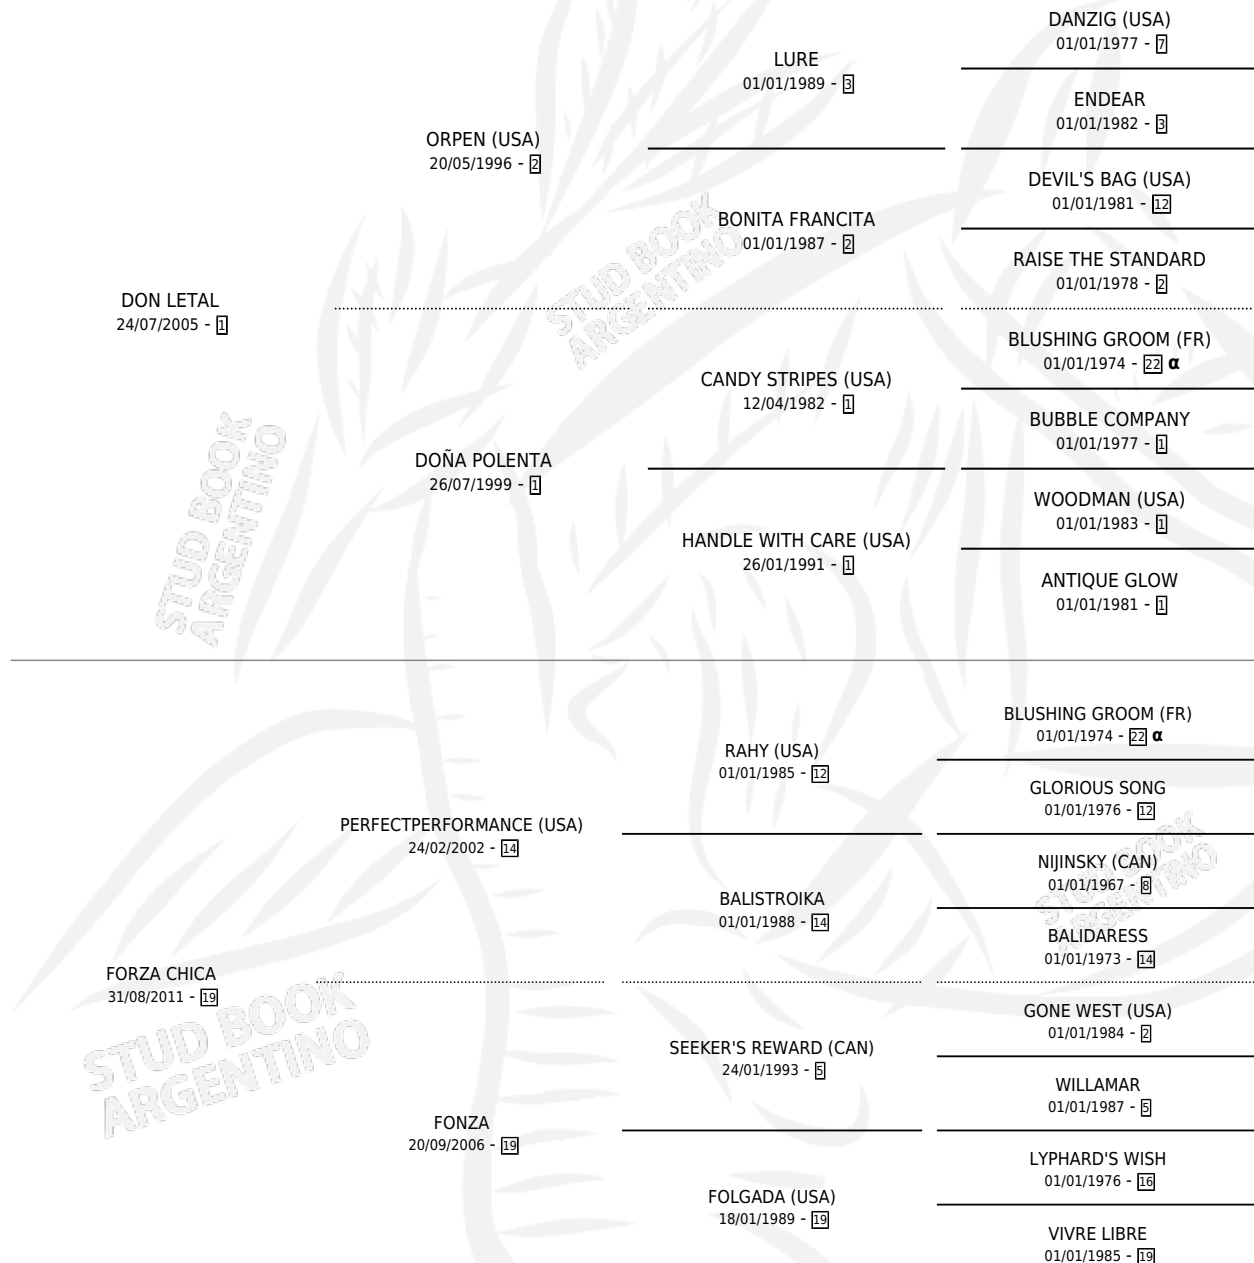

AGUACERO TOP

por DON LETAL y FORZA CHICA por
PERFECTPERFORMANCE (USA)

Argentina · Macho · Zaino · SP · 18/10/2020
Familia 19-b · Volumen 44

ESTADO

TIPIFICACIÓN SANGUÍNEA	X
TIPIFICACIÓN POR ADN	✓
PASAPORTE	X
IDENTIFICACIÓN POR MICROCHIP	✓
REPRODUCTOR	X

Lugar de nacimiento: Campo particular
Criador: Iturralde Dardo Mario

PEDIGREE

INBREEDING : α

AGUACERO TOP

Datos oficiales del Stud Book Argentino

Documento generado el 15/05/2026

studbook.org.ar