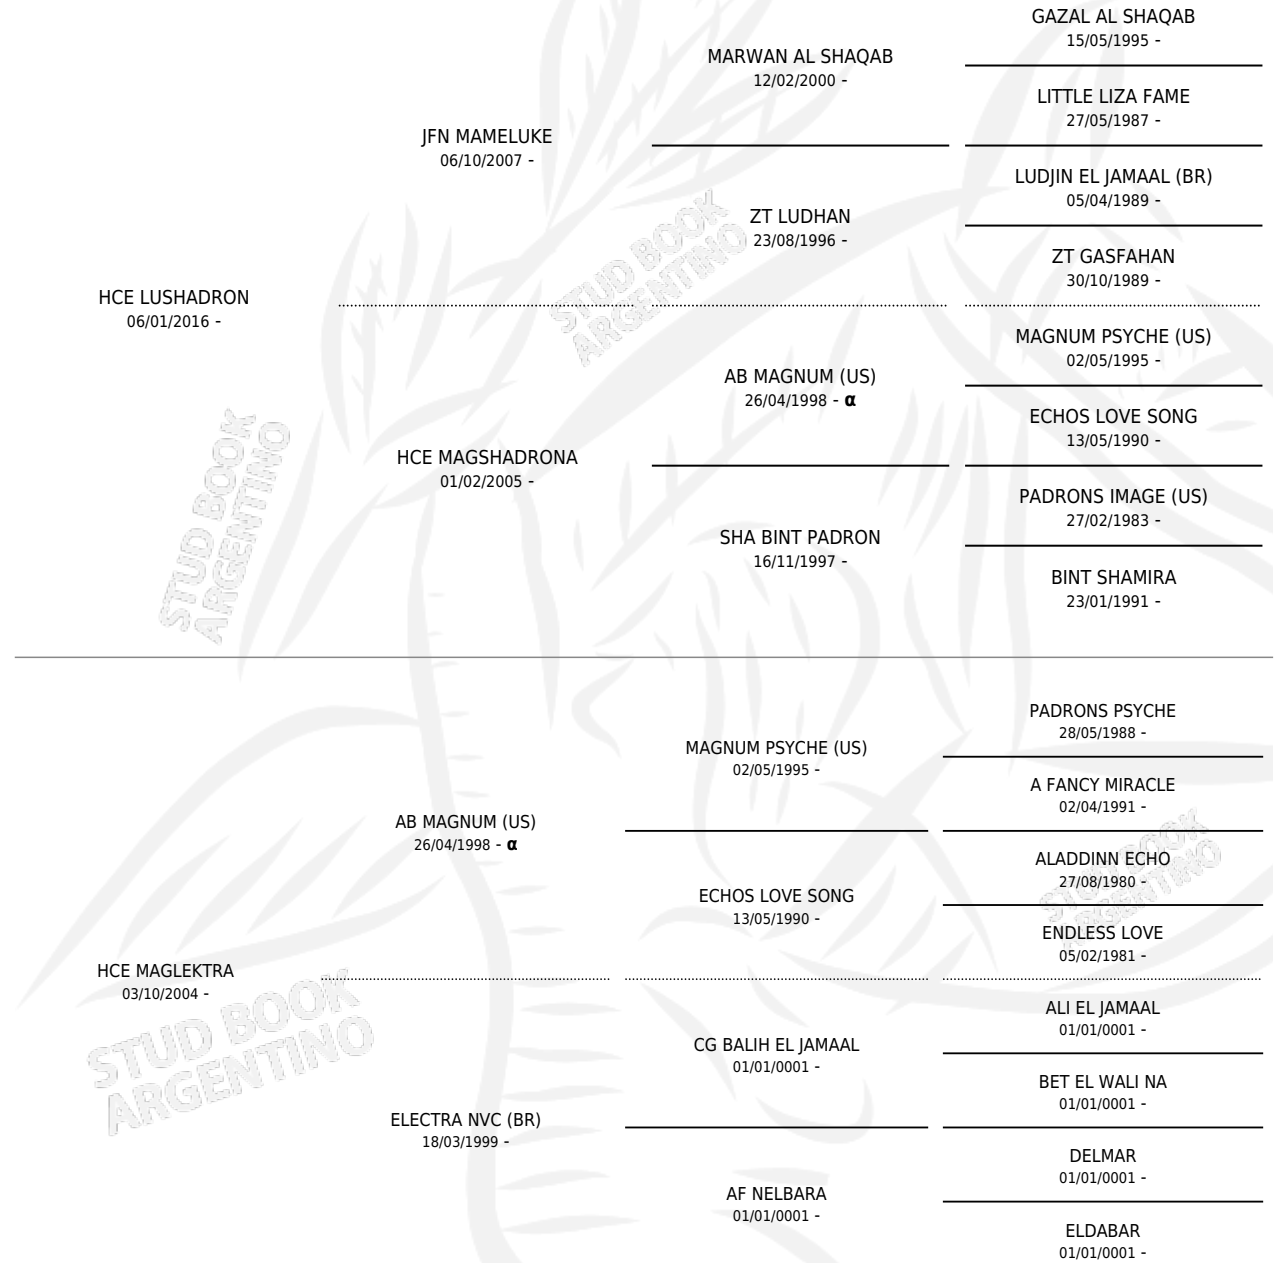

HCE LULEKTRO

por HCE LUSHADRON y HCE MAGLEKTRA por AB
MAGNUM (US)

Argentina · Macho · Zaino · AP · 10/11/2020
Familia · Volumen 44

ESTADO

TIPIFICACIÓN SANGUÍNEA	X
TIPIFICACIÓN POR ADN	X
PASAPORTE	X
IDENTIFICACIÓN POR MICROCHIP	X
REPRODUCTOR	X

Lugar de nacimiento: Cuatro Estrellas

Criador: Cuatro Estrellas

PEDIGREE

INBREEDING : α

HCE LULEKTRO

Datos oficiales del Stud Book Argentino

Documento generado el 09/05/2026

studbook.org.ar