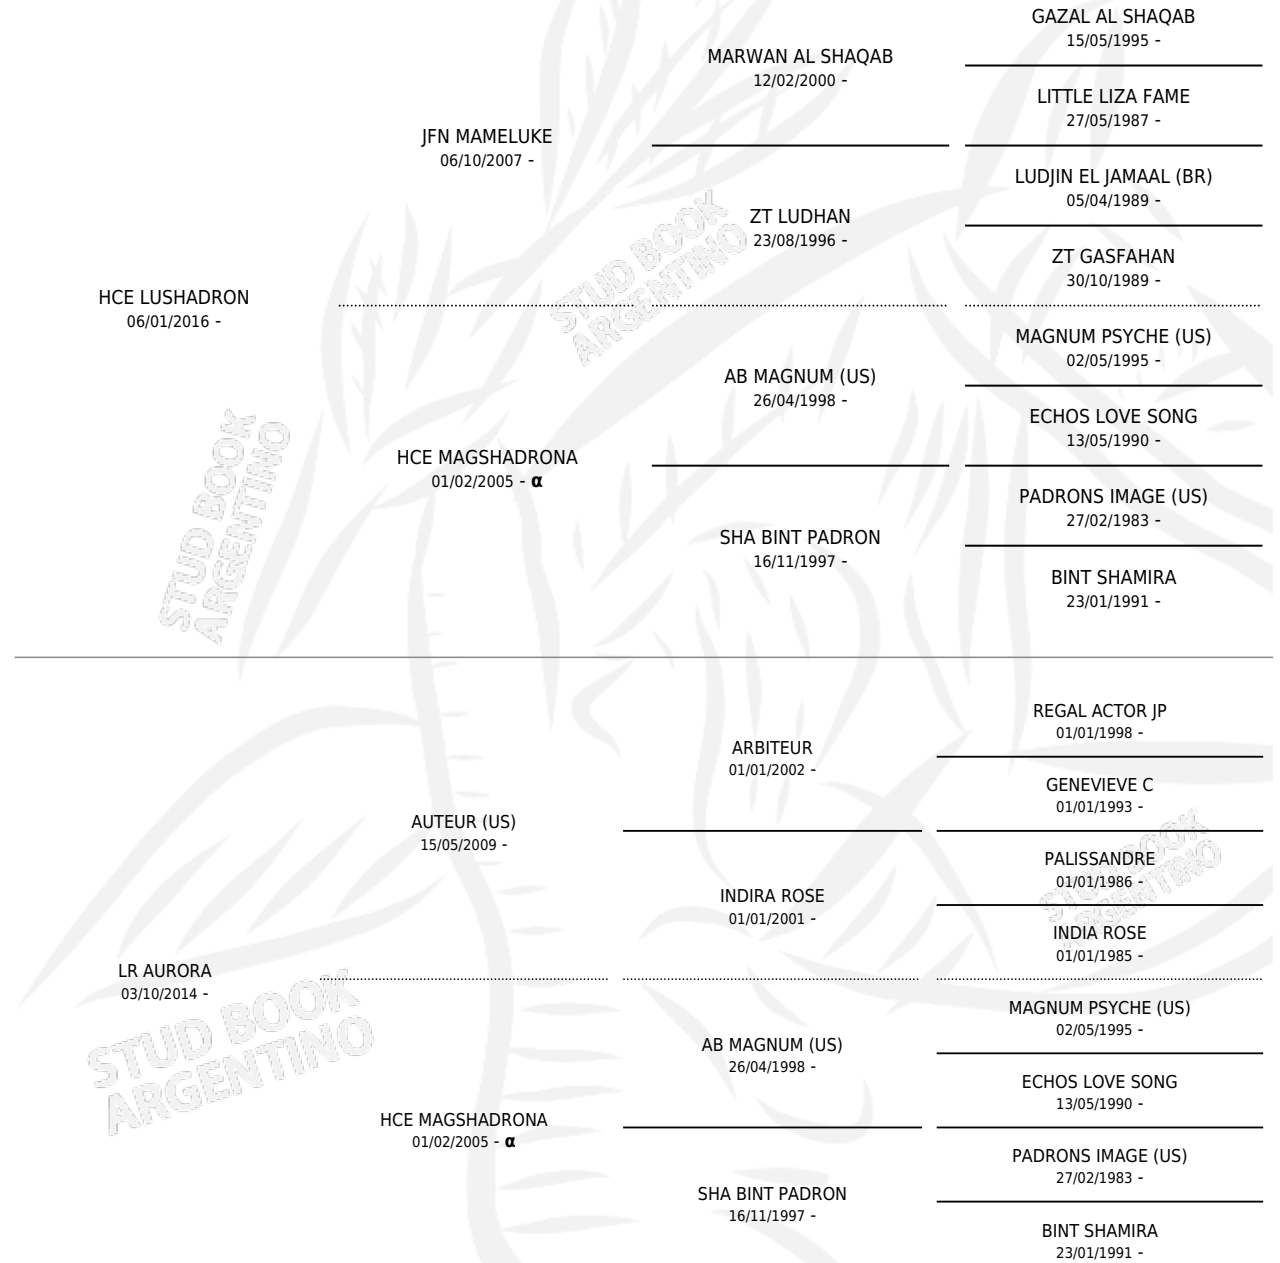

HCE LUSADOR

por HCE LUSHADRON y LR AURORA por AUTEUR (US)

Argentina · Macho · Alazan · AP · 19/11/2020
Familia · Volumen 44

ESTADO

TIPIFICACIÓN SANGUÍNEA	X
TIPIFICACIÓN POR ADN	✓
PASAPORTE	✓
IDENTIFICACIÓN POR MICROCHIP	✓
REPRODUCTOR	X

Lugar de nacimiento: Cuatro Estrellas

Criador: Cuatro Estrellas

PEDIGREE

INBREEDING : α

HCE LUSADOR

Datos oficiales del Stud Book Argentino

Documento generado el 14/05/2026

studbook.org.ar