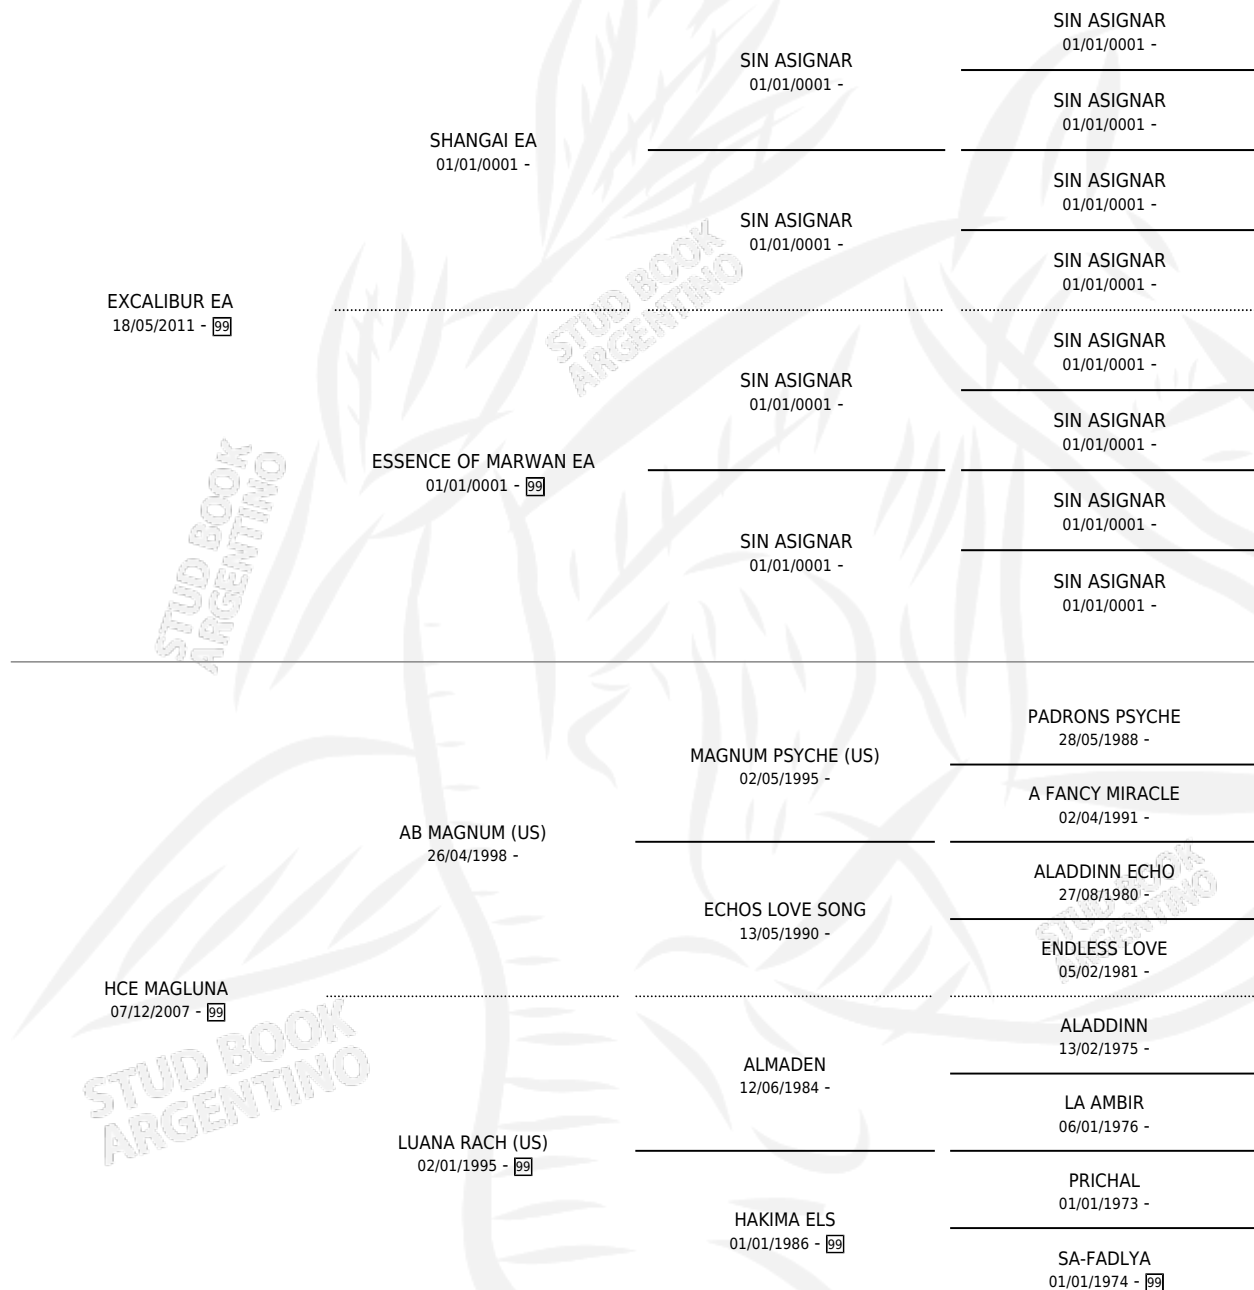

HCE EXXSELENA

por EXCALIBUR EA y HCE MAGLUNA por AB MAGNUM (US)

Argentina · Hembra · Alazan · AP · 24/09/2020
Familia 99 · Volumen 44

ESTADO

TIPIFICACIÓN SANGUÍNEA	X
TIPIFICACIÓN POR ADN	✓
PASAPORTE	✓
IDENTIFICACIÓN POR MICROCHIP	✓
REPRODUCTOR	✓

Lugar de nacimiento: Cuatro Estrellas
Criador: Cuatro Estrellas

~

HIJOS

	MACHOS	HEMBRAS
1 NACIERON	1	0
SIN ACTUACIONES		

PEDIGREE