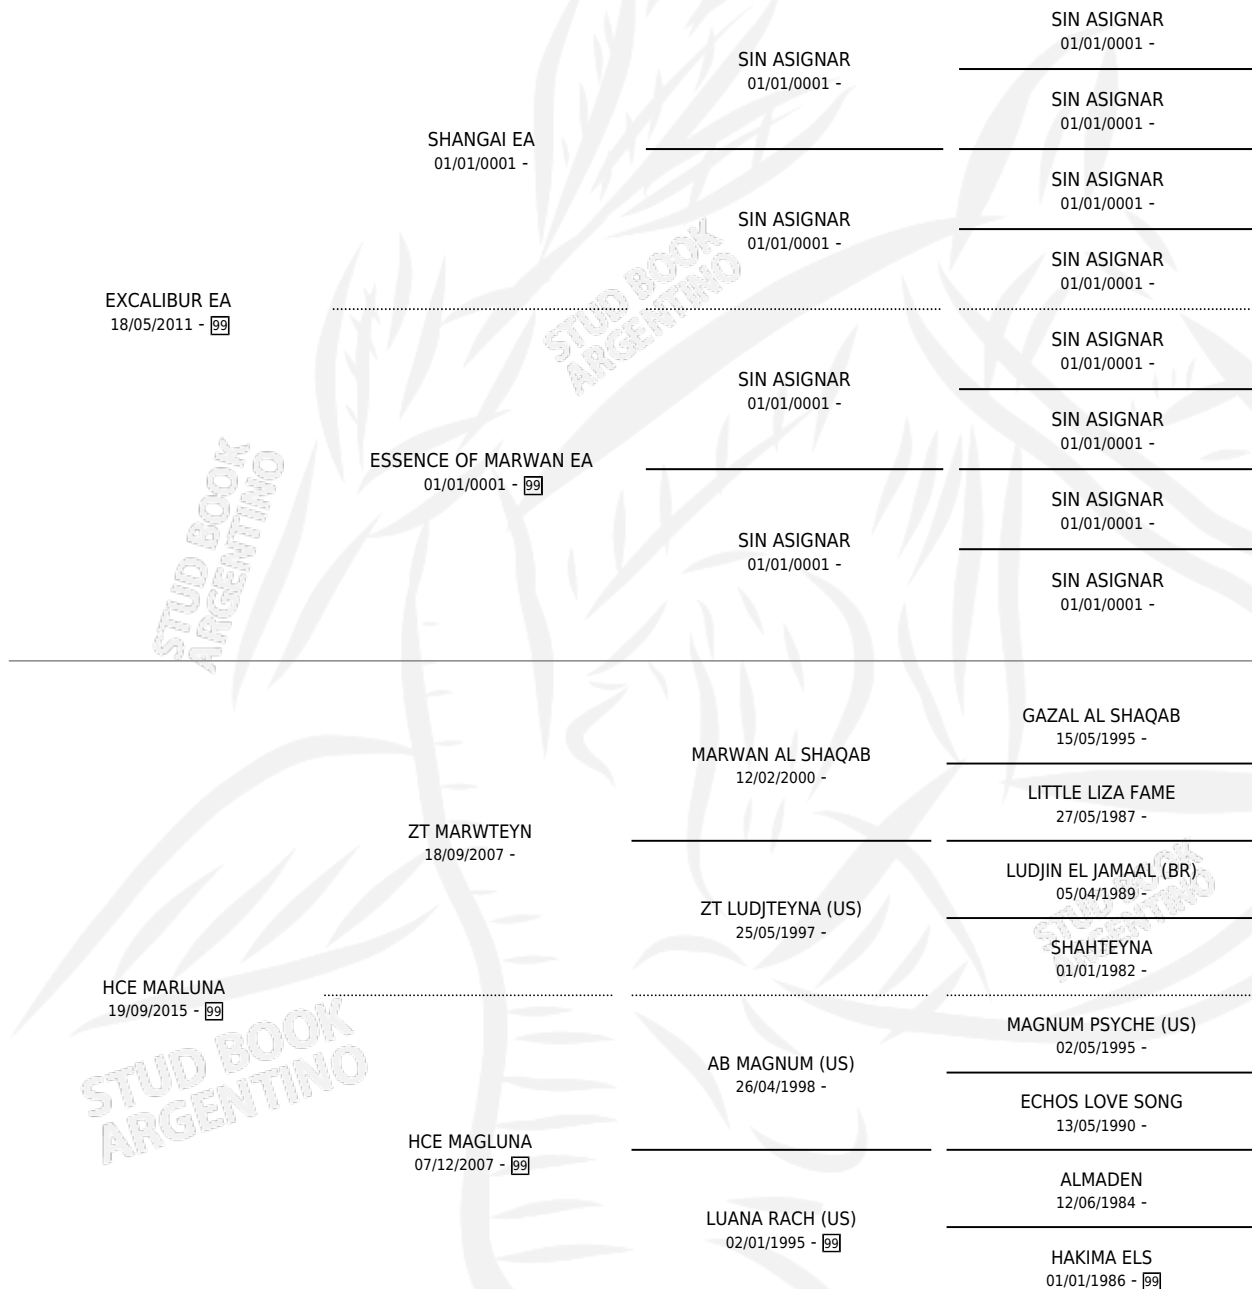

Lugar de nacimiento: Cuatro Estrellas

Criador: Cuatro Estrellas

~

HIJOS

	MACHOS	HEMBRAS
1 NACIERON	1	0

SIN ACTUACIONES

PEDIGREE

S