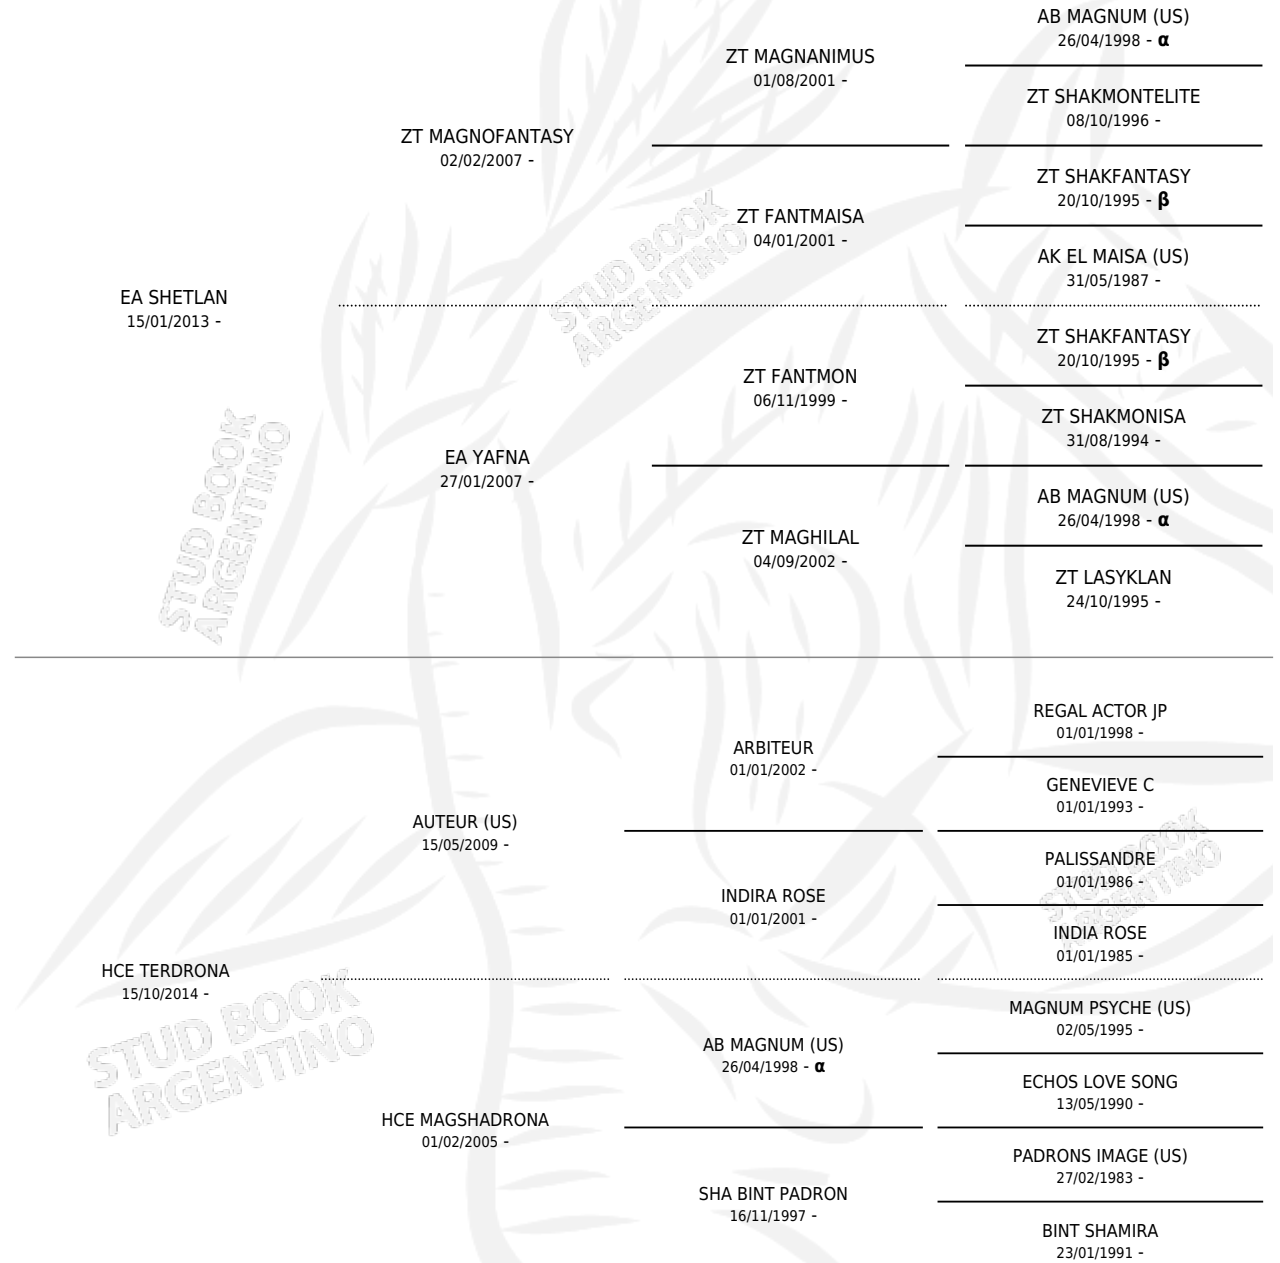

HCE SHELBY

por EA SHETLAN y HCE TERDRONA por AUTEUR (US)

Argentina · Macho · Tordillo · AP · 24/10/2020
Familia · Volumen 44

ESTADO

TIPIFICACIÓN SANGUÍNEA	X
TIPIFICACIÓN POR ADN	X
PASAPORTE	X
IDENTIFICACIÓN POR MICROCHIP	X
REPRODUCTOR	X

Lugar de nacimiento: Cuatro Estrellas

Criador: Cuatro Estrellas

PEDIGREE

INBREEDING : α, β

HCE SHELBY

Datos oficiales del Stud Book Argentino

Documento generado el 10/05/2026

studbook.org.ar