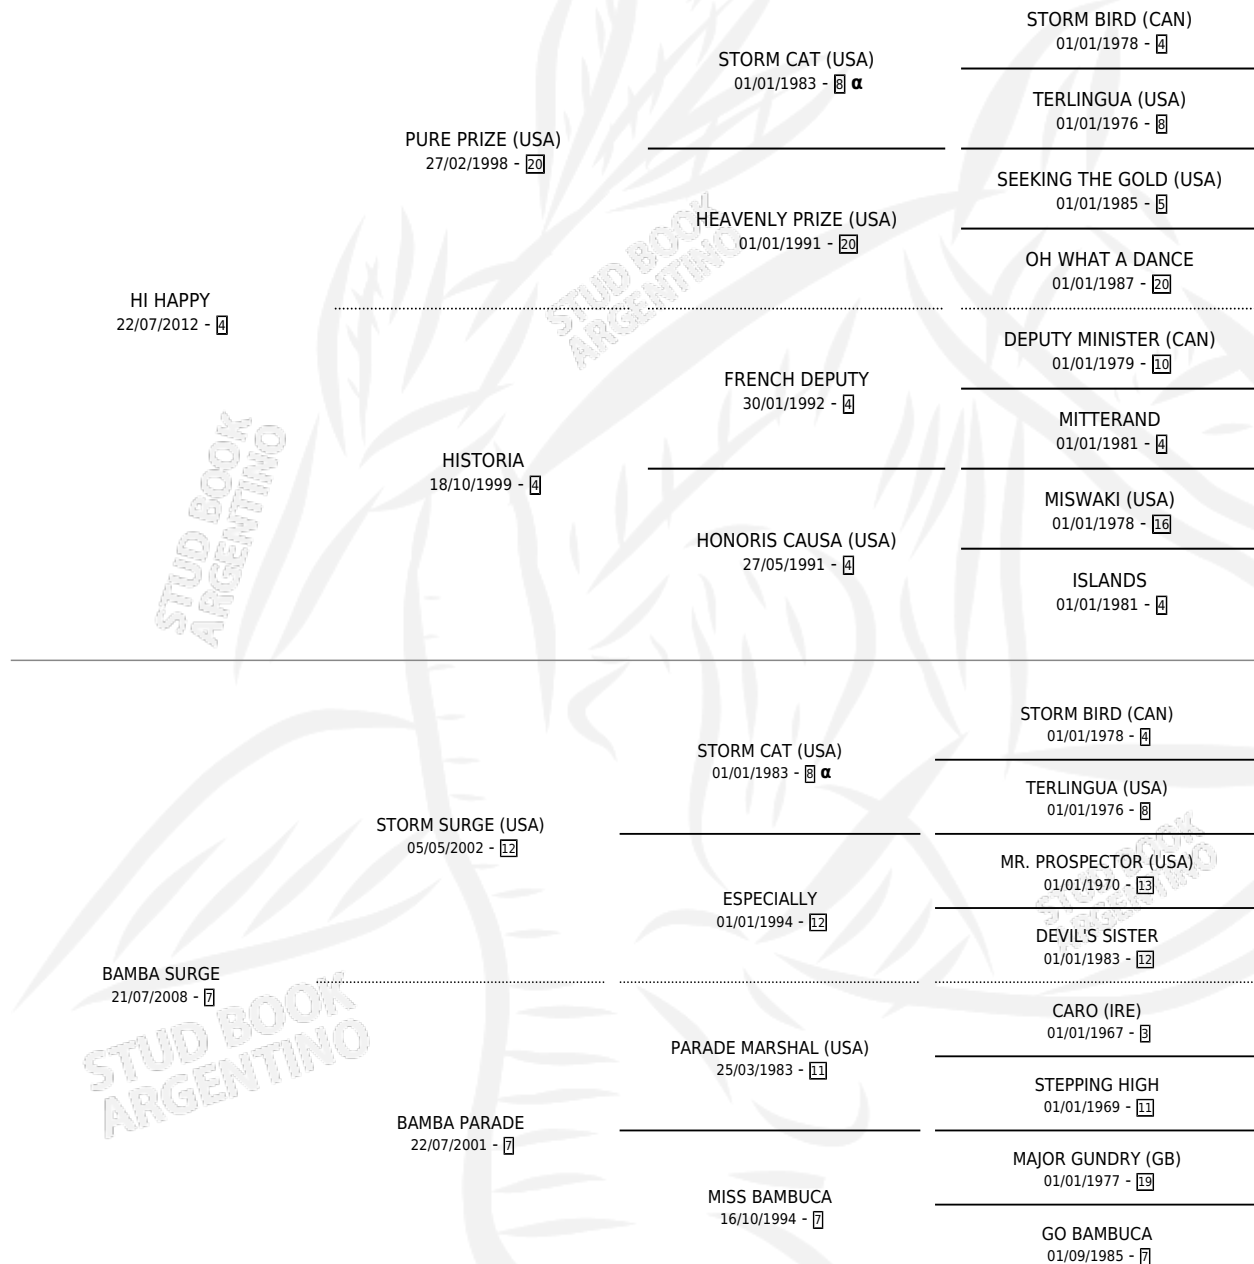

BABINGTON

por HI HAPPY y BAMBA SURGE por STORM SURGE (USA)

Argentina · Macho · Alazan · SP · 26/08/2020
Familia 7 · Volumen 44

ESTADO

TIPIFICACIÓN SANGUÍNEA	X
TIPIFICACIÓN POR ADN	✓
PASAPORTE	✓
IDENTIFICACIÓN POR MICROCHIP	✓
REPRODUCTOR	X

Lugar de nacimiento: Penco Hue
Criador: Penco Hue

PEDIGREE

INBREEDING : α

CAMPAÑA

Solo carreras oficiales de Argentina

POR EDAD

EDAD	CC	1°	2°	3°	4°	5°	NP	CLC	CLG	CLCG1	CLGG1	IMPORTE	GANANCIA / CC
3 AÑOS	8	1	0	0	0	4	3	0	0	0	0	\$2,404,840	\$300,605
TOTALES	8	1	0	0	0	4	3	0	0	0	0	\$2,404,840	\$300,605
%		12.5%	0.0%	0.0%	0.0%	50.0%	37.5%	0.0%	0.0%	0.0%	0.0%		

Ganador en La Plata - \$2,404,840, a los 3 años.

POR DISTANCIA

HIPODROMO	CC	1°	2°	3°	4°	5°	NP	CLC	CLG	CLG1	CLG1	CLGG1	IMPORTE
LA PLATA	6	1	0	0	0	4	1	0	0	0	0	0	\$2,374,840
2000 MTS	2	0	0	0	0	2	0	0	0	0	0	0	\$437,500
1600 MTS	2	1	0	0	0	0	1	0	0	0	0	0	\$1,666,500
1200 MTS	1	0	0	0	0	1	0	0	0	0	0	0	\$145,000
1400 MTS	1	0	0	0	0	1	0	0	0	0	0	0	\$125,840
SAN ISIDRO	1	0	0	0	0	0	1	0	0	0	0	0	\$0
1600 MTS	1	0	0	0	0	0	1	0	0	0	0	0	\$0
PALERMO	1	0	0	0	0	0	1	0	0	0	0	0	\$30,000
1400 MTS	1	0	0	0	0	0	1	0	0	0	0	0	\$30,000