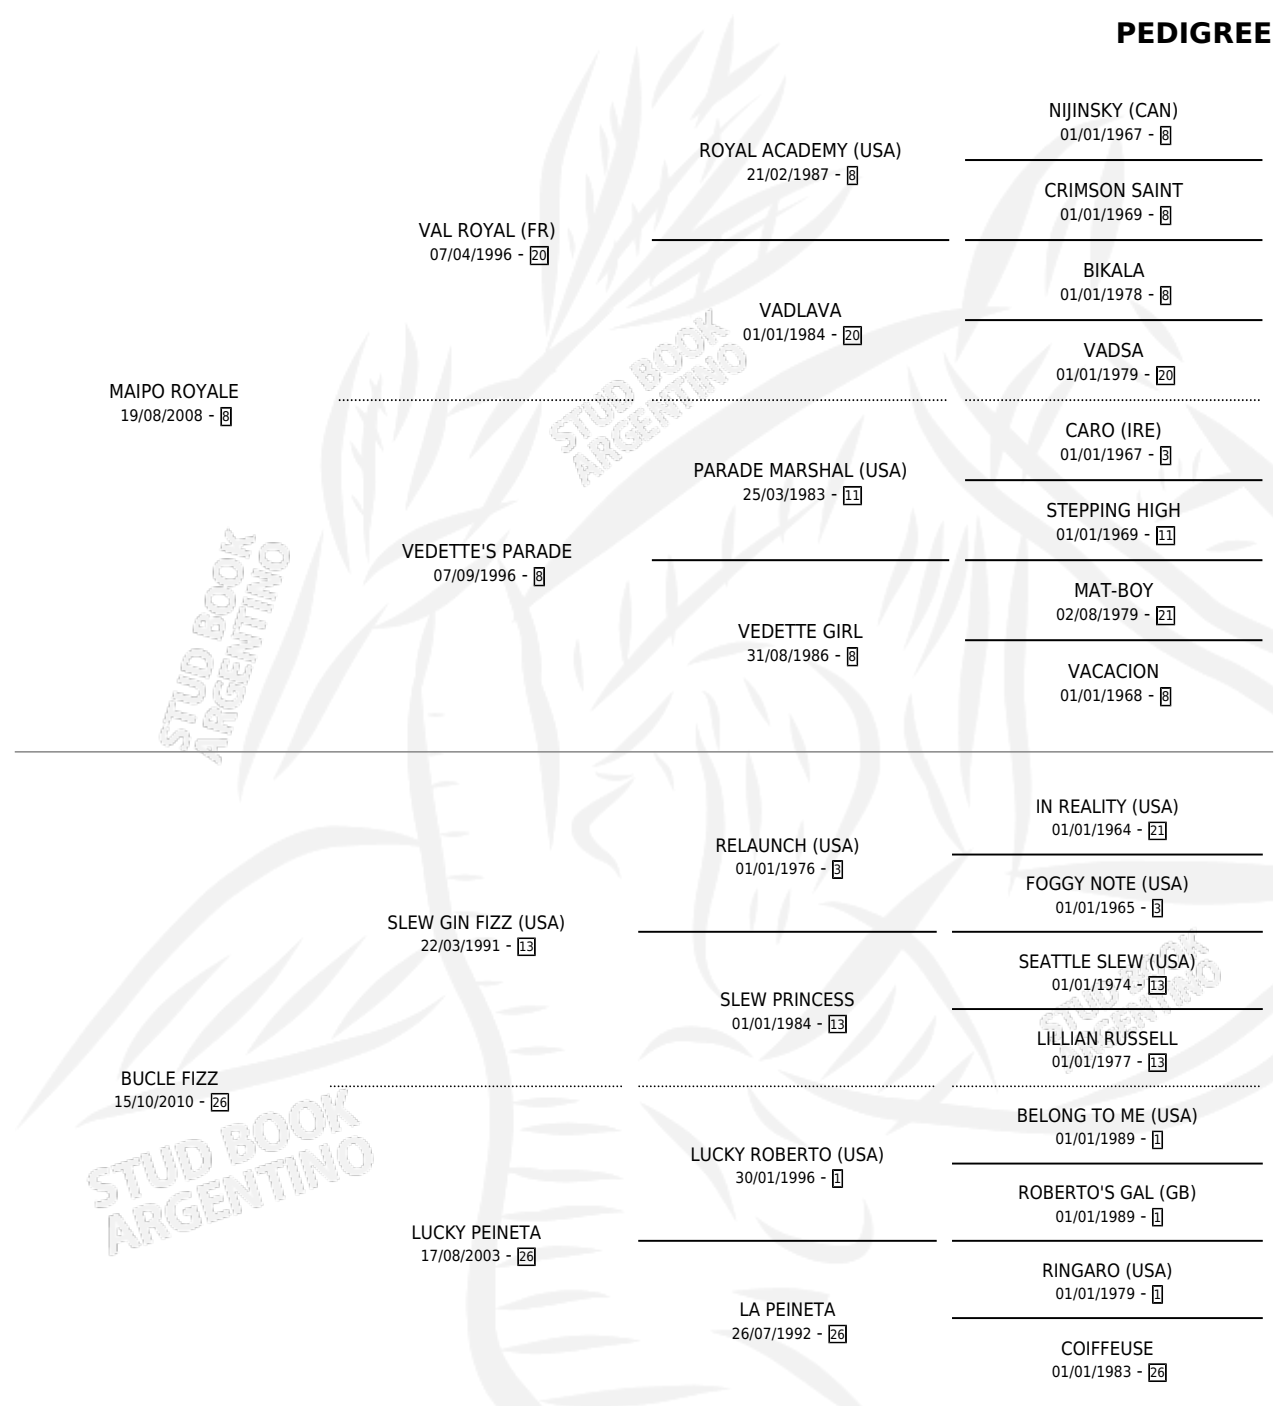

ARRIBA MOROCHA

por MAIPO ROYALE y BUCLE FIZZ por SLEW GIN FIZZ (USA)

Argentina · Hembra · Zaino · SP · 11/09/2020
Familia 26 · Volumen 44

ESTADO

TIPIFICACIÓN SANGUÍNEA	X
TIPIFICACIÓN POR ADN	✓
PASAPORTE	✓
IDENTIFICACIÓN POR MICROCHIP	✓
REPRODUCTOR	X

Lugar de nacimiento: Penco Hue
Criador: Penco Hue

PEDIGREE