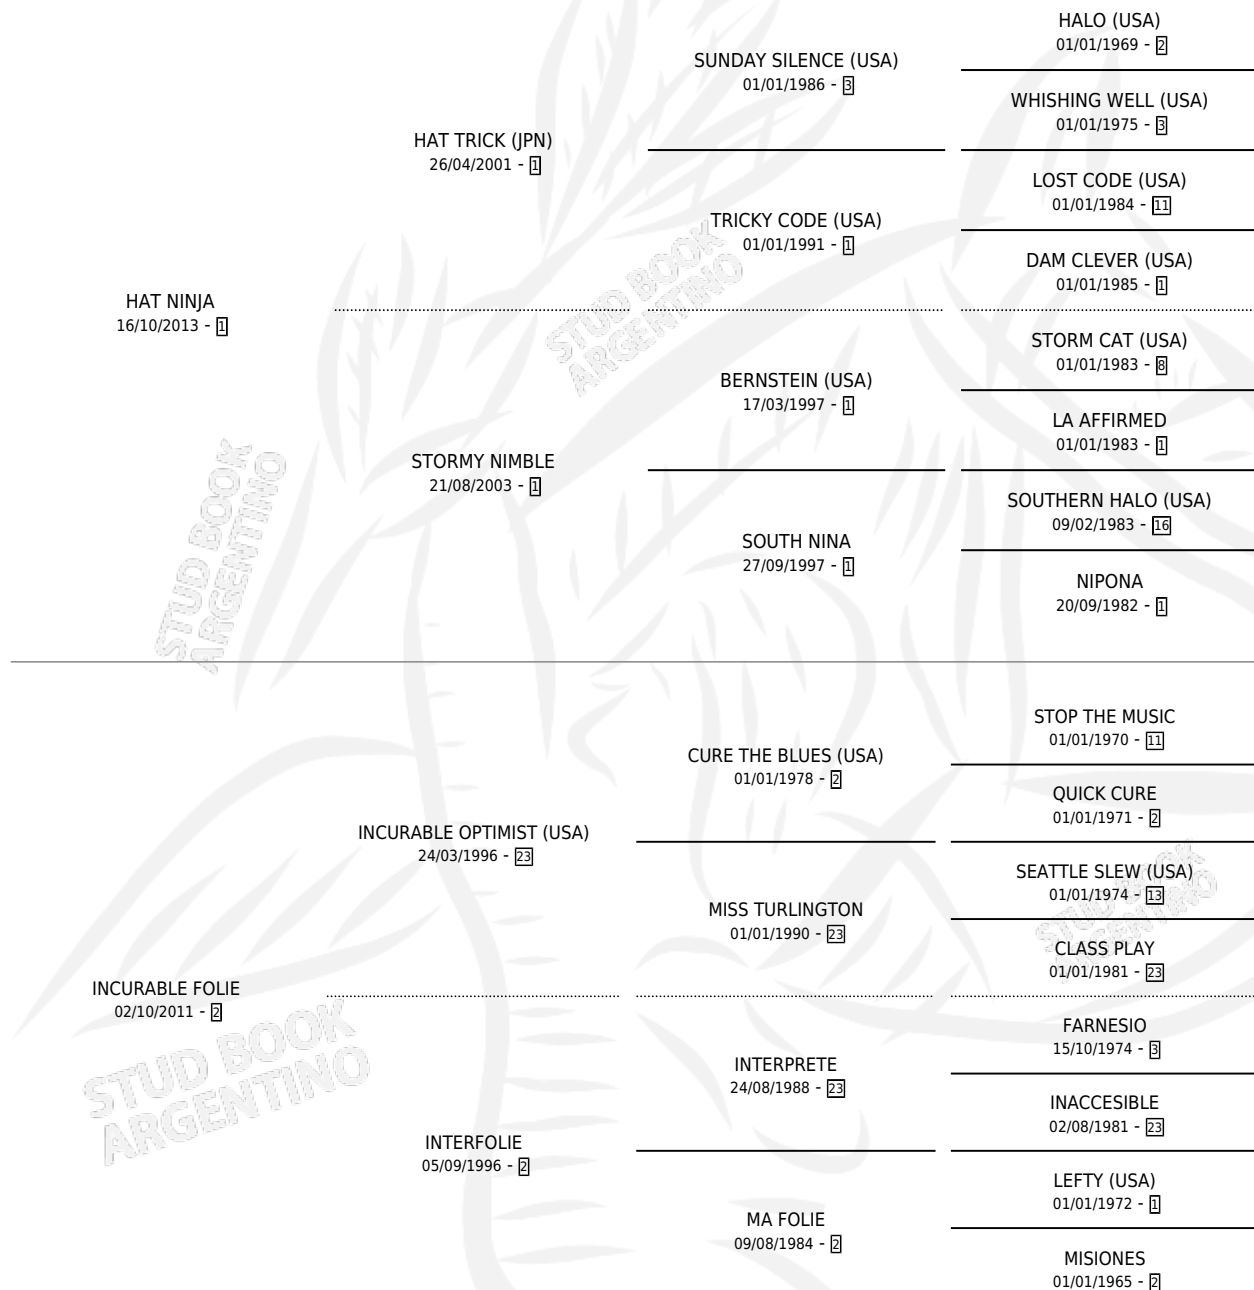

FOLIE NINJA

por HAT NINJA y INCURABLE FOLIE por INCURABLE OPTIMIST (USA)

Argentina · Macho · Zaino Colorado · SP · 21/09/2020
Familia 2-f · Volumen 44

ESTADO

TIPIFICACIÓN SANGUÍNEA	X
TIPIFICACIÓN POR ADN	✓
PASAPORTE	✓
IDENTIFICACIÓN POR MICROCHIP	✓
REPRODUCTOR	X

Lugar de nacimiento: Penco Hue
Criador: Scalella Luis Alberto

PEDIGREE

CAMPAÑA

Solo carreras oficiales de Argentina

POR EDAD

EDAD	CC	1°	2°	3°	4°	5°	NP	CLC	CLG	CLCG1	CLGG1	IMPORTE	GANANCIA / CC
3 AÑOS	9	3	1	3	1	0	1	2	1	1	1	\$31,150,500	\$3,461,167
4 AÑOS	8	0	0	1	3	1	3	8	0	4	0	\$13,005,800	\$1,625,725
5 AÑOS	2	0	0	0	1	1	0	2	0	0	0	\$2,724,000	\$1,362,000
TOTALES	19	3	1	4	5	2	4	12	1	5	1	\$46,880,300	\$2,467,384
%		15.8%	5.3%	21.1%	26.3%	10.5%	21.1%	63.2%	8.3%	41.7%	20.0%		