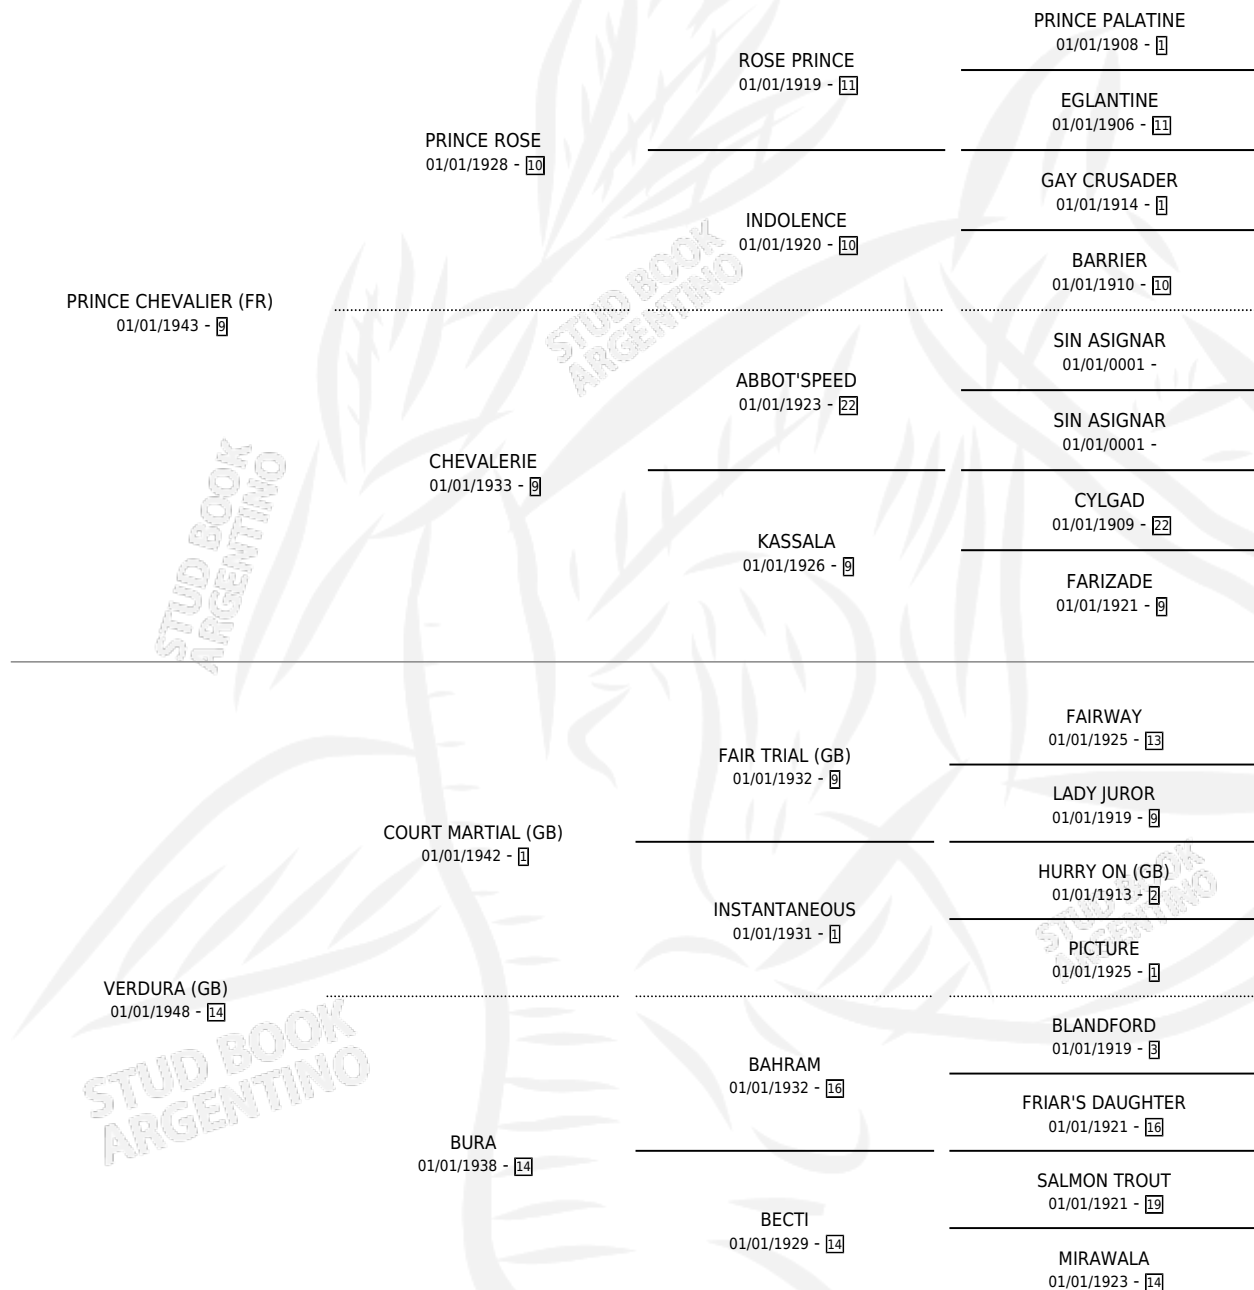

POPULAR PRINCE

por **PRINCE CHEVALIER (FR)** y **VERDURA (GB)** por **COURT MARTIAL (GB)**

Argentina · Macho · Zaino · SP · 01/01/1959
Familia 14-b · Volumen 23

ESTADO

TIPIFICACIÓN SANGUÍNEA	X
TIPIFICACIÓN POR ADN	X
PASAPORTE	X
IDENTIFICACIÓN POR MICROCHIP	X
REPRODUCTOR	✓

Lugar de nacimiento: Campo particular
Criador: Sin dato

~

HIJOS

	MACHOS	HEMBRAS
43 NACIERON	8	35
1 CORRIERON	1	0
1 GANARON	1	0

0	0	0
GANADORES CL	GANADORES GR	GANADORES G1

PEDIGREE

SERVICIOS PADRILLO

TEMPORADA	HARAS	SERVICIO	NAC.	EFFECTIVIDAD
0	IMPORTADO EN VIENTRE	30	21	70.00 %