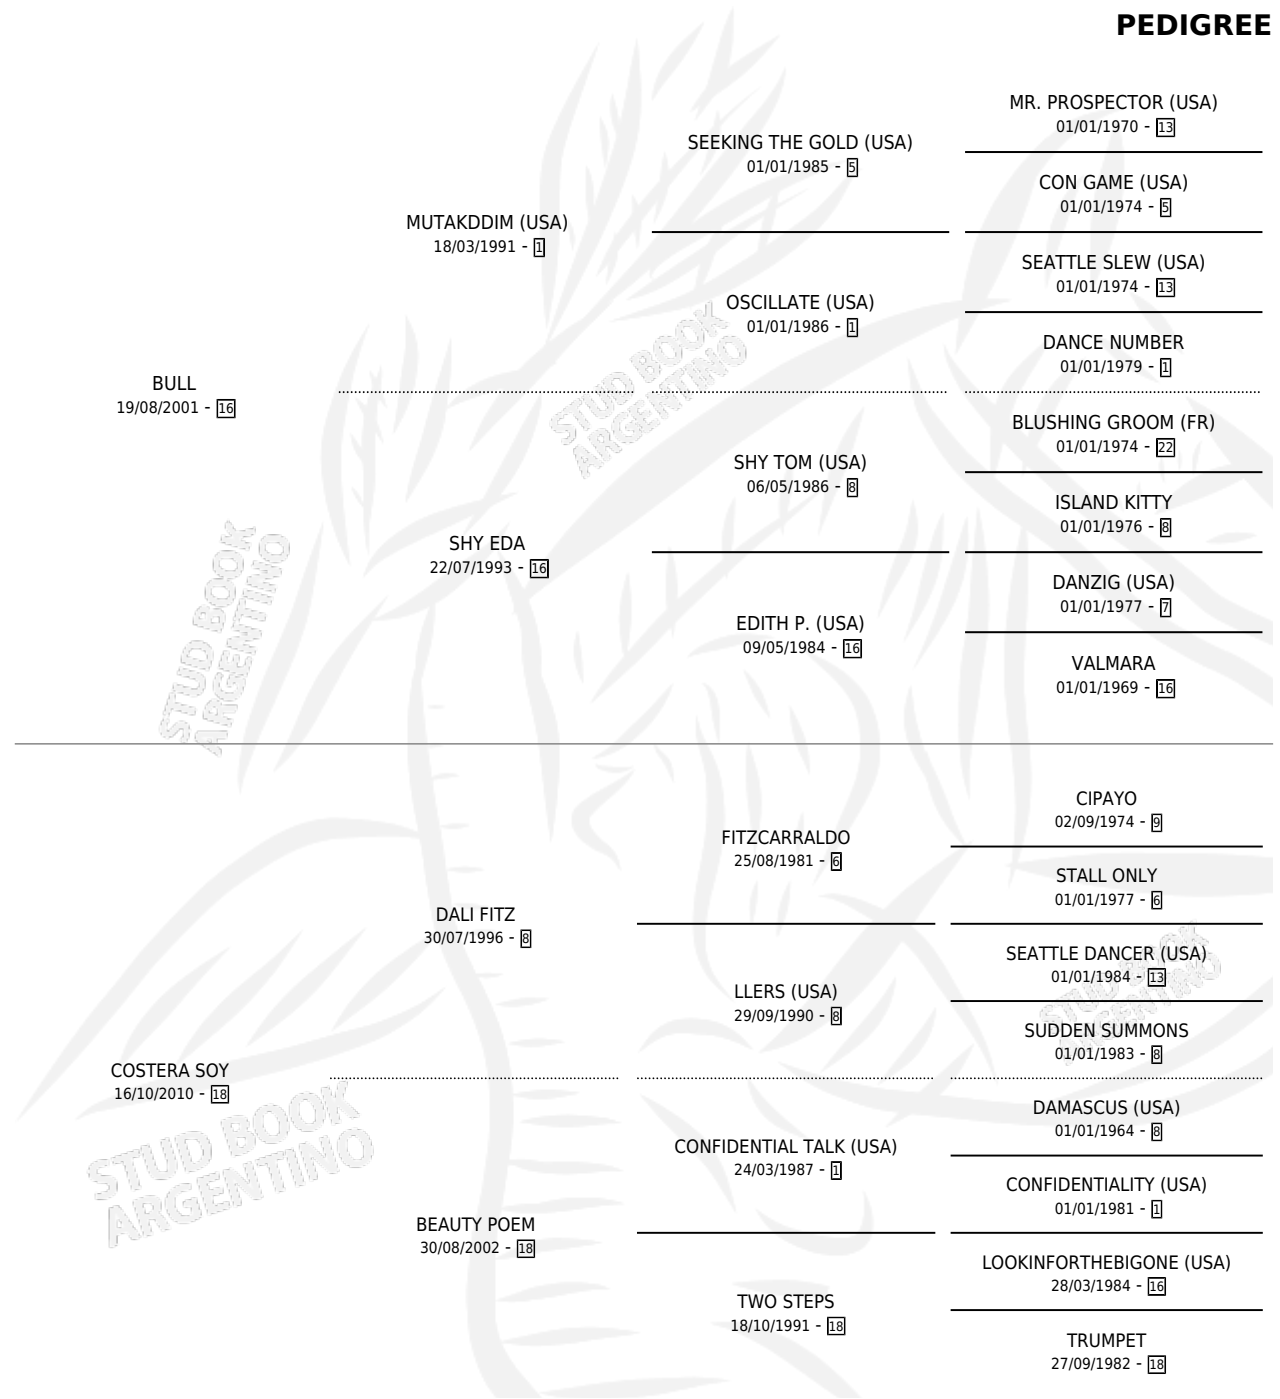

ASTRONOMICA

por BULL y COSTERA SOY por DALI FITZ

Argentina · Hembra · Zaino Doradillo · SP · 14/09/2020
Familia 18-a · Volumen 44

ESTADO

TIPIFICACIÓN SANGUÍNEA	X
TIPIFICACIÓN POR ADN	X
PASAPORTE	X
IDENTIFICACIÓN POR MICROCHIP	X
REPRODUCTOR	X

Lugar de nacimiento: Santa Maria De La Costa

Criador: Santa Maria De La Costa

PEDIGREE

ASTRONOMICA

Datos oficiales del Stud Book Argentino

Documento generado el 08/05/2026

studbook.org.ar