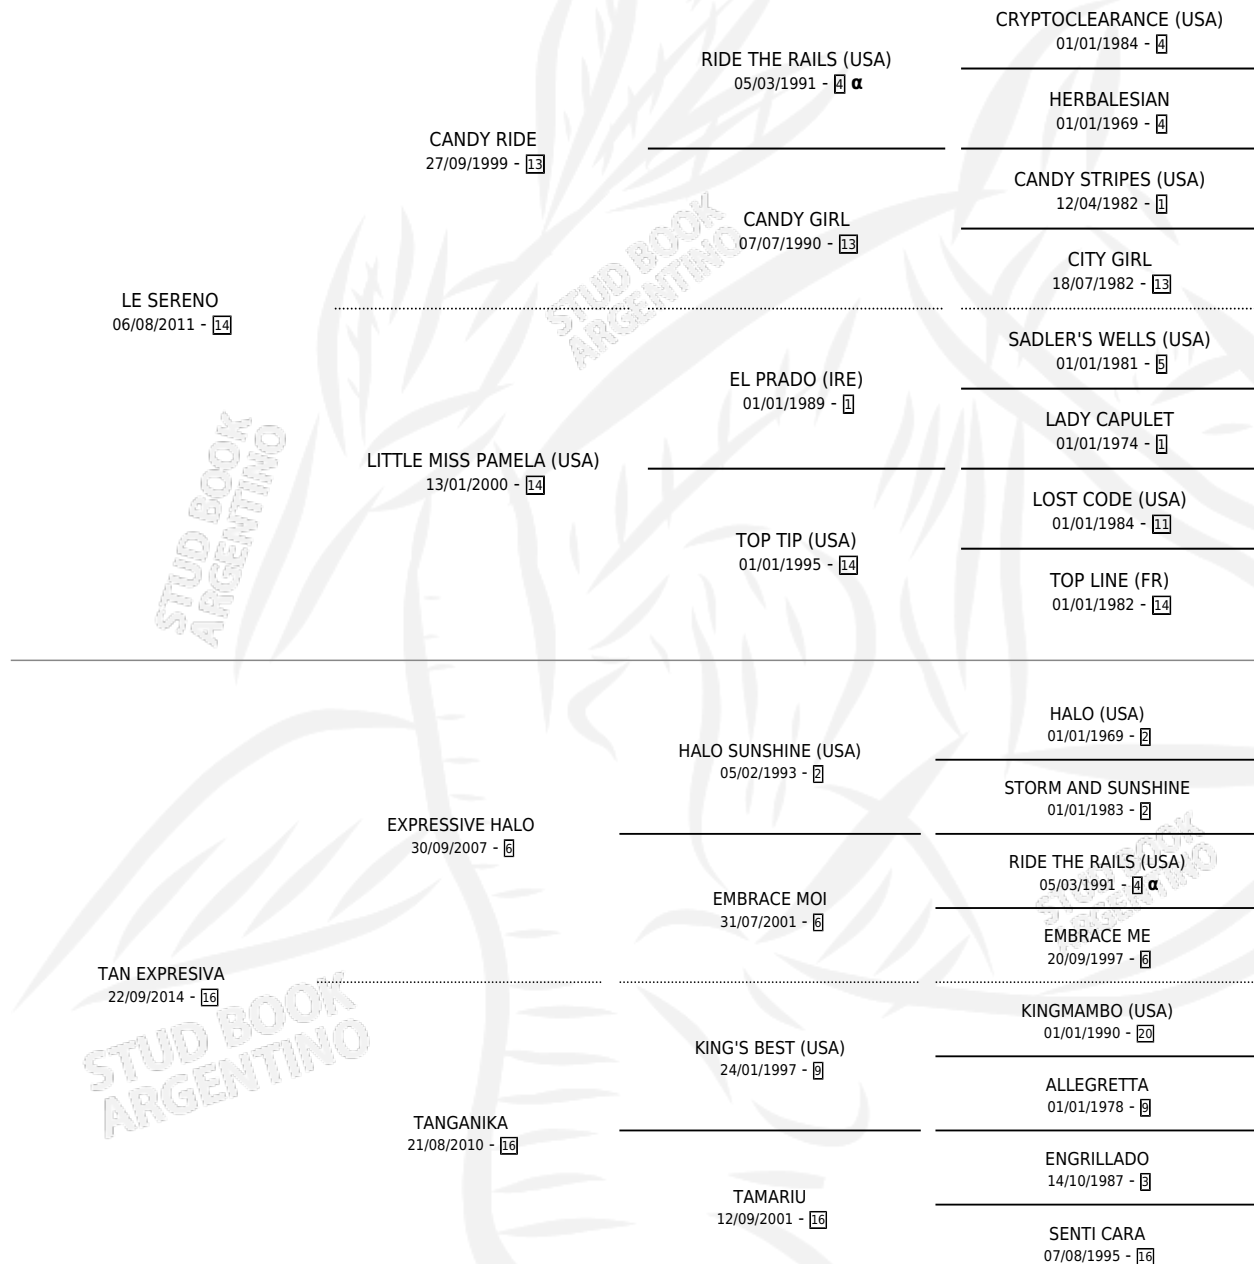

MANHATTAN SHOW

por LE SERENO y TAN EXPRESIVA por EXPRESSIVE HALO

Argentina · Macho · Zaino · SP · 08/09/2020
Familia 16-e · Volumen 44

ESTADO

TIPIFICACIÓN SANGUÍNEA	X
TIPIFICACIÓN POR ADN	✓
PASAPORTE	✓
IDENTIFICACIÓN POR MICROCHIP	✓
REPRODUCTOR	X

Lugar de nacimiento: L Argent
Criador: Gallego Alejandro Agustin

PEDIGREE

INBREEDING : α

CAMPAÑA

Solo carreras oficiales de Argentina

POR EDAD

EDAD	CC	1°	2°	3°	4°	5°	NP	CLC	CLG	CLCG1	CLGG1	IMPORTE	GANANCIA / CC
3 AÑOS	1	0	0	0	0	0	1	0	0	0	0	\$0	\$0
4 AÑOS	1	0	0	0	0	0	1	0	0	0	0	\$0	\$0
TOTALES	2	0	0	0	0	0	2	0	0	0	0	\$0	\$0
%		0.0%	0.0%	0.0%	0.0%	0.0%	100%	0.0%	0.0%	0.0%	0.0%		