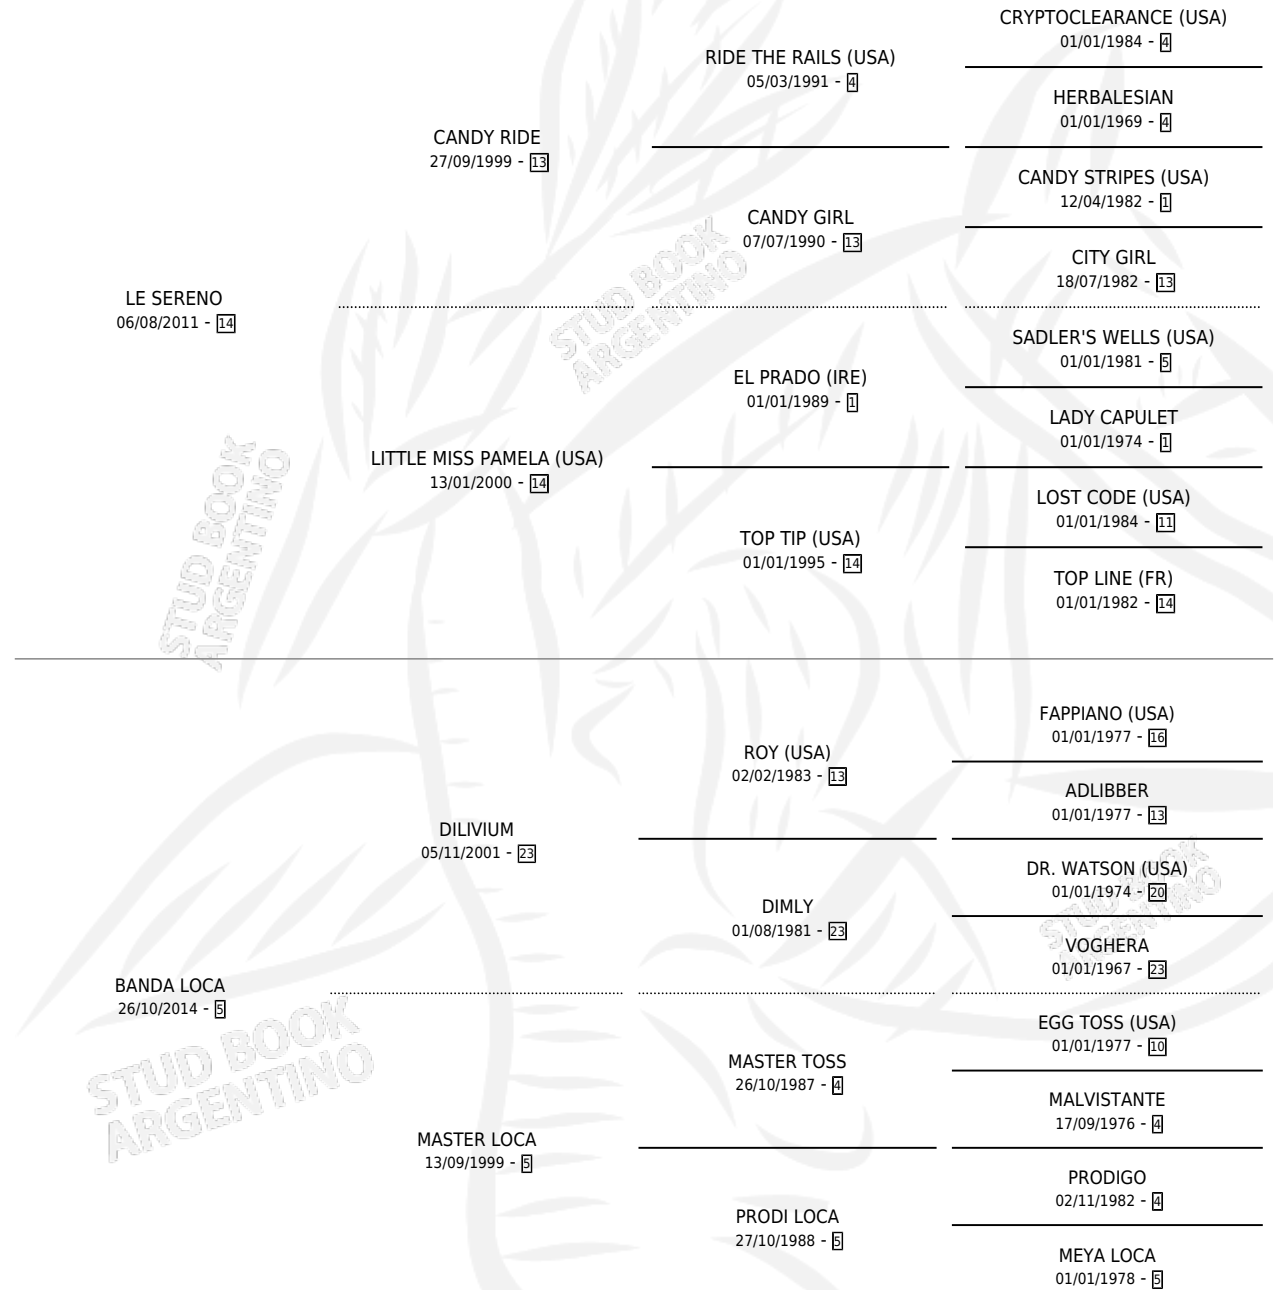

RUBIO SERENO

por LE SERENO y BANDA LOCA por DILIVIUM

Argentina · Macho · Alazan · SP · 24/09/2020
Familia 5-j · Volumen 44

ESTADO

TIPIFICACIÓN SANGUÍNEA	X
TIPIFICACIÓN POR ADN	✓
PASAPORTE	X
IDENTIFICACIÓN POR MICROCHIP	✓
REPRODUCTOR	X

Lugar de nacimiento: L Argent

Criador: L Argent

PEDIGREE

RUBIO SERENO

Datos oficiales del Stud Book Argentino

Documento generado el 08/05/2026

studbook.org.ar