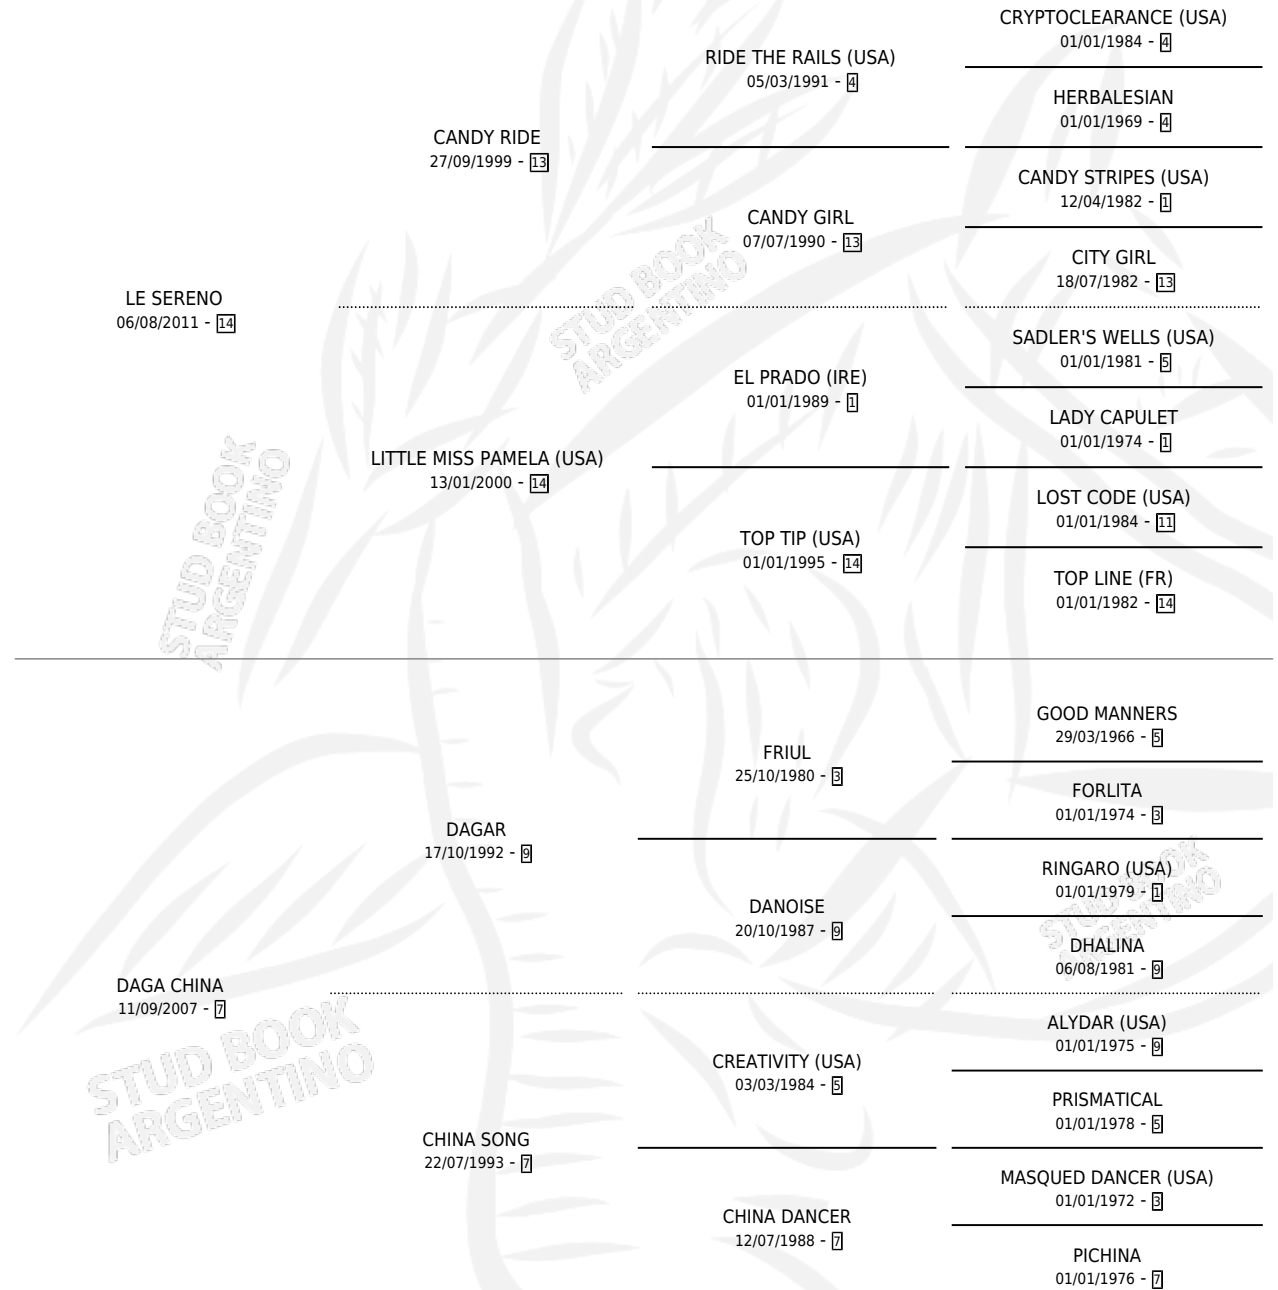

CHINA SERENA

por LE SERENO y DAGA CHINA por DAGAR

Argentina · Hembra · Tordillo · SP · 05/11/2020
Familia 7 · Volumen 44

ESTADO

TIPIFICACIÓN SANGUÍNEA	X
TIPIFICACIÓN POR ADN	✓
PASAPORTE	X
IDENTIFICACIÓN POR MICROCHIP	✓
REPRODUCTOR	X

Lugar de nacimiento: L Argent

Criador: L Argent

PEDIGREE

CHINA SERENA

Datos oficiales del Stud Book Argentino

Documento generado el 14/05/2026

studbook.org.ar