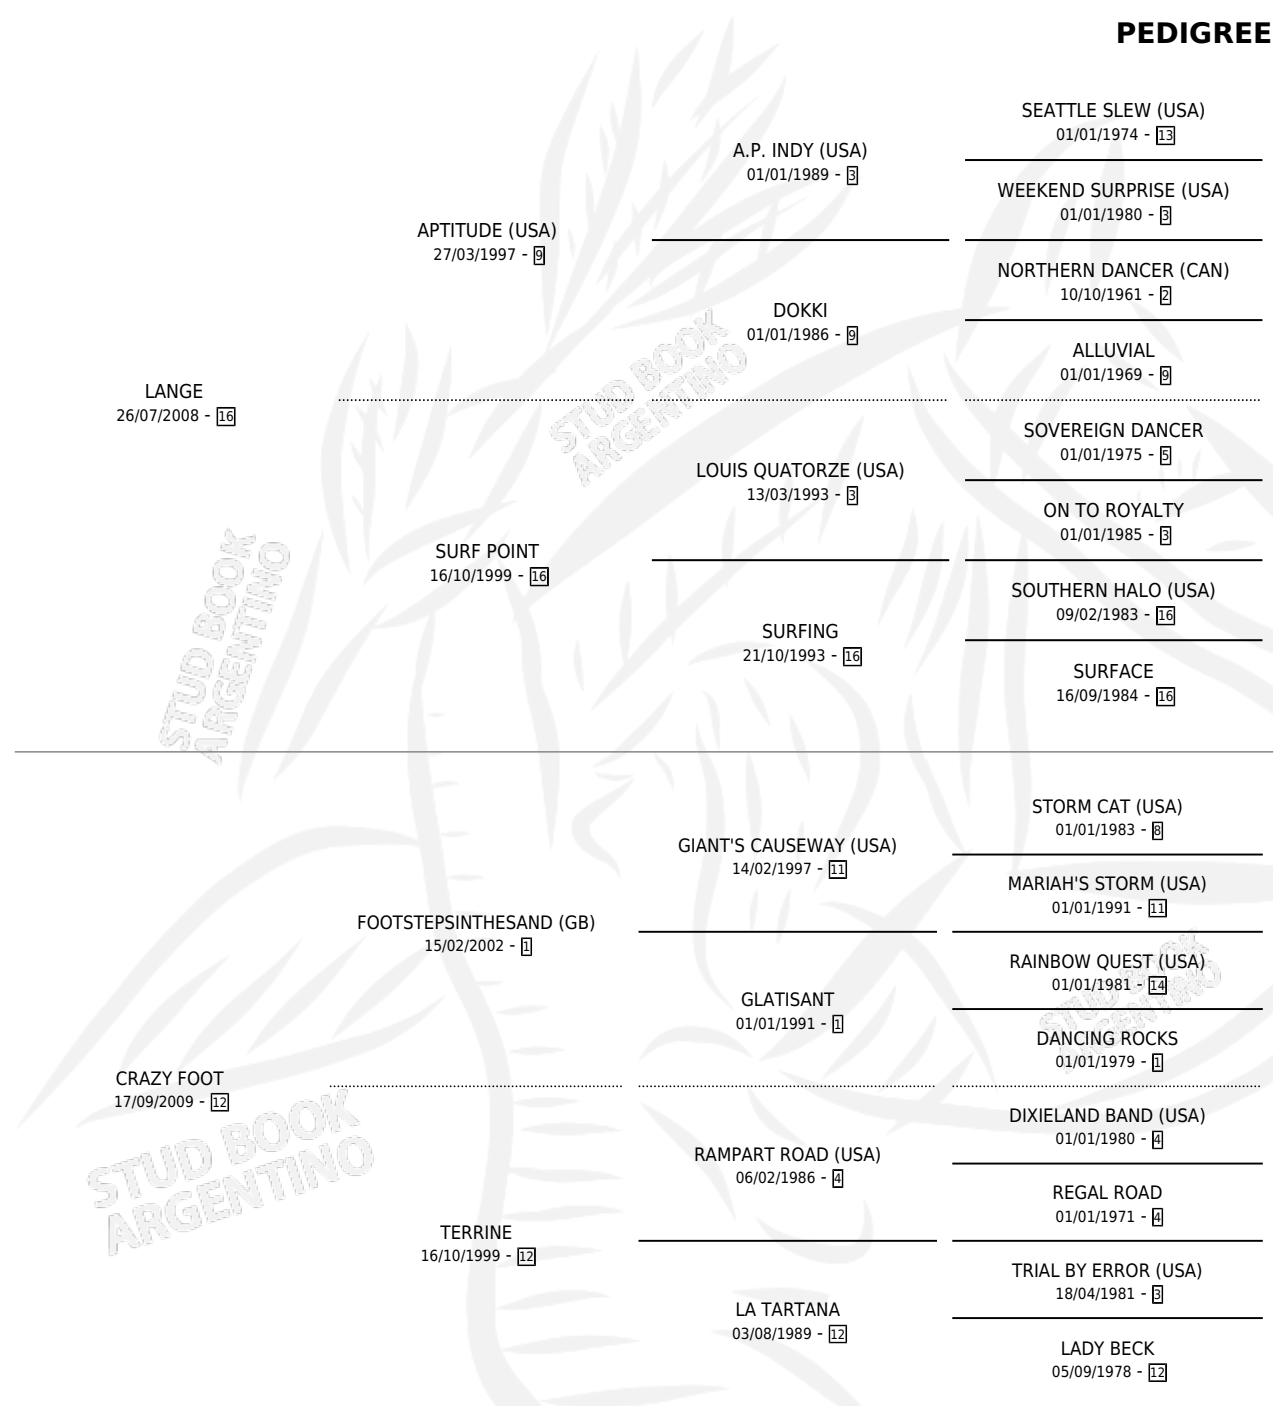

FOOT LANGE

por LANGE y CRAZY FOOT por FOOTSTEPSINTHESAND (GB)

Argentina · Hembra · Zaino · SP · 09/10/2020
Familia 12 · Volumen 44

ESTADO

TIPIFICACIÓN SANGUÍNEA	X
TIPIFICACIÓN POR ADN	✓
PASAPORTE	✓
IDENTIFICACIÓN POR MICROCHIP	✓
REPRODUCTOR	X

Lugar de nacimiento: San Blas
Criador: Werner Sandra Muriel

PEDIGREE

CAMPAÑA

Solo carreras oficiales de Argentina

POR EDAD

EDAD	CC	1°	2°	3°	4°	5°	NP	CLC	CLG	CLCG1	CLGG1	IMPORTE	GANANCIA / CC
3 AÑOS	1	0	0	0	0	0	1	0	0	0	0	\$0	\$0
4 AÑOS	2	0	0	0	0	0	2	0	0	0	0	\$0	\$0
TOTALES	3	0	0	0	0	0	3	0	0	0	0	\$0	\$0
%		0.0%	0.0%	0.0%	0.0%	0.0%	100%	0.0%	0.0%	0.0%	0.0%		