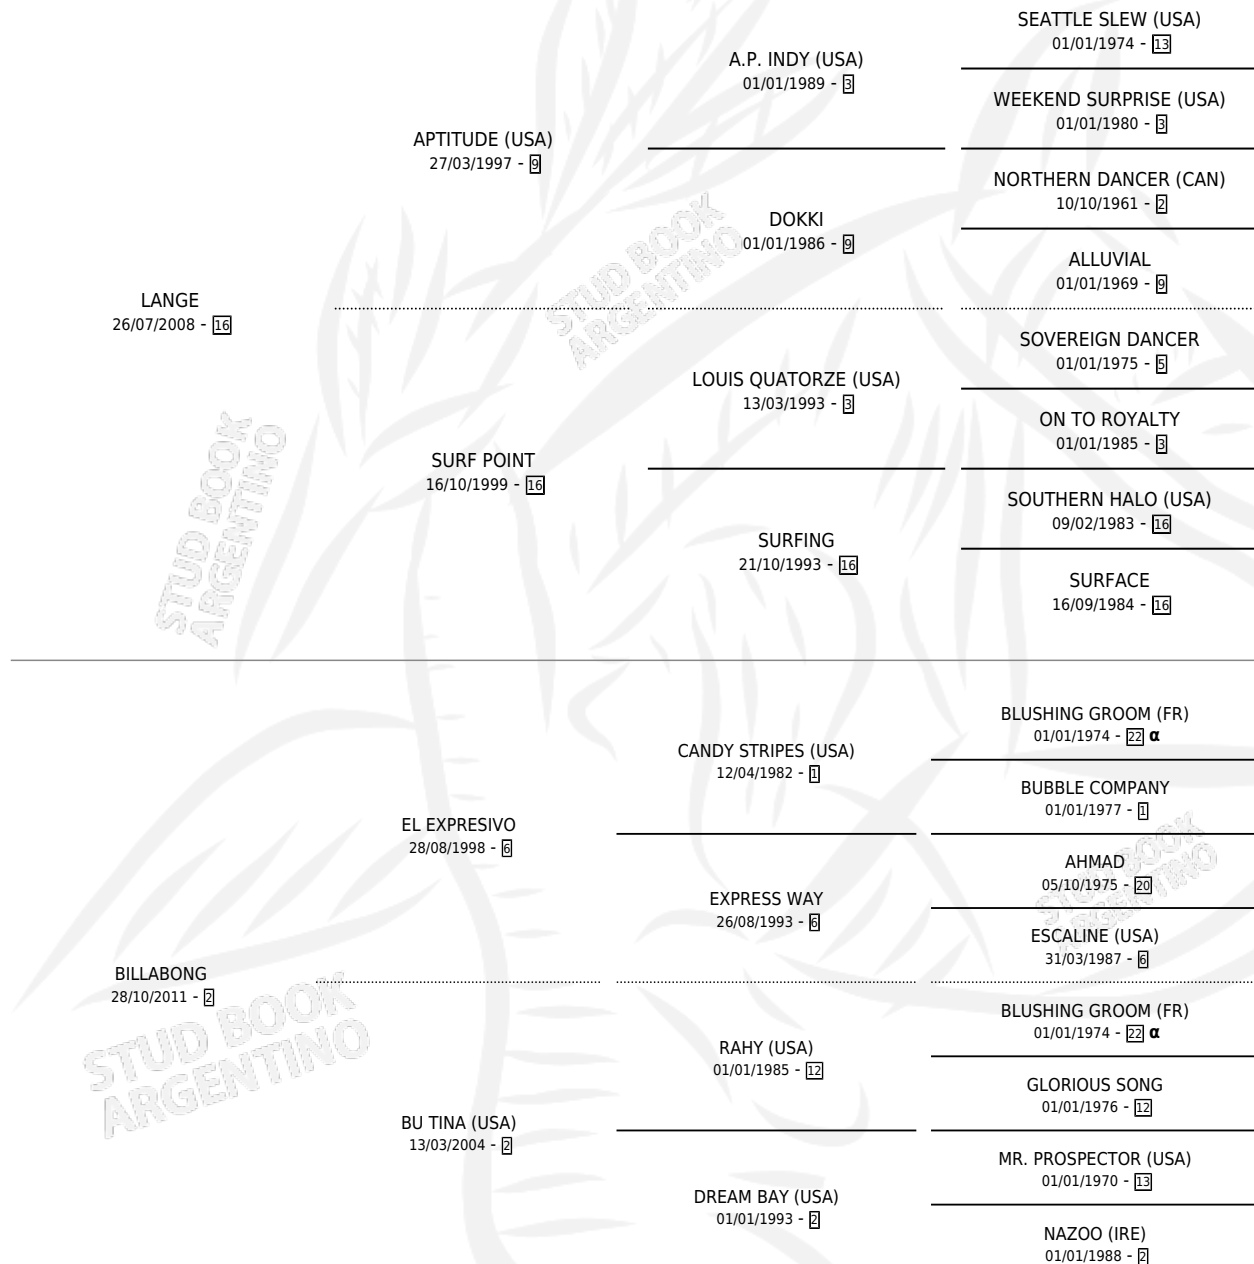

# LANGE KNIGHT

por LANGE y BILLABONG por EL EXPRESIVO

Argentina · Macho · Zaino · SP · 06/10/2020  
Familia 2-d · Volumen 44

## ESTADO

TIPIFICACIÓN SANGUÍNEA	X
TIPIFICACIÓN POR ADN	X
PASAPORTE	X
IDENTIFICACIÓN POR MICROCHIP	✓
REPRODUCTOR	X

**Lugar de nacimiento:** San Blas  
**Criador:** Werner Sandra Muriel

## PEDIGREE

INBREEDING : α

# LANGE KNIGHT

**Datos oficiales del Stud Book Argentino**

Documento generado el 12/05/2026

[studbook.org.ar](http://studbook.org.ar)