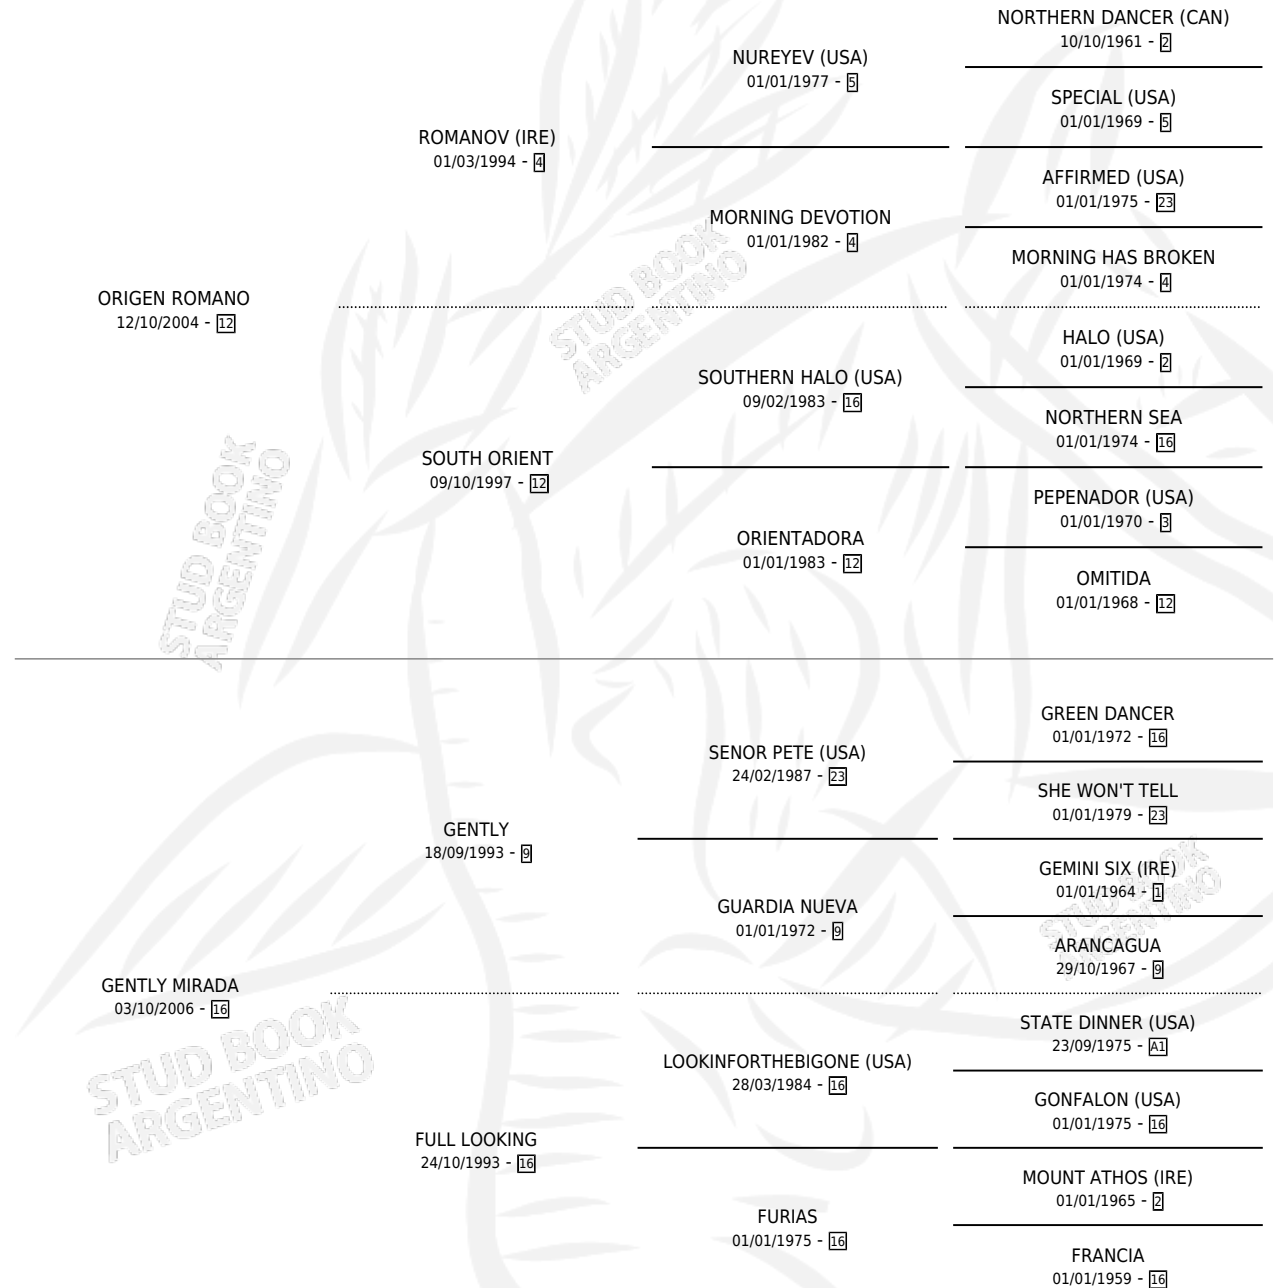

GENTLY ROMANA

por **ORIGEN ROMANO** y **GENTLY MIRADA** por **GENTLY**

Argentina · Hembra · Alazan · SP · 11/11/2019
Familia 16-e · Volumen 43

ESTADO

TIPIFICACIÓN SANGUÍNEA	X
TIPIFICACIÓN POR ADN	X
PASAPORTE	X
IDENTIFICACIÓN POR MICROCHIP	✓
REPRODUCTOR	X

Lugar de nacimiento: Campo particular

Criador: Bertolino Sergio Humberto

PEDIGREE

GENTLY ROMANA

Datos oficiales del Stud Book Argentino

Documento generado el 05/05/2026

studbook.org.ar