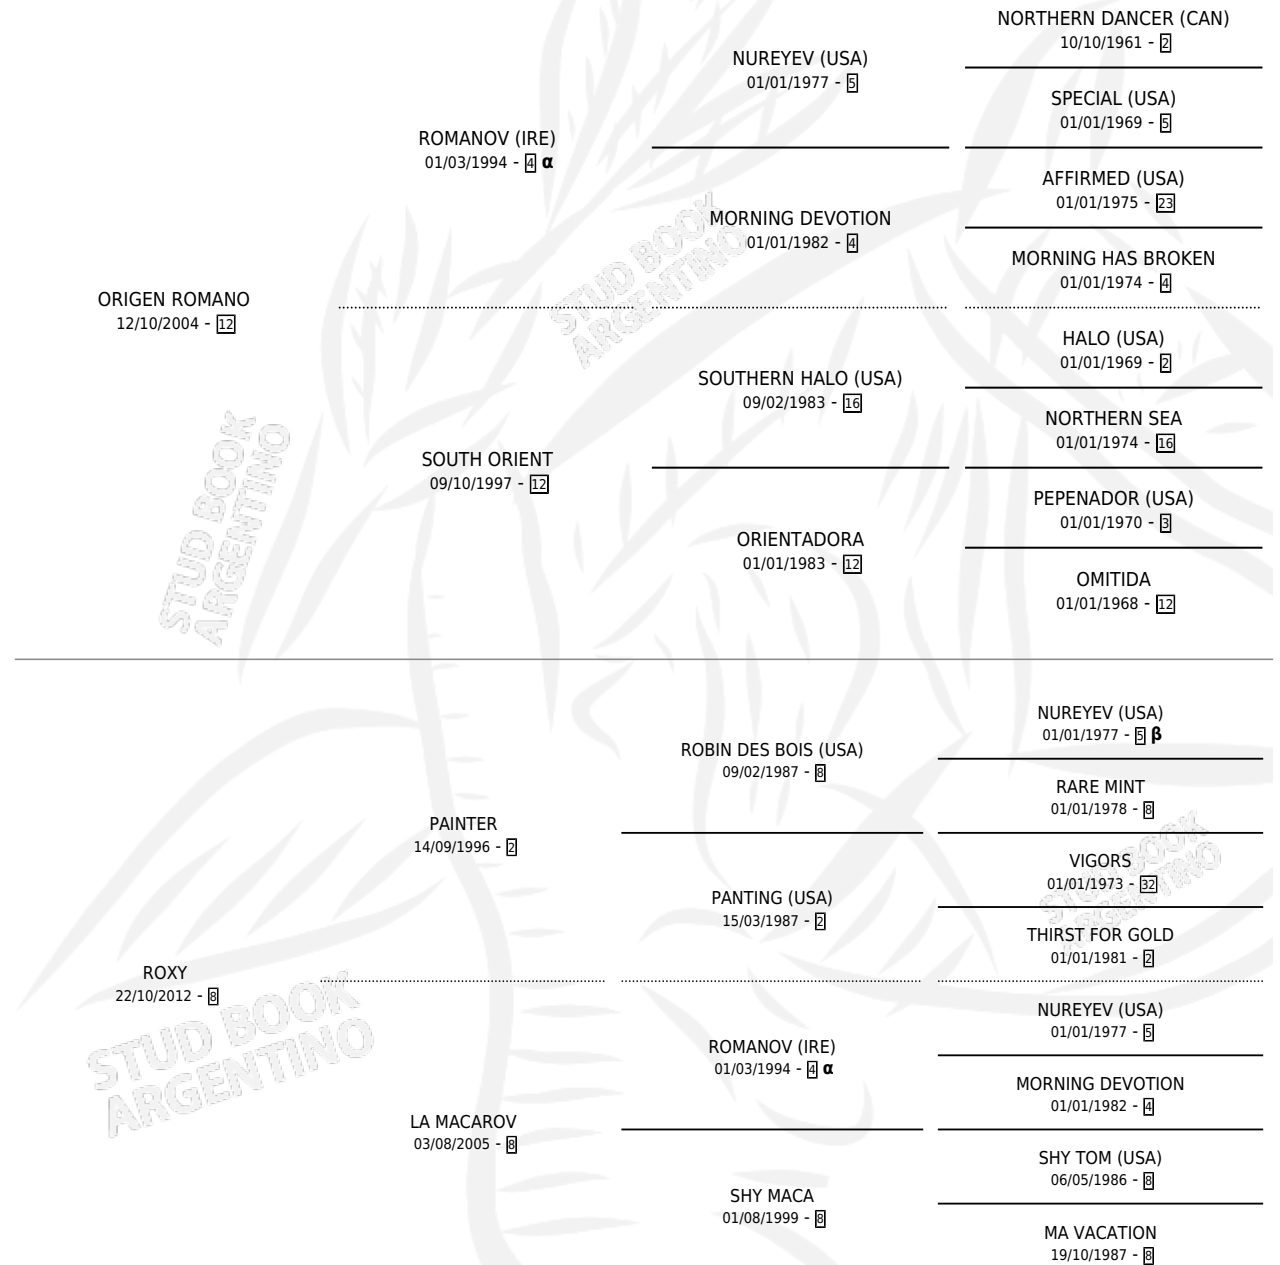

# PAINTER ROMANA

por **ORIGEN ROMANO** y **ROXY** por **PAINTER**

Argentina · Hembra · Alazan · SP · 22/11/2019  
Familia 8-j · Volumen 43

## ESTADO

TIPIFICACIÓN SANGUÍNEA	X
TIPIFICACIÓN POR ADN	X
PASAPORTE	X
IDENTIFICACIÓN POR MICROCHIP	✓
REPRODUCTOR	X

**Lugar de nacimiento:** Campo particular  
**Criador:** Bertolino Sergio Humberto

## PEDIGREE

INBREEDING : **α,β**