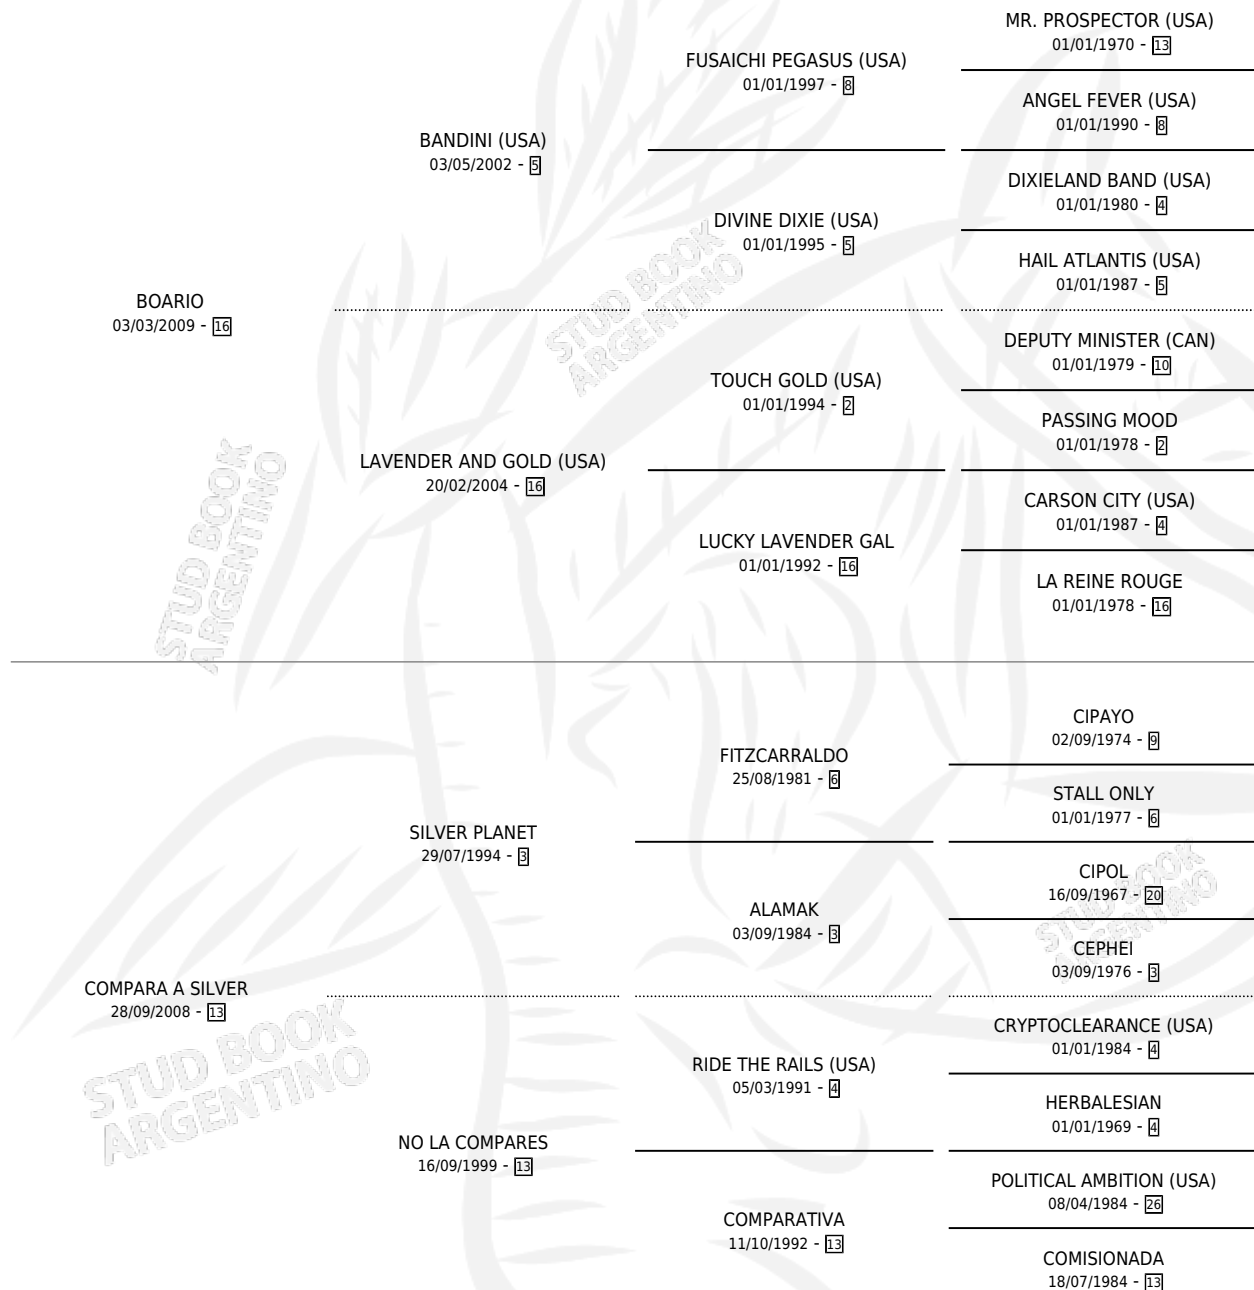

MISIL COMPARADA

por **BOARIO** y **COMPARA A SILVER** por **SILVER PLANET**

Argentina · Hembra · Zaino · SP · 14/10/2020
Familia 13-c · Volumen 44

ESTADO

TIPIFICACIÓN SANGUÍNEA	X
TIPIFICACIÓN POR ADN	✓
PASAPORTE	✓
IDENTIFICACIÓN POR MICROCHIP	✓
REPRODUCTOR	X

Lugar de nacimiento: Las Dos Hermanas

Criador: Bustingorri Raul Hector

PEDIGREE

MISIL COMPARADA

Datos oficiales del Stud Book Argentino

Documento generado el 27/04/2026

studbook.org.ar