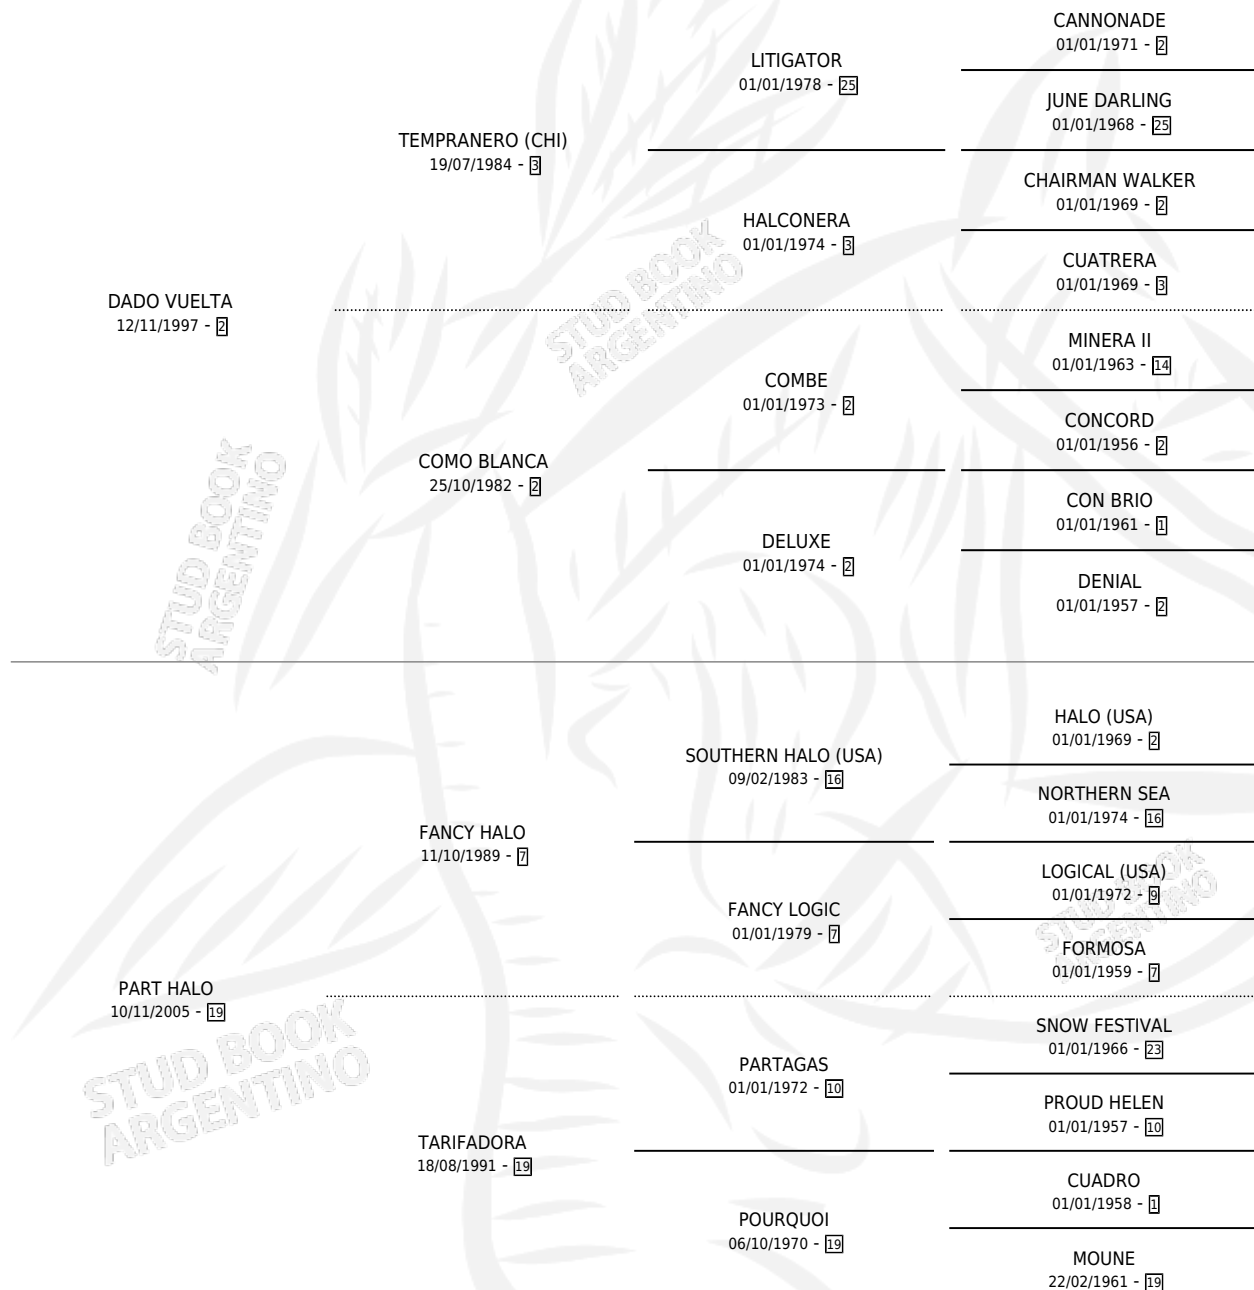

DON JUAN DADO

por DADO VUELTA y PART HALO por FANCY HALO

Argentina · Macho · Alazan · SP · 08/10/2020
Familia 19-a · Volumen 44

ESTADO

TIPIFICACIÓN SANGUÍNEA	X
TIPIFICACIÓN POR ADN	✓
PASAPORTE	✓
IDENTIFICACIÓN POR MICROCHIP	✓
REPRODUCTOR	X

Lugar de nacimiento: Las Dos Hermanas

Criador: San Juan Enrique

PEDIGREE

DON JUAN DADO

Datos oficiales del Stud Book Argentino

Documento generado el 11/05/2026

studbook.org.ar