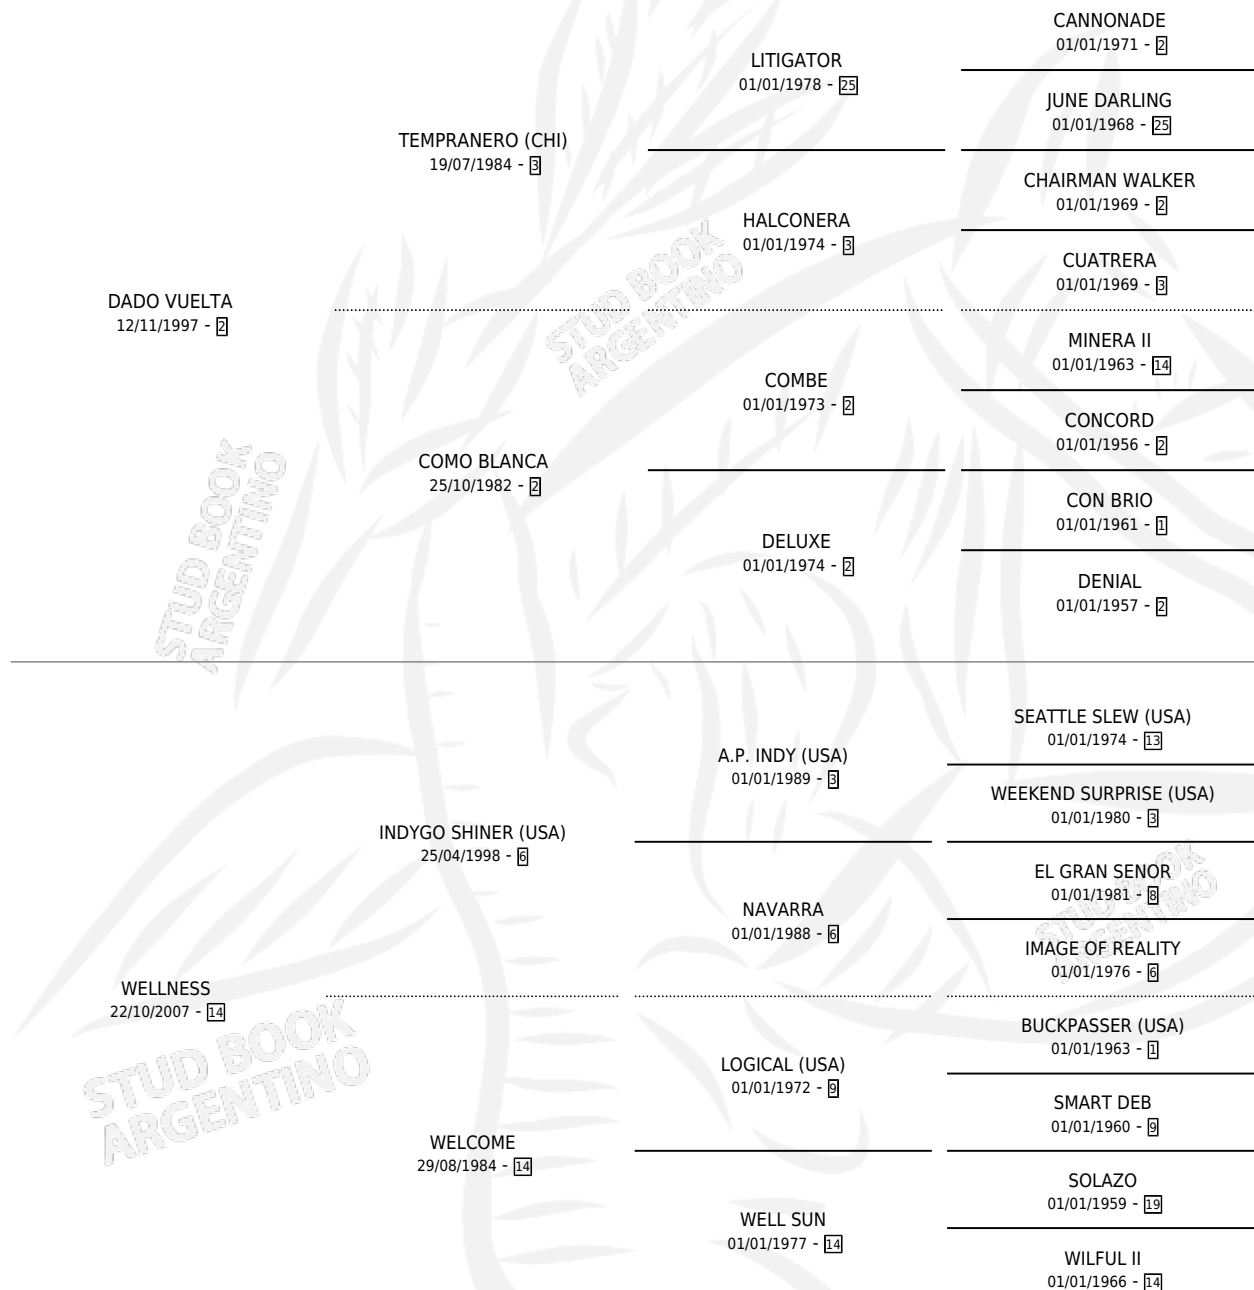

FRAGOLA ILUMINATA

por DADO VUELTA y WELLNESS por INDYGO SHINER (USA)

Argentina · Hembra · Alazan · SP · 17/09/2020
Familia 14-c · Volumen 44

ESTADO

TIPIFICACIÓN SANGUÍNEA	X
TIPIFICACIÓN POR ADN	✓
PASAPORTE	✓
IDENTIFICACIÓN POR MICROCHIP	✓
REPRODUCTOR	X

Lugar de nacimiento: Las Dos Hermanas
Criador: Guerra Guadalupe

PEDIGREE

CAMPAÑA

Solo carreras oficiales de Argentina

POR EDAD

EDAD	CC	1°	2°	3°	4°	5°	NP	CLC	CLG	CLCG1	CLGG1	IMPORTE	GANANCIA / CC
3 AÑOS	10	0	0	0	2	2	6	0	0	0	0	\$829,856	\$82,986
4 AÑOS	3	1	0	0	1	0	1	0	0	0	0	\$2,129,000	\$709,667
TOTALES	13	1	0	0	3	2	7	0	0	0	0	\$2,958,856	\$227,604
%		7.7%	0.0%	0.0%	23.1%	15.4%	53.8%	0.0%	0.0%	0.0%	0.0%		

Ganadora en La Plata - \$2,958,856, a los 4 años.

POR DISTANCIA

HIPODROMO	CC	1°	2°	3°	4°	5°	NP	CLC	CLG	CLG1	CLGG1	IMPORTE
LA PLATA	9	1	0	0	2	1	5	0	0	0	0	\$2,538,856
1100 MTS	2	0	0	0	0	0	2	0	0	0	0	\$90,500
1000 MTS	5	1	0	0	2	1	1	0	0	0	0	\$2,385,356
1200 MTS	2	0	0	0	0	0	2	0	0	0	0	\$63,000
SAN ISIDRO	1	0	0	0	1	0	0	0	0	0	0	\$230,000
1100 MTS	1	0	0	0	1	0	0	0	0	0	0	\$230,000
PALERMO	3	0	0	0	0	1	2	0	0	0	0	\$190,000
1000 MTS	3	0	0	0	0	1	2	0	0	0	0	\$190,000