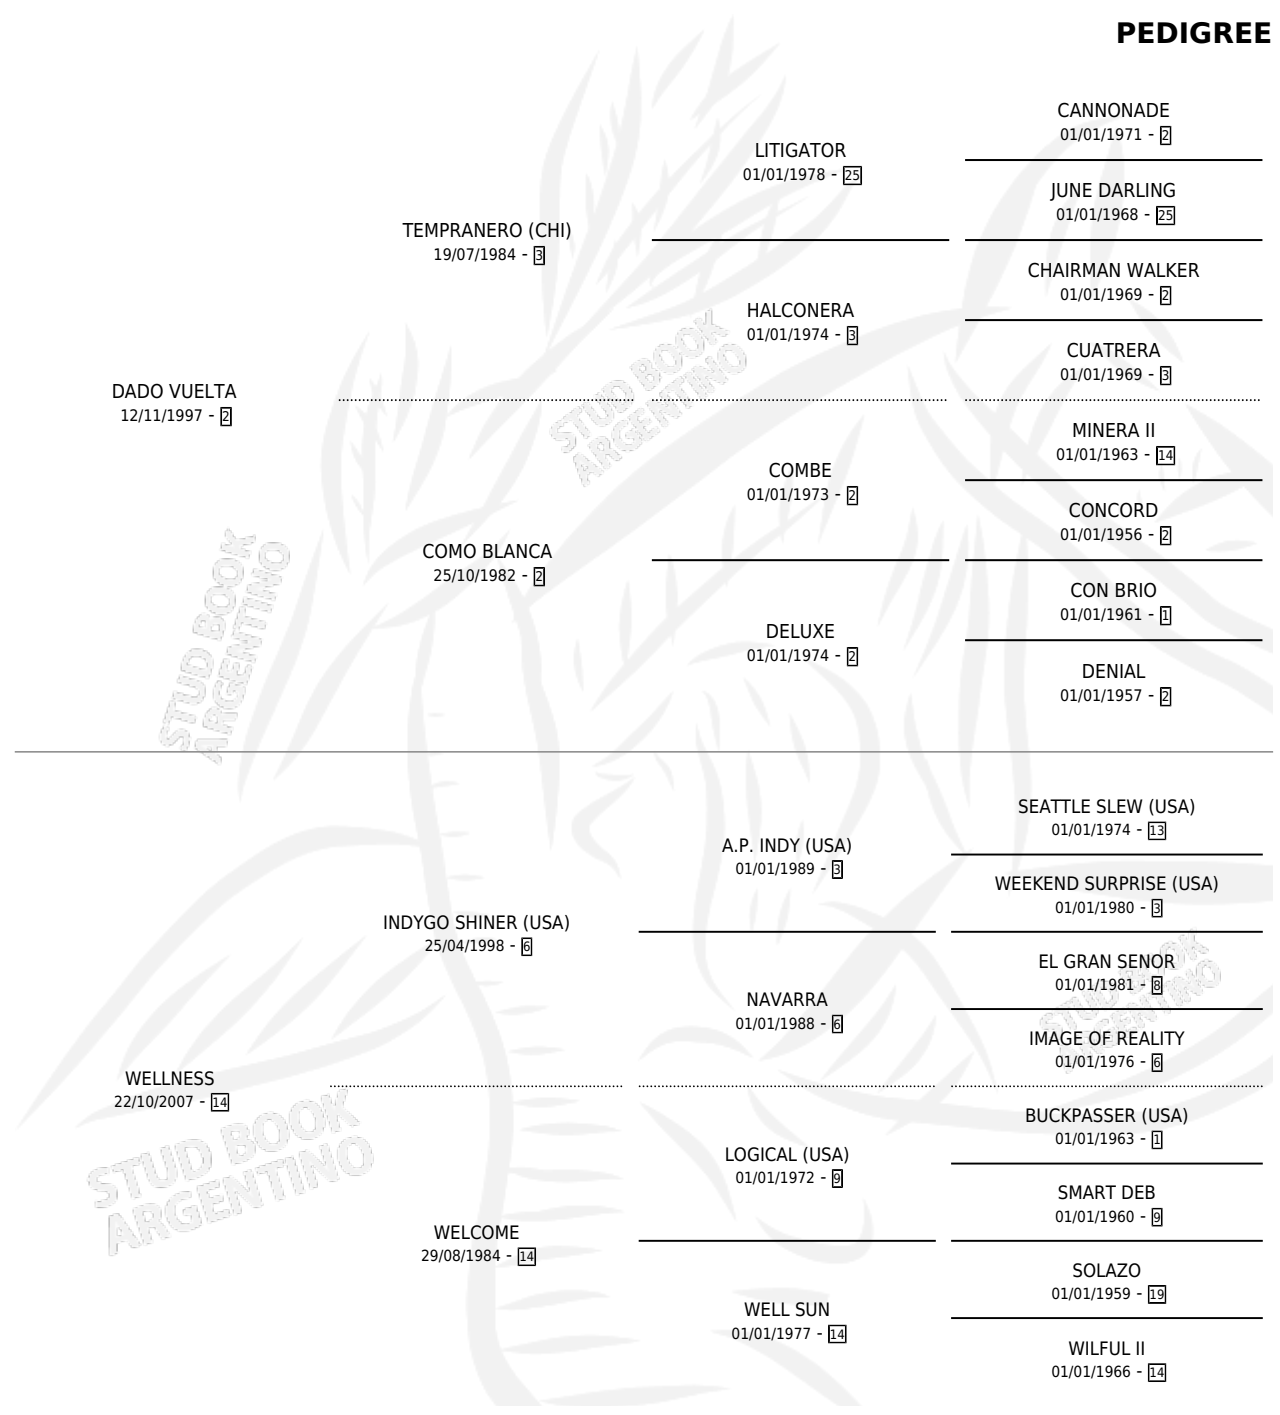

FRAGOLA ILUMINATA

por DADO VUELTA y WELLNESS por INDYGO SHINER (USA)

Argentina · Hembra · Alazan · SP · 17/09/2020
Familia 14-c · Volumen 44

ESTADO

TIPIFICACIÓN SANGUÍNEA	X
TIPIFICACIÓN POR ADN	✓
PASAPORTE	✓
IDENTIFICACIÓN POR MICROCHIP	✓
REPRODUCTOR	X

Lugar de nacimiento: Las Dos Hermanas
Criador: Guerra Guadalupe

PEDIGREE

CAMPAÑA

Solo carreras oficiales de Argentina

POR EDAD

EDAD	CC	1°	2°	3°	4°	5°	NP	CLC	CLG	CLCG1	CLGG1	IMPORTE	GANANCIA / CC
3 AÑOS	10	0	0	0	2	2	6	0	0	0	0	\$829,856	\$82,986
4 AÑOS	3	1	0	0	1	0	1	0	0	0	0	\$2,129,000	\$709,667
TOTALES	13	1	0	0	3	2	7	0	0	0	0	\$2,958,856	\$227,604
%		7.7%	0.0%	0.0%	23.1%	15.4%	53.8%	0.0%	0.0%	0.0%	0.0%		

Ganadora en La Plata - \$2,958,856, a los 4 años.

POR DISTANCIA

HIPODROMO	CC	1°	2°	3°	4°	5°	NP	CLC	CLG	CLCG1	CLGG1	IMPORTE
LA PLATA	9	1	0	0	2	1	5	0	0	0	0	\$2,538,856
1100 MTS	2	0	0	0	0	0	2	0	0	0	0	\$90,500
1000 MTS	5	1	0	0	2	1	1	0	0	0	0	\$2,385,356
1200 MTS	2	0	0	0	0	0	2	0	0	0	0	\$63,000
SAN ISIDRO	1	0	0	0	1	0	0	0	0	0	0	\$230,000
1100 MTS	1	0	0	0	1	0	0	0	0	0	0	\$230,000
PALERMO	3	0	0	0	0	1	2	0	0	0	0	\$190,000
1000 MTS	3	0	0	0	0	1	2	0	0	0	0	\$190,000