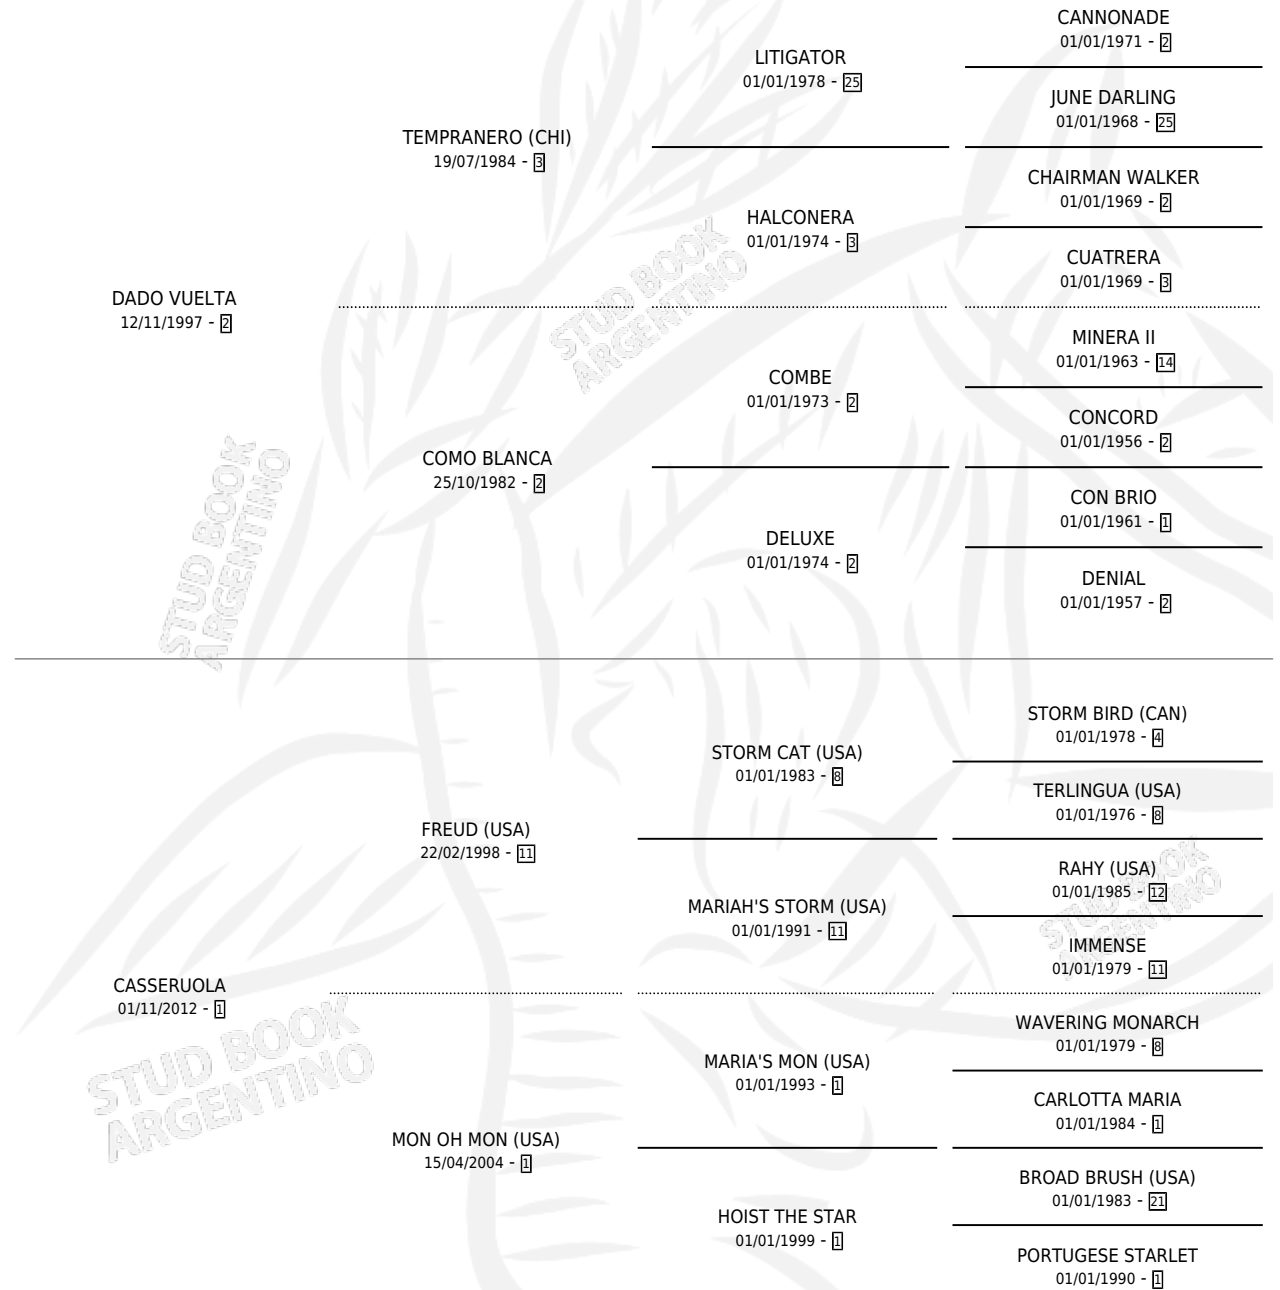

SHY AWAY

por DADO VUELTA y CASSERUOLA por FREUD (USA)

Argentina · Hembra · Alazan · SP · 02/11/2020
Familia 1 · Volumen 44

ESTADO

TIPIFICACIÓN SANGUÍNEA	X
TIPIFICACIÓN POR ADN	✓
PASAPORTE	✓
IDENTIFICACIÓN POR MICROCHIP	✓
REPRODUCTOR	X

Lugar de nacimiento: Las Dos Hermanas
Criador: Ceballo Sanchez Jaqueline Giselle

PEDIGREE