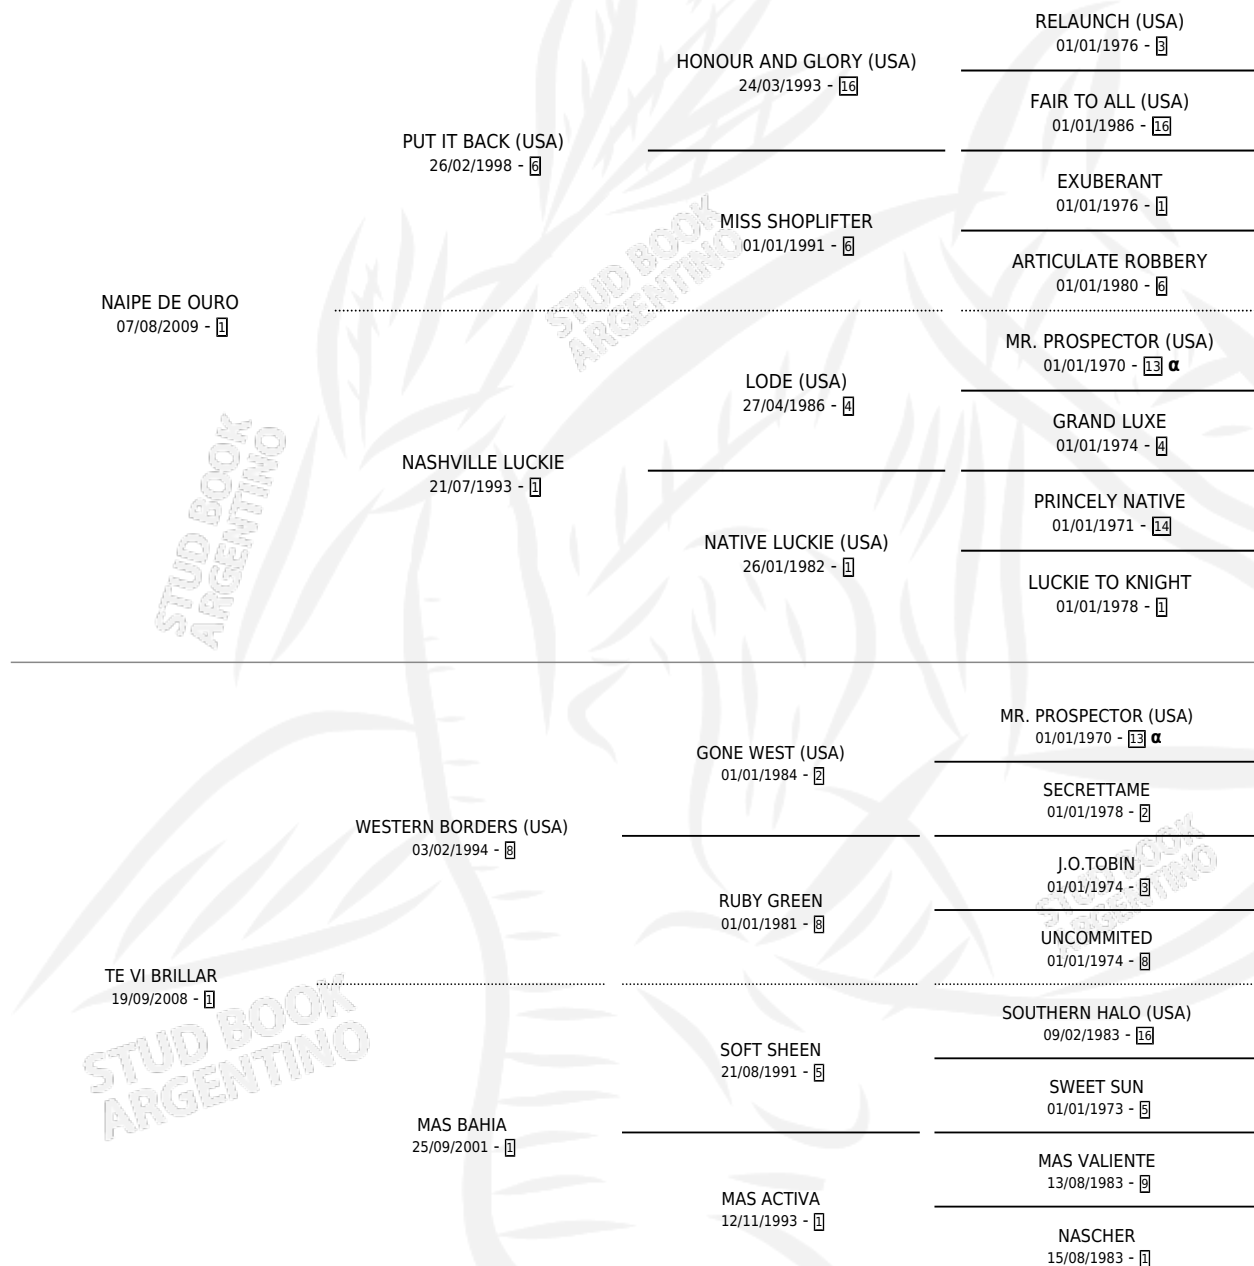

TE VI BAILAR

por **NAIPE DE OURO** y **TE VI BRILLAR** por **WESTERN BORDERS (USA)**

Argentina · Hembra · Zaino · SP · 31/08/2020
Familia 1-j · Volumen 44

ESTADO

TIPIFICACIÓN SANGUÍNEA	X
TIPIFICACIÓN POR ADN	✓
PASAPORTE	✓
IDENTIFICACIÓN POR MICROCHIP	✓
REPRODUCTOR	X

Lugar de nacimiento: Las Dos Hermanas
Criador: Elorriaga Alejo y Elorriaga María Luz

PEDIGREE

INBREEDING : α