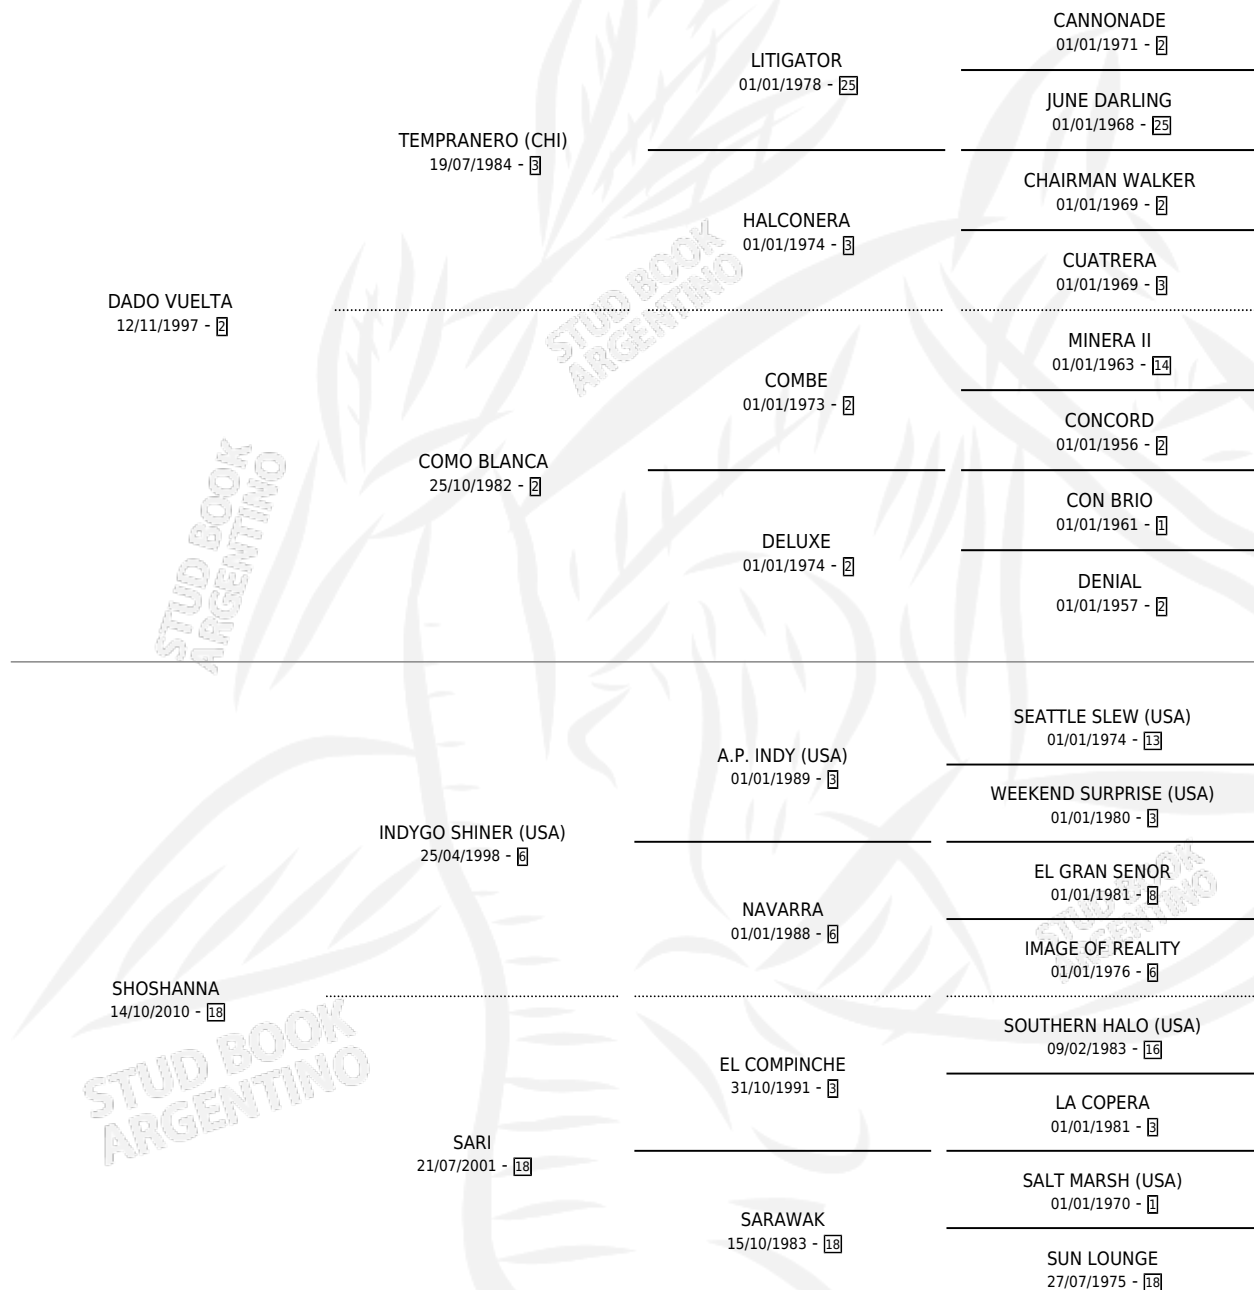

DADO SHINER

por DADO VUELTA y SHOSHANNA por INDYGO SHINER (USA)

Argentina · Macho · Zaino · SP · 19/10/2020
Familia 18-a · Volumen 44

ESTADO

TIPIFICACIÓN SANGUÍNEA	X
TIPIFICACIÓN POR ADN	✓
PASAPORTE	✓
IDENTIFICACIÓN POR MICROCHIP	✓
REPRODUCTOR	X

Lugar de nacimiento: Las Dos Hermanas
Criador: Irigoyen Damian Ezequiel

PEDIGREE

DADO SHINER

Datos oficiales del Stud Book Argentino

Documento generado el 07/05/2026

studbook.org.ar