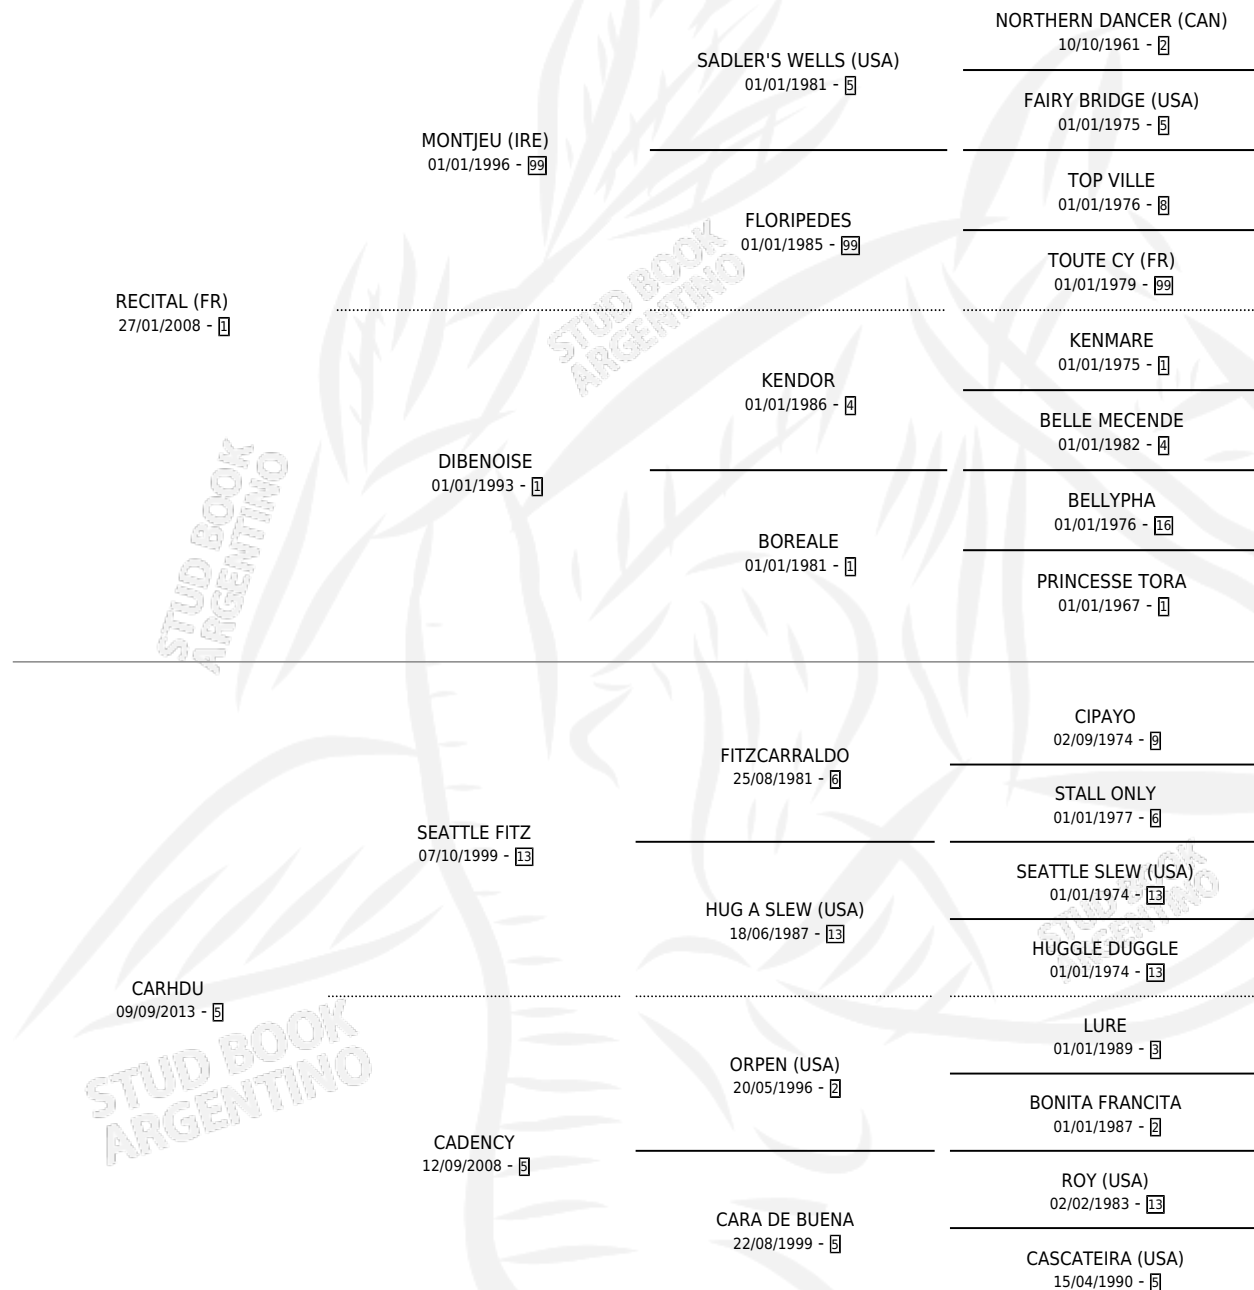

MASTER RECITAL

por RECITAL (FR) y CARHDU por SEATTLE FITZ

Argentina · Macho · Zaino · SP · 22/08/2020
Familia 5-j · Volumen 44

ESTADO

TIPIFICACIÓN SANGUÍNEA	X
TIPIFICACIÓN POR ADN	X
PASAPORTE	X
IDENTIFICACIÓN POR MICROCHIP	X
REPRODUCTOR	X

Lugar de nacimiento: Dilu

Criador: Fragueiro Frias Mariano

PEDIGREE

MASTER RECITAL

Datos oficiales del Stud Book Argentino

Documento generado el 02/05/2026

studbook.org.ar