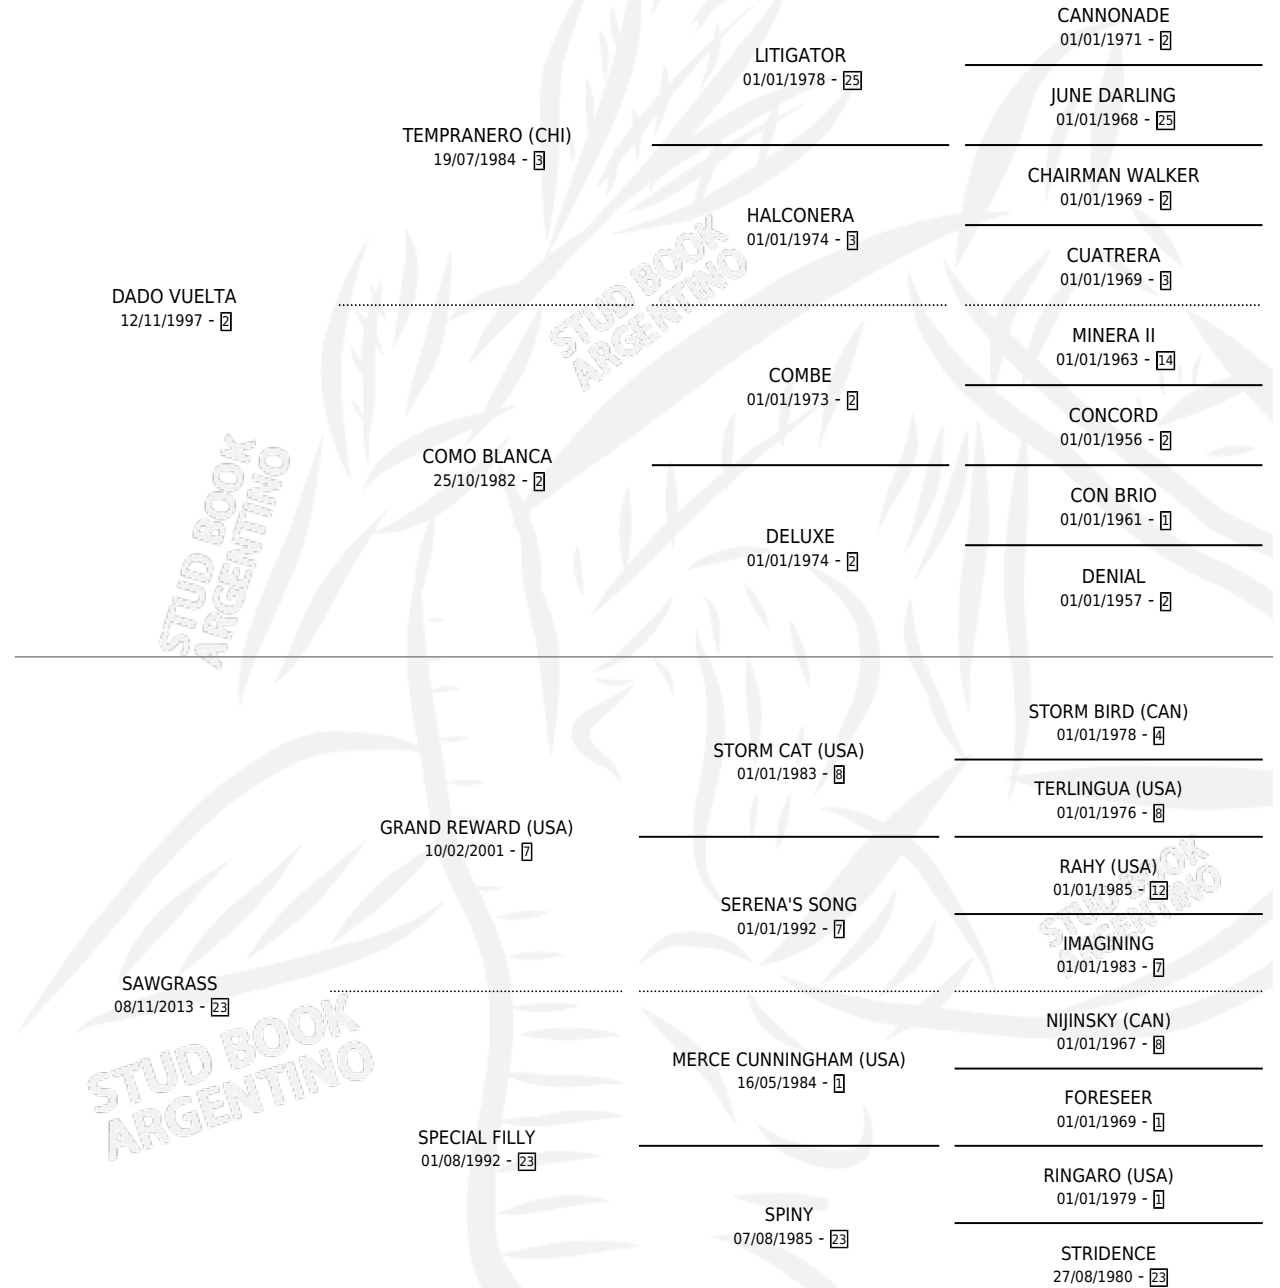

GRAND VUELTERA

por DADO VUELTA y SAWGRASS por GRAND REWARD (USA)

Argentina · Hembra · Zaino · SP · 10/11/2020
Familia 23-a · Volumen 44

ESTADO

TIPIFICACIÓN SANGUÍNEA	X
TIPIFICACIÓN POR ADN	✓
PASAPORTE	✓
IDENTIFICACIÓN POR MICROCHIP	✓
REPRODUCTOR	X

Lugar de nacimiento: Car Hue
Criador: Daguerre Carlos Jorge

PEDIGREE

CAMPAÑA

Solo carreras oficiales de Argentina

POR EDAD

EDAD	CC	1°	2°	3°	4°	5°	NP	CLC	CLG	CLCG1	CLGG1	IMPORTE	GANANCIA / CC
4 AÑOS	2	0	0	1	0	0	1	0	0	0	0	\$482,000	\$241,000
5 AÑOS	1	0	0	0	0	0	1	0	0	0	0	\$0	\$0
TOTALES	3	0	0	1	0	0	2	0	0	0	0	\$482,000	\$160,667
%		0.0%	0.0%	33.3%	0.0%	0.0%	66.7%	0.0%	0.0%	0.0%	0.0%		