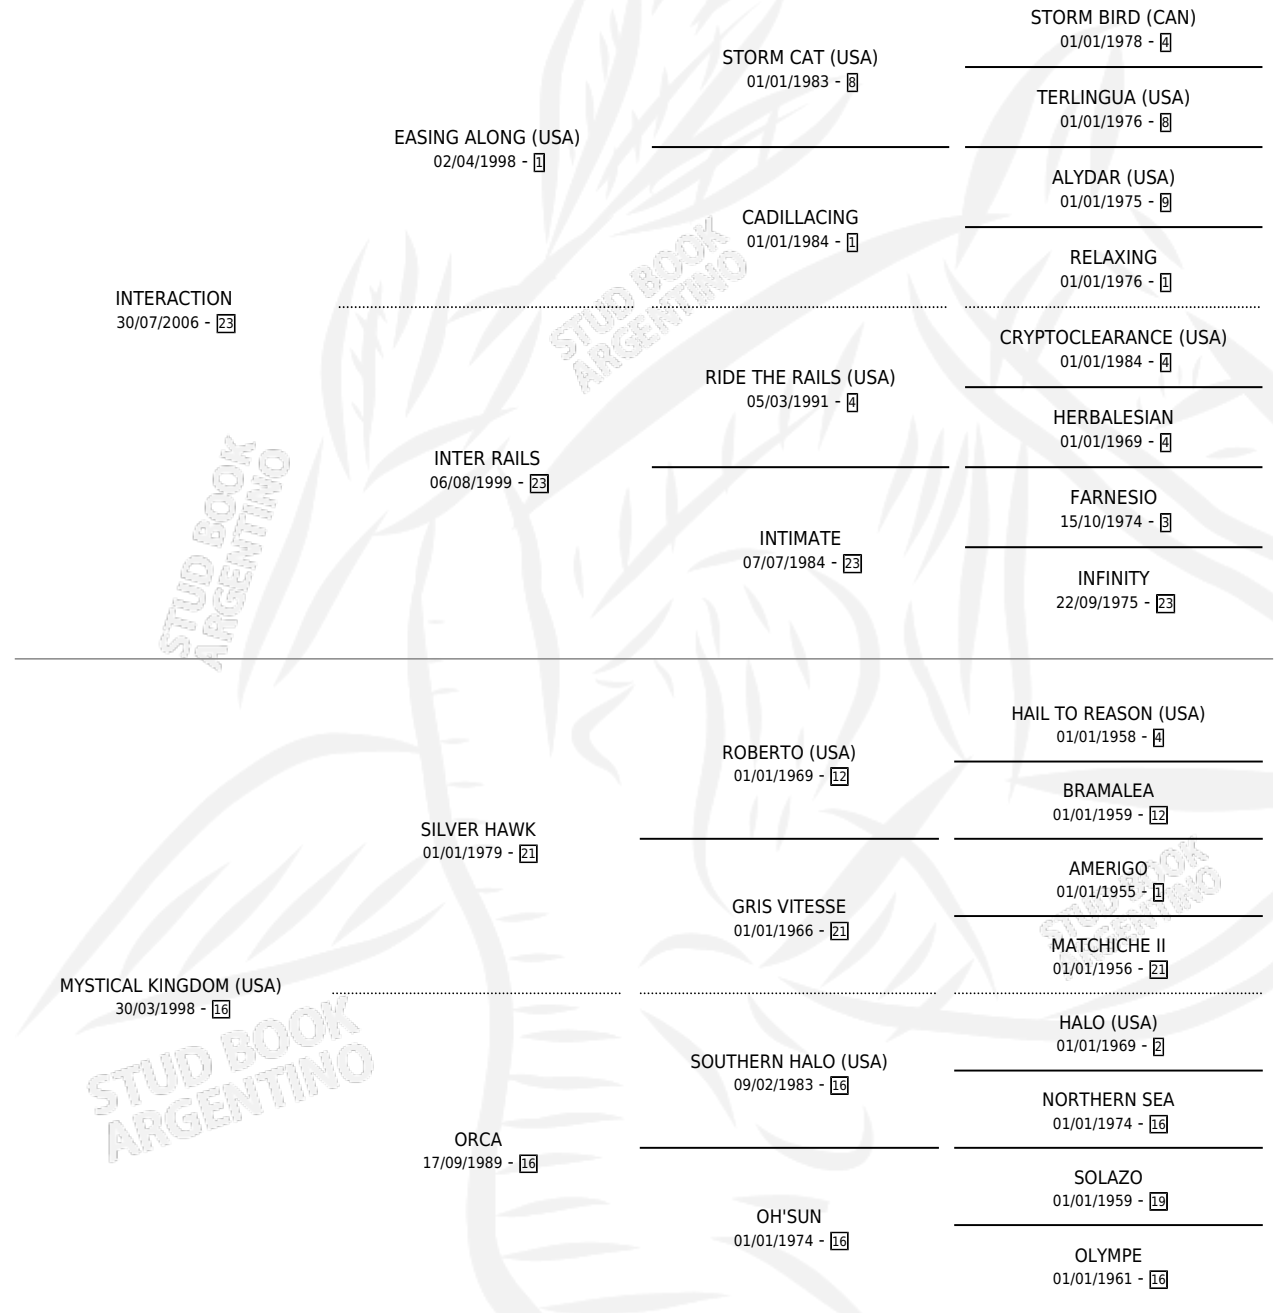

MISTICA PRINCESA

por **INTERACTION** y **MYSTICAL KINGDOM (USA)** por **SILVER HAWK**

Argentina · Hembra · Zaino · SP · 23/10/2020
Familia 16-d · Volumen 44

ESTADO

TIPIFICACIÓN SANGUÍNEA	X
TIPIFICACIÓN POR ADN	✓
PASAPORTE	✓
IDENTIFICACIÓN POR MICROCHIP	✓
REPRODUCTOR	X

Lugar de nacimiento: Los Platanos
Criador: Gomez Walter Jose

PEDIGREE