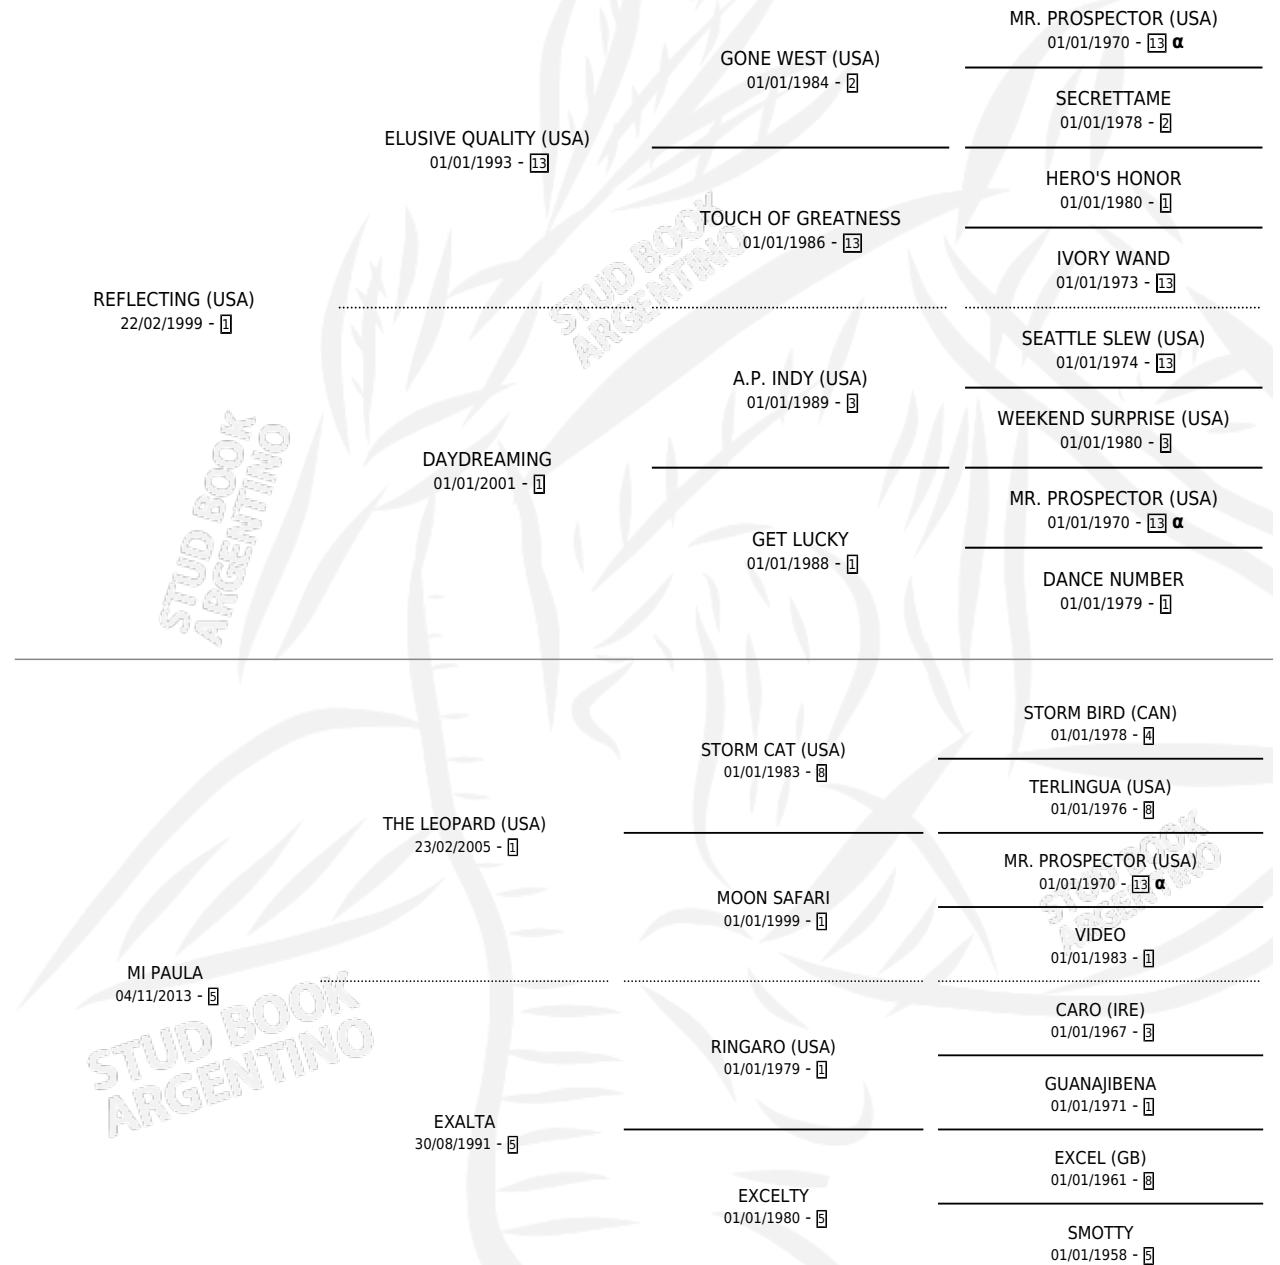

MI NEGRA PAULA

por REFLECTING (USA) y MI PAULA por THE LEOPARD (USA)

Argentina · Hembra · Zaino · SP · 22/10/2020
Familia 5 · Volumen 44

ESTADO

TIPIFICACIÓN SANGUÍNEA	X
TIPIFICACIÓN POR ADN	✓
PASAPORTE	✓
IDENTIFICACIÓN POR MICROCHIP	✓
REPRODUCTOR	X

Lugar de nacimiento: Los Machitos

Criador: Los Machitos

PEDIGREE

INBREEDING : α

CAMPAÑA

Solo carreras oficiales de Argentina

POR EDAD

EDAD	CC	1°	2°	3°	4°	5°	NP	CLC	CLG	CLCG1	CLGG1	IMPORTE	GANANCIA / CC
3 AÑOS	4	1	0	0	0	2	1	0	0	0	0	\$1,907,000	\$476,750
4 AÑOS	13	3	3	1	0	2	4	0	0	0	0	\$11,861,600	\$912,431
5 AÑOS	8	2	3	1	1	0	1	2	1	0	0	\$17,526,000	\$2,190,750
TOTALES	25	6	6	2	1	4	6	2	1	0	0	\$31,294,600	\$1,251,784
%		24.0%	24.0%	8.0%	4.0%	16.0%	24.0%	8.0%	50.0%	0.0%	0.0%		