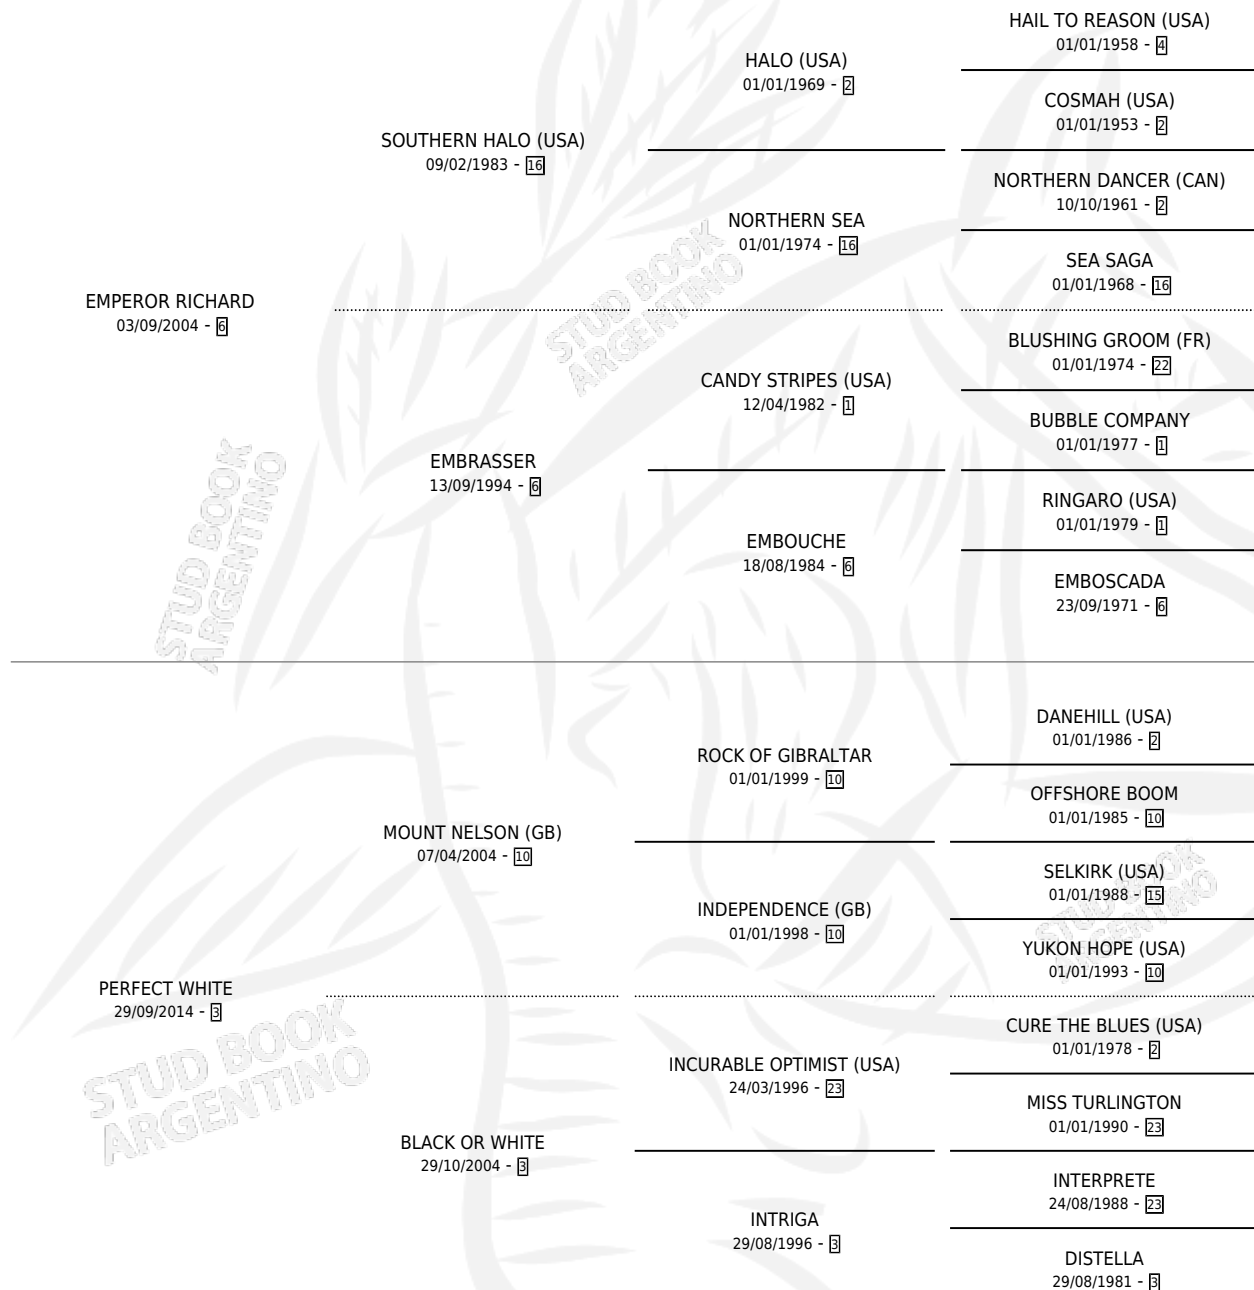

EMPEROR WHITE

por **EMPEROR RICHARD** y **PERFECT WHITE** por **MOUNT NELSON (GB)**

Argentina · Macho · Alazan · SP · 20/09/2020
Familia 3-d · Volumen 44

ESTADO

TIPIFICACIÓN SANGUÍNEA	X
TIPIFICACIÓN POR ADN	✓
PASAPORTE	X
IDENTIFICACIÓN POR MICROCHIP	✓
REPRODUCTOR	X

Lugar de nacimiento: Ojos Azules
Criador: Duarte Leonel Ramon

PEDIGREE

EMPEROR WHITE

Datos oficiales del Stud Book Argentino

Documento generado el 04/05/2026

studbook.org.ar