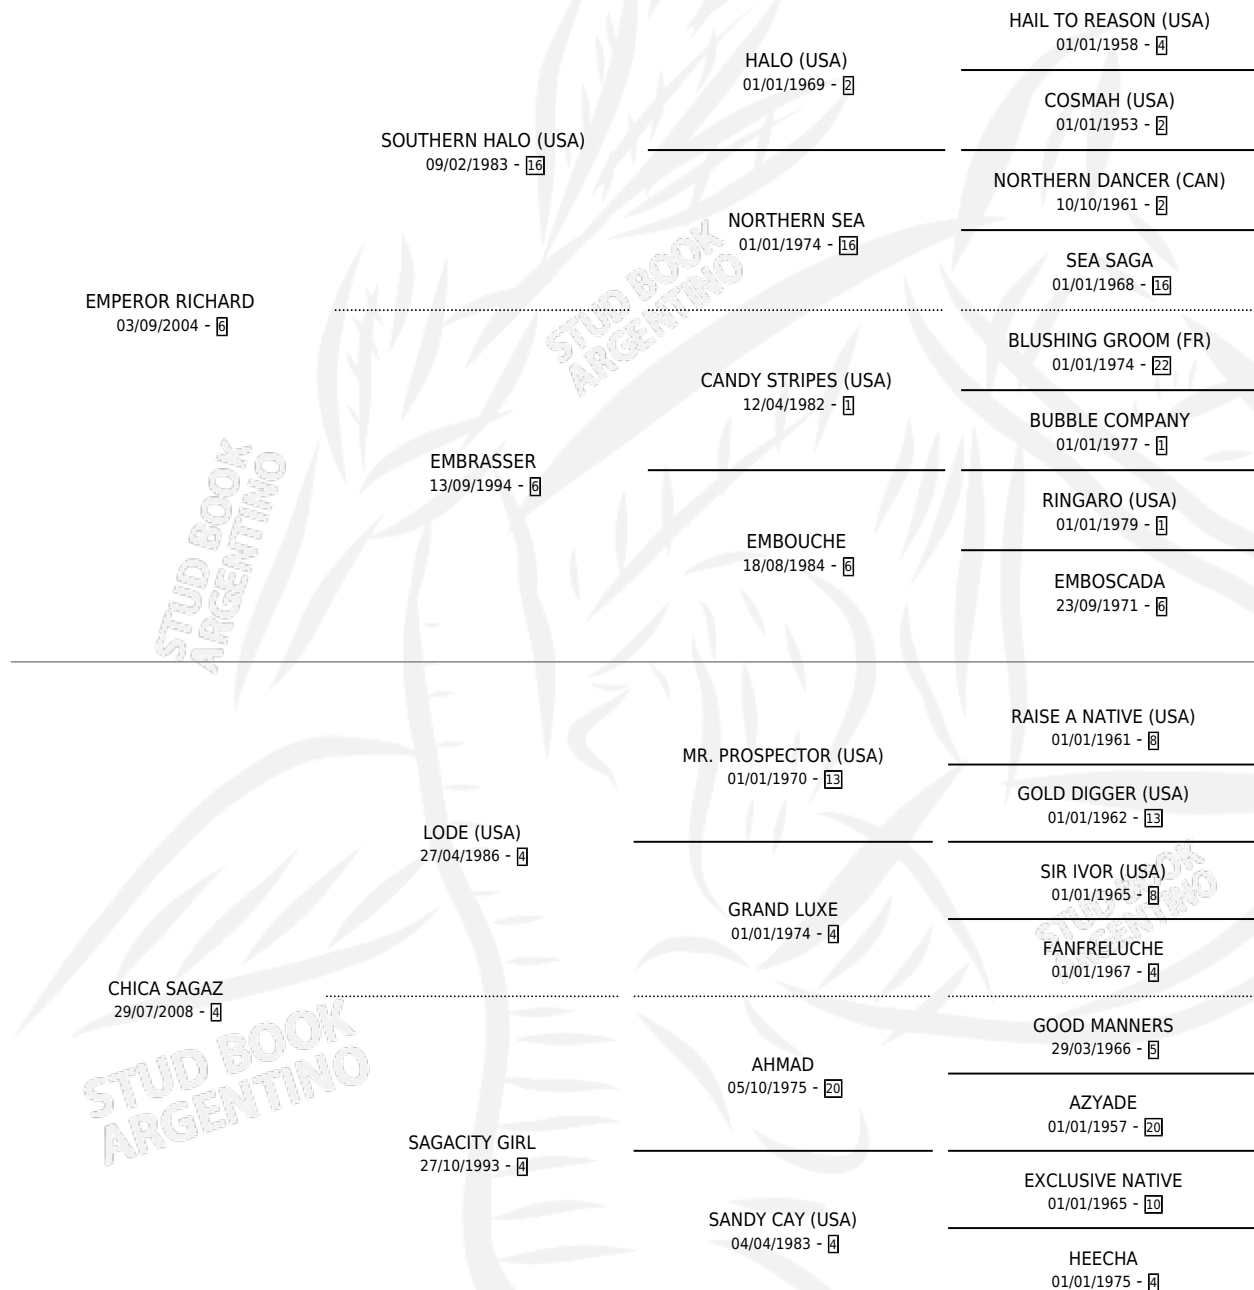

NIÑA SAGAZ

por **EMPEROR RICHARD** y **CHICA SAGAZ** por **LODE (USA)**

Argentina · Hembra · Zaino · SP · 16/10/2020
Familia 4-m · Volumen 44

ESTADO

TIPIFICACIÓN SANGUÍNEA	X
TIPIFICACIÓN POR ADN	✓
PASAPORTE	✓
IDENTIFICACIÓN POR MICROCHIP	✓
REPRODUCTOR	X

Lugar de nacimiento: Ojos Azules
Criador: Sosa Carlos Adrian

PEDIGREE

CAMPAÑA

Solo carreras oficiales de Argentina

POR EDAD

EDAD	CC	1°	2°	3°	4°	5°	NP	CLC	CLG	CLCG1	CLGG1	IMPORTE	GANANCIA / CC
4 AÑOS	2	0	0	0	0	0	2	0	0	0	0	\$0	\$0
TOTALES	2	0	0	0	0	0	2	0	0	0	0	\$0	\$0
%		0.0%	0.0%	0.0%	0.0%	0.0%	100%	0.0%	0.0%	0.0%	0.0%		