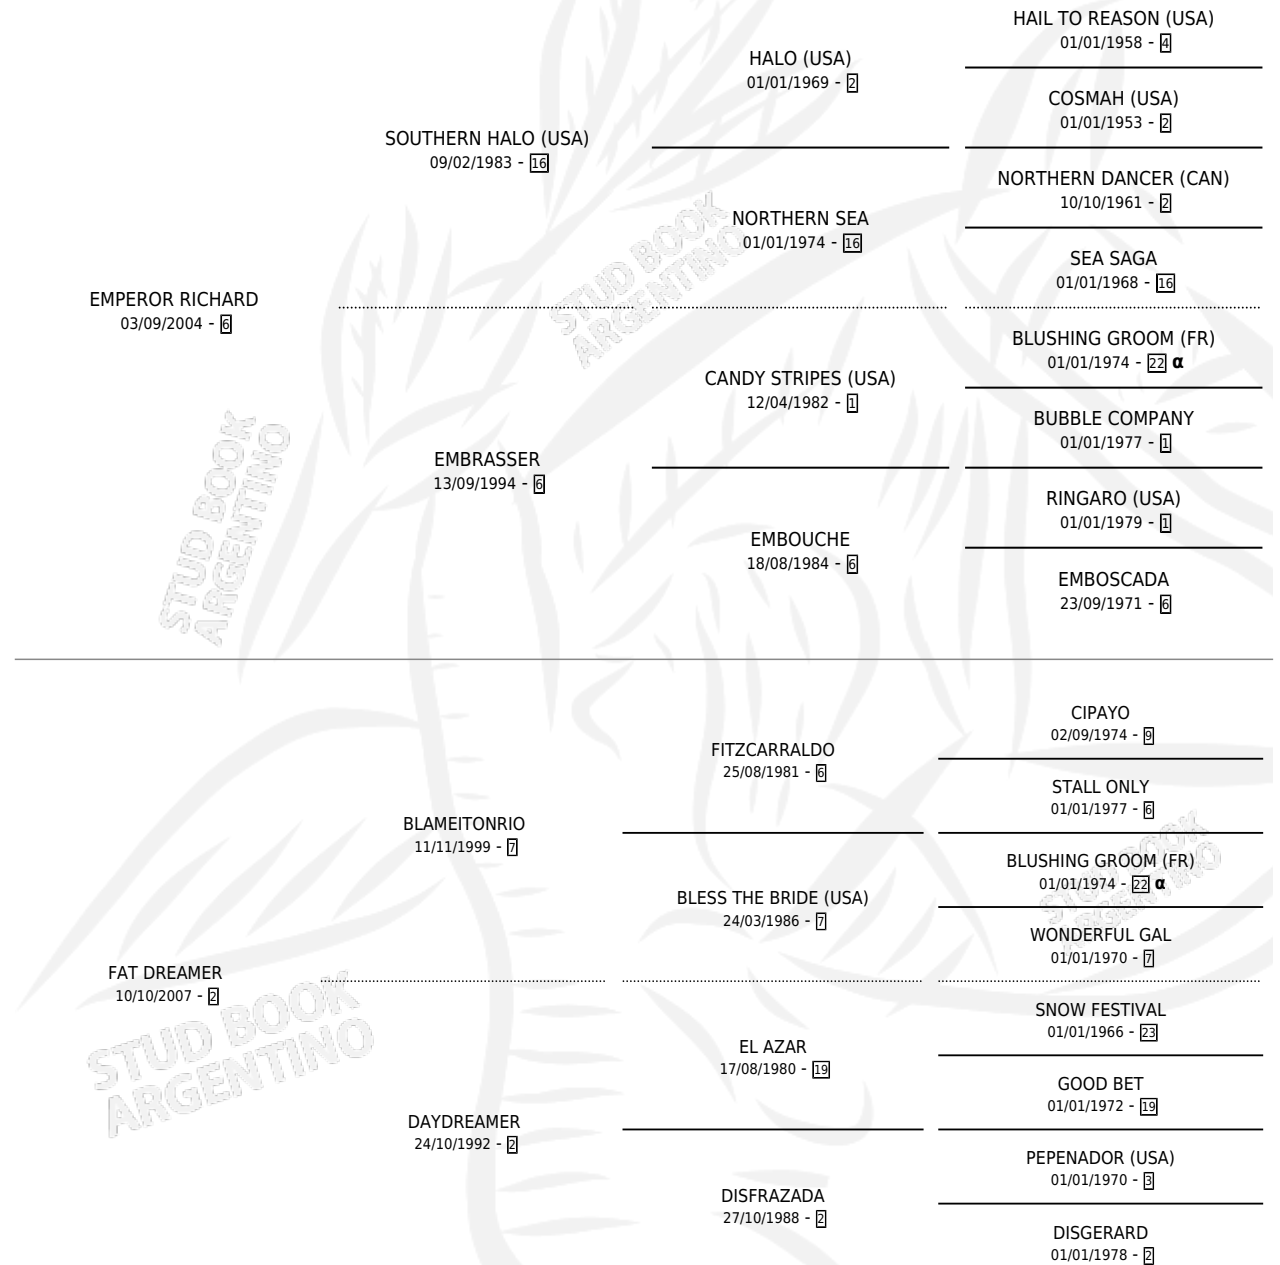

JESUSA E

por **EMPEROR RICHARD** y **FAT DREAMER** por **BLAMEITONRIO**

Argentina · Hembra · Alazan · SP · 01/11/2020
Familia 2-g · Volumen 44

ESTADO

TIPIFICACIÓN SANGUÍNEA	X
TIPIFICACIÓN POR ADN	✓
PASAPORTE	✓
IDENTIFICACIÓN POR MICROCHIP	✓
REPRODUCTOR	✓

Lugar de nacimiento: Ojos Azules
Criador: Besso Horacio Jose

~

HIJOS

	MACHOS	HEMBRAS
1 NACIERON	1	0
SIN ACTUACIONES		

PEDIGREE

INBREEDING : α