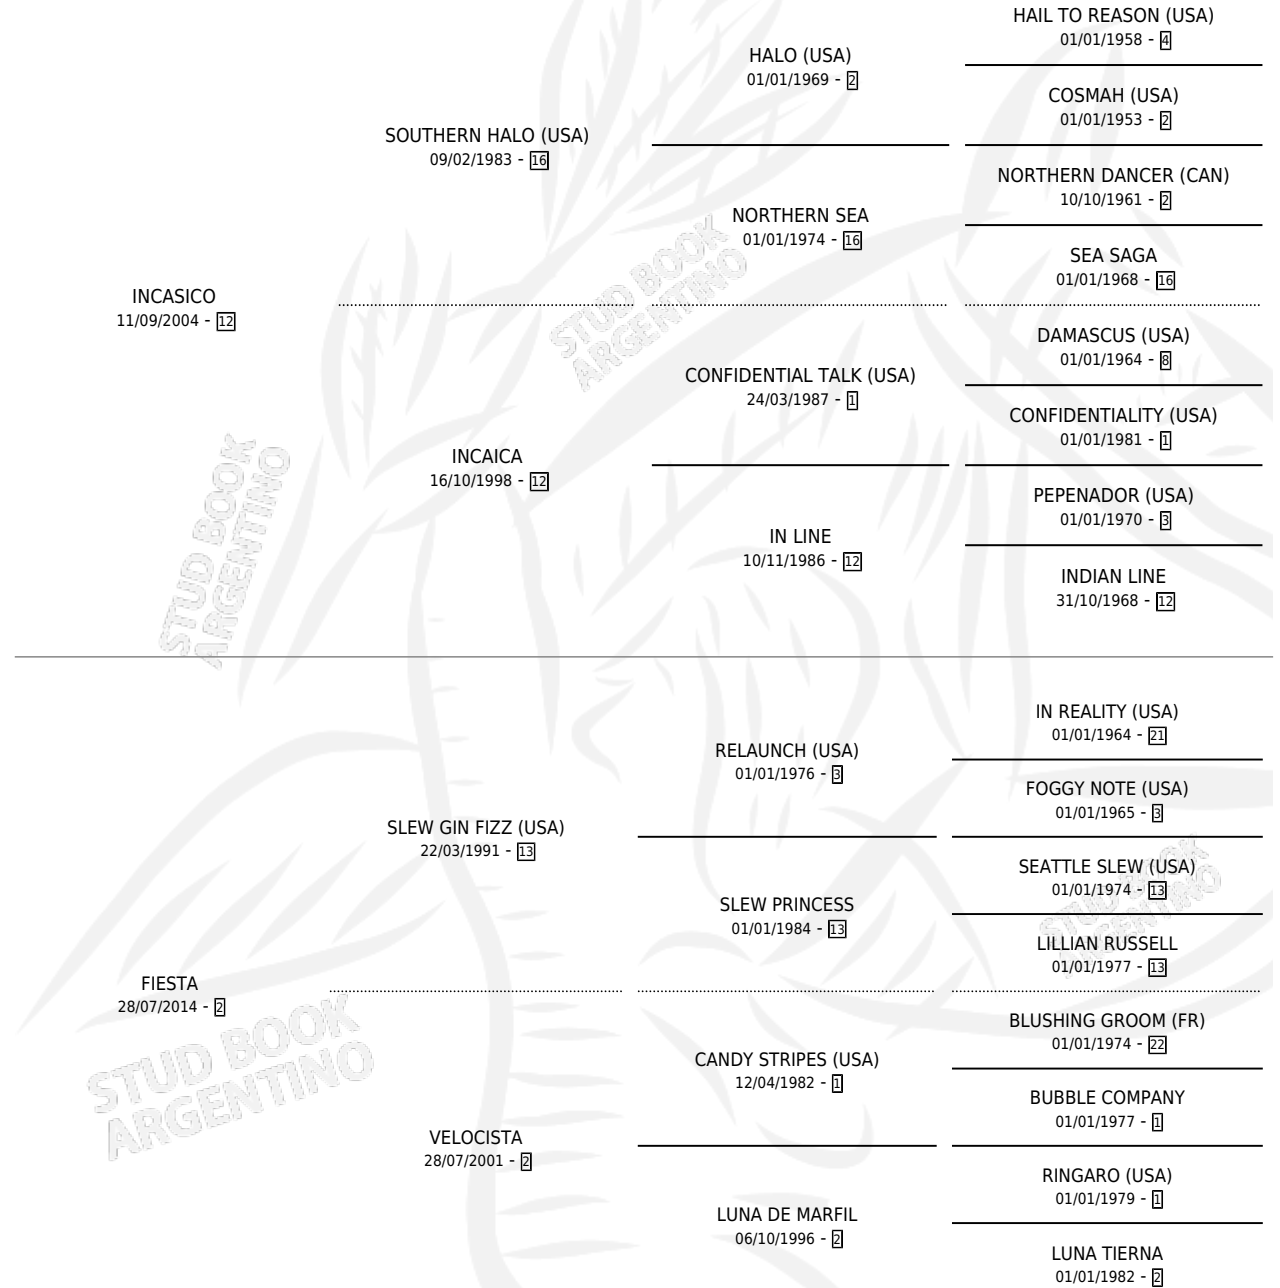

LAGUNA IBERA

por INCASICO y FIESTA por SLEW GIN FIZZ (USA)

Argentina · Hembra · Zaino · SP · 03/11/2020
Familia 2-u · Volumen 44

ESTADO

TIPIFICACIÓN SANGUÍNEA	X
TIPIFICACIÓN POR ADN	✓
PASAPORTE	✓
IDENTIFICACIÓN POR MICROCHIP	✓
REPRODUCTOR	X

Lugar de nacimiento: Ojos Azules
Criador: Viollaz Omar Maximiliano

PEDIGREE

CAMPAÑA

Solo carreras oficiales de Argentina

POR EDAD

EDAD	CC	1°	2°	3°	4°	5°	NP	CLC	CLG	CLCG1	CLGG1	IMPORTE	GANANCIA / CC
2 AÑOS	1	0	0	0	0	0	1	0	0	0	0	\$30,000	\$30,000
TOTALES	1	0	0	0	0	0	1	0	0	0	0	\$30,000	\$30,000
%		0.0%	0.0%	0.0%	0.0%	0.0%	100%	0.0%	0.0%	0.0%	0.0%		